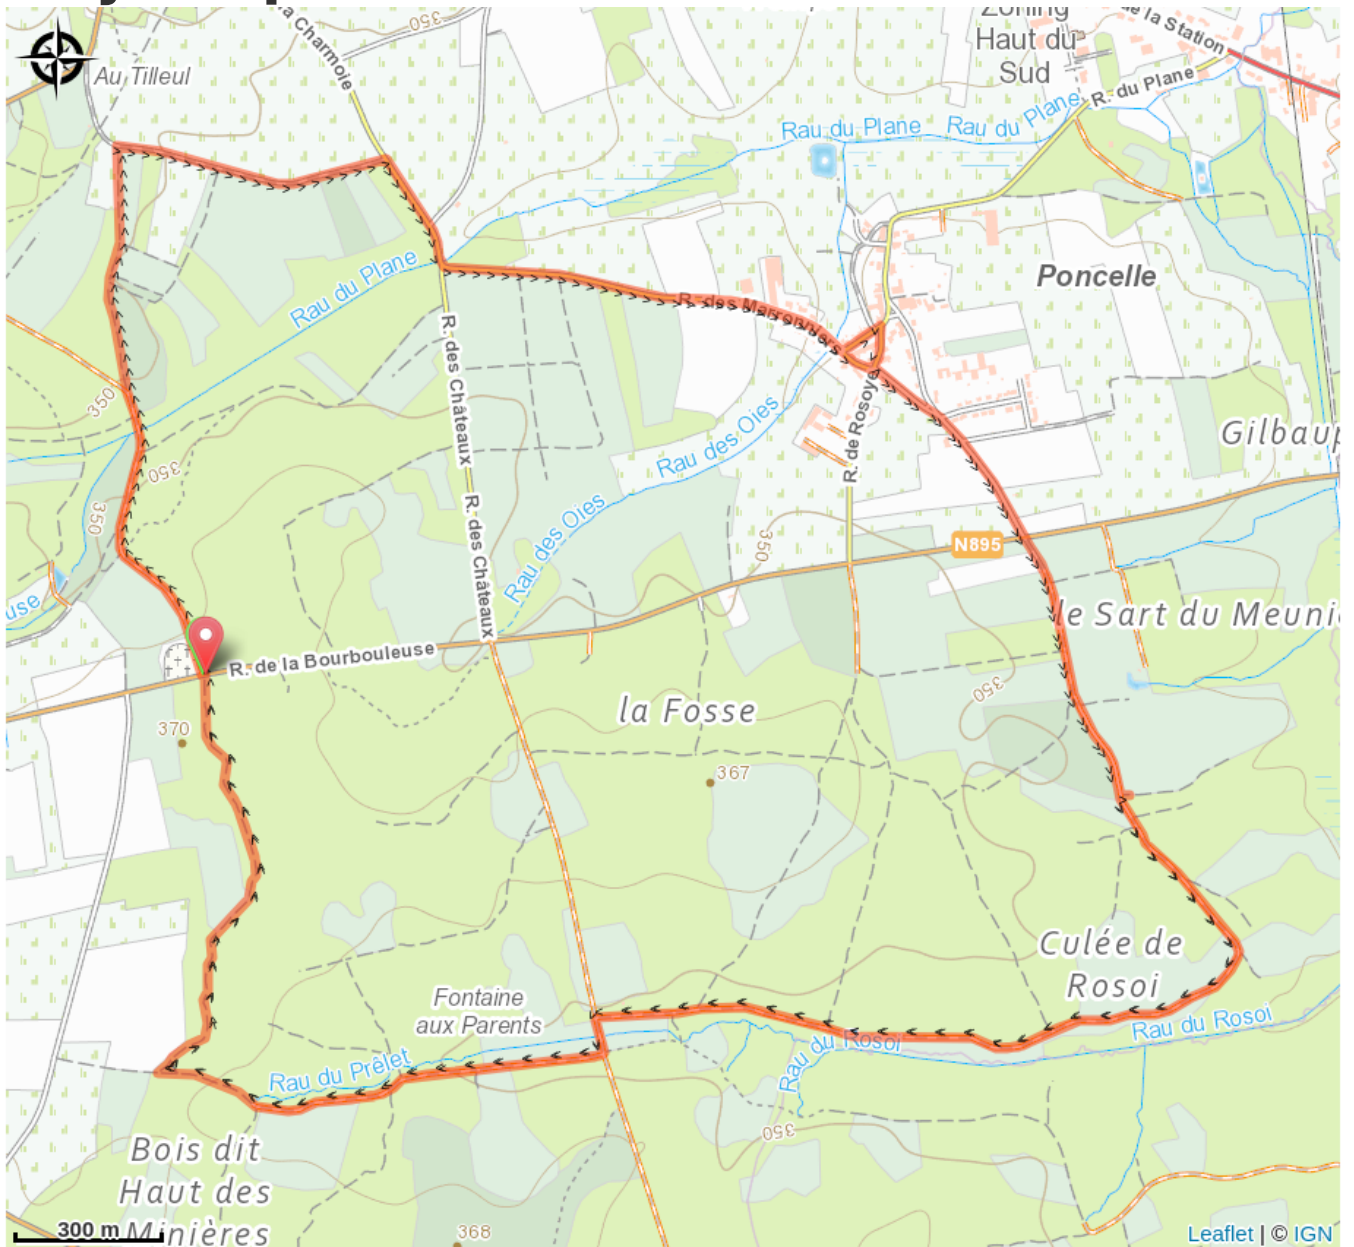

On your path...