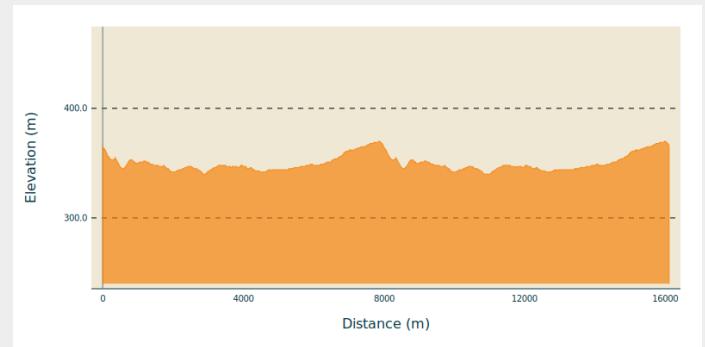

## Useful information

Practice : Horse-riding

Length : 16.1 km

Trek ascent : 122 m

Difficulty : Easy

Type : Loop

# Trek

**Departure** : Rue de la Bourbouleuse,  
6730 - Bellefontaine

**Arrival** : Rue de la Bourbouleuse, 6730 -  
Bellefontaine

**Markings** :  All - Right-angled triangle -  
Blue

**Cities** : 1. Tintigny

## Altimetric profile

Min elevation 340 m Max elevation 370 m

**Boucle à la découverte du Cimetière du Radan.**