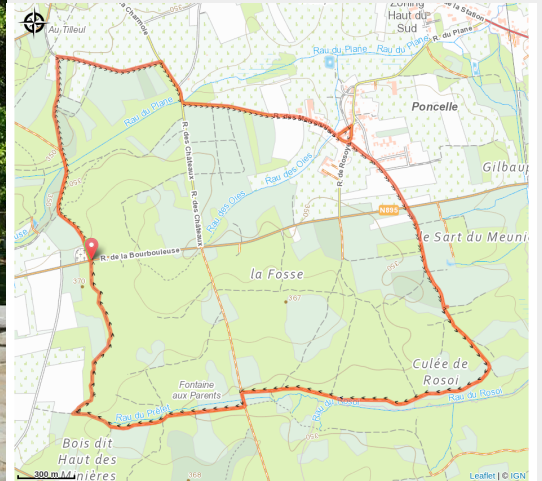

# Sur les traces des mineurs de fer

(Michel Laurent/La Lorraine Gaumaise)

## Useful information

Practice : Horse-riding

Length : 16.1 km

Trek ascent : 122 m

Difficulty : Easy

Type : Loop

# Trek

**Departure** : Rue de la Bourbouleuse,  
6730 - Bellefontaine

**Arrival** : Rue de la Bourbouleuse, 6730 -  
Bellefontaine

**Markings** :  All - Right-angled triangle -  
Blue

**Cities** : 1. Tintigny