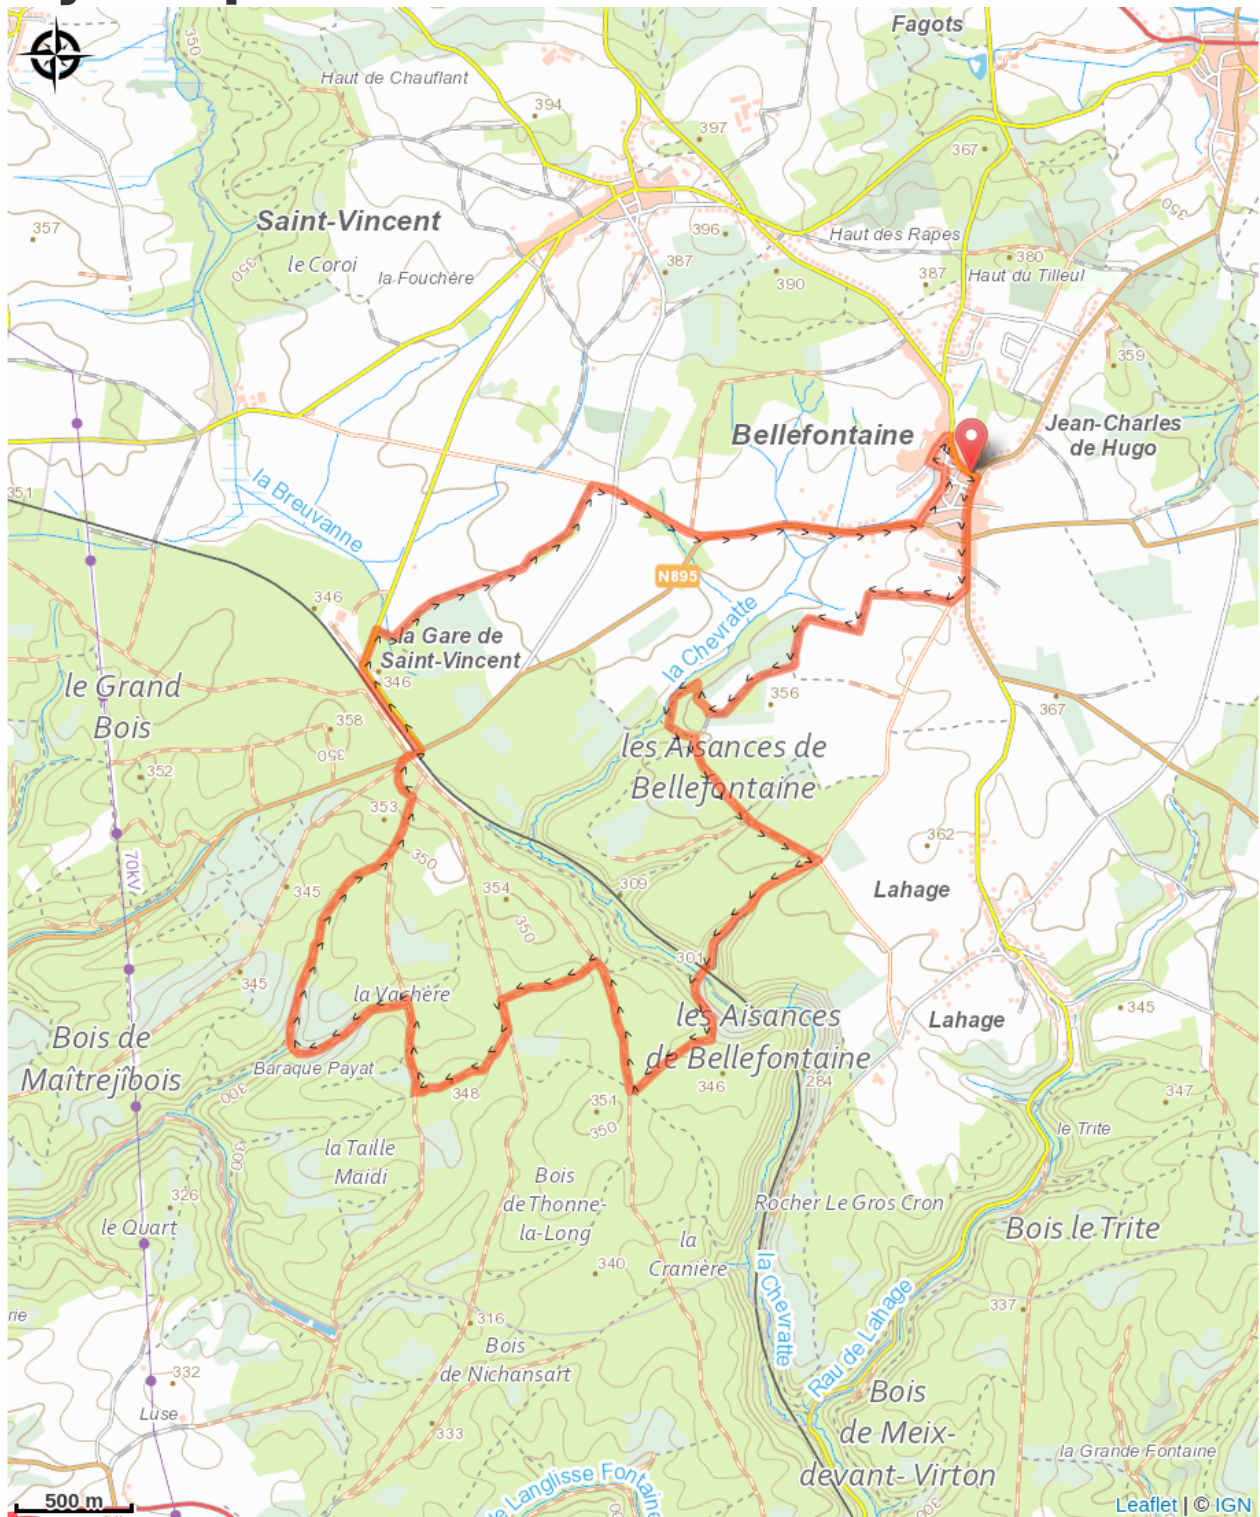

La belle de Mâdjibo

(Libre de droit)

Useful information

Practice : Horse-riding

Length : 13.6 km

Trek ascent : 172 m

Difficulty : Easy

Type : Loop

Trek

Departure : Rue de Roncevaux, 6730 - Bellefontaine

Arrival : Rue de Roncevaux, 6730 - Bellefontaine

Markings :  All - Right-angled triangle - Blue

Cities : 1. Tintigny

Altimetric profile

Min elevation 301 m Max elevation 364 m

Découverte du village de Bellefontaine et de ses alentours.

On your path...

All useful information