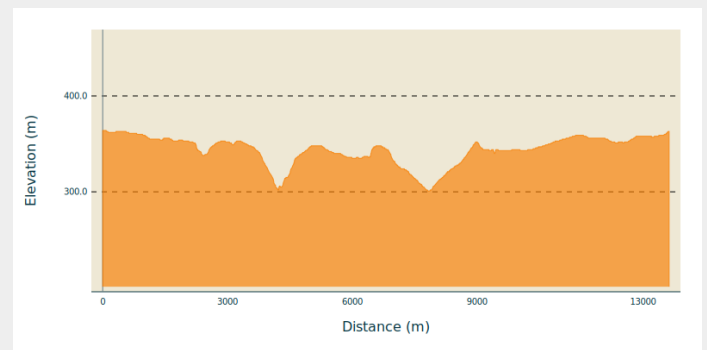

La belle de Mâdjibo

(Libre de droit)

Useful information

Practice : Horse-riding

Length : 13.6 km

Trek ascent : 172 m

Difficulty : Easy

Type : Loop

Trek

Departure : Rue de Roncevaux, 6730 - Bellefontaine

Arrival : Rue de Roncevaux, 6730 - Bellefontaine

Markings :  All - Right-angled triangle - Blue

Cities : 1. Tintigny

Altimetric profile

Min elevation 301 m Max elevation 364 m