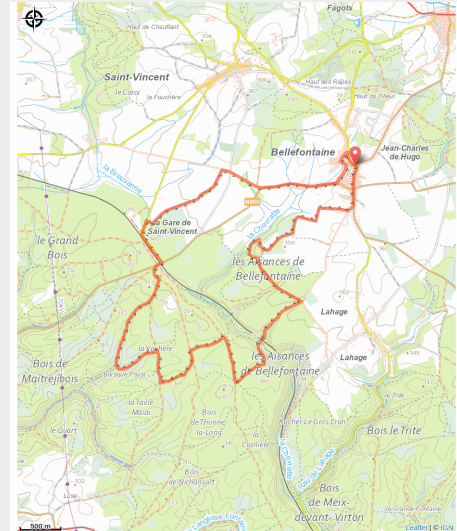

La belle de Mâdjibo

(Libre de droit)

Useful information

Practice : Horse-riding

Length : 13.6 km

Trek ascent : 172 m

Difficulty : Easy

Type : Loop

Trek

Departure : Rue de Roncevaux, 6730 - Bellefontaine

Arrival : Rue de Roncevaux, 6730 - Bellefontaine

Markings :  All - Right-angled triangle - Blue

Cities : 1. Tintigny

Altimetric profile

Min elevation 301 m Max elevation 364 m

Découverte du village de Bellefontaine et de ses alentours.

On your path...

All useful information