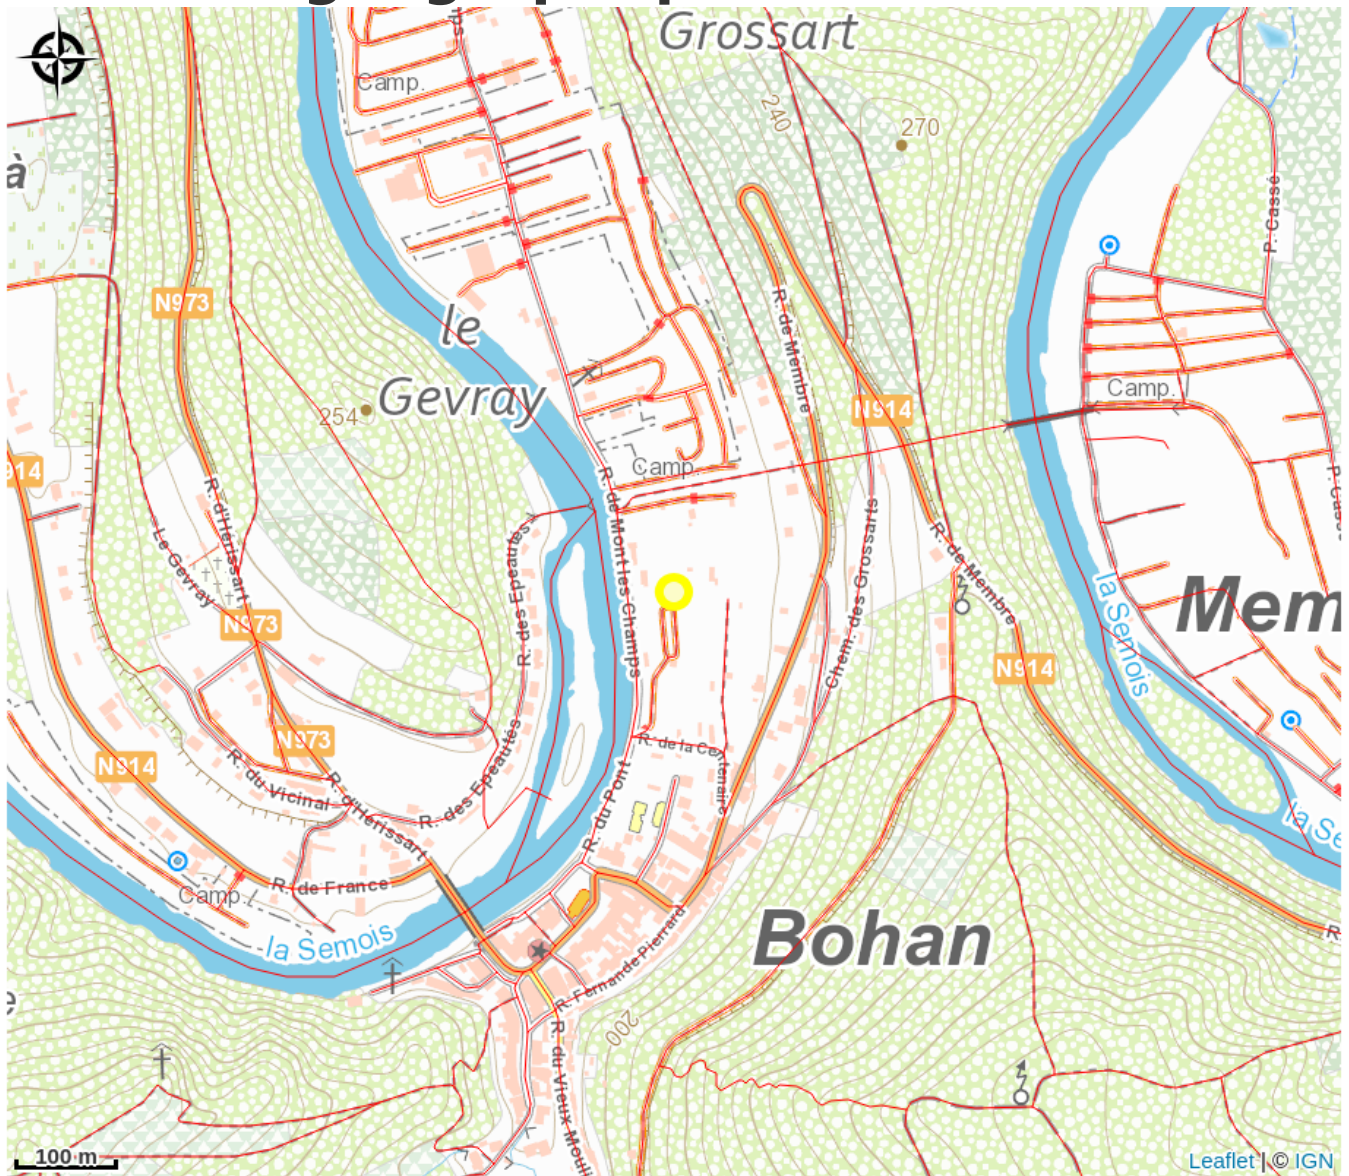

Le Canotier

Crédit : (Libre de droit)

Infos pratiques

Catégorie : Gîte

Type d'hébergement : Gîte rural

Classement : Échue

Description

Équipements/Services

Situation géographique

Toutes les informations pratiques

Contact

208 Rue de Mont-les-Champs, 5550 -
Bohan