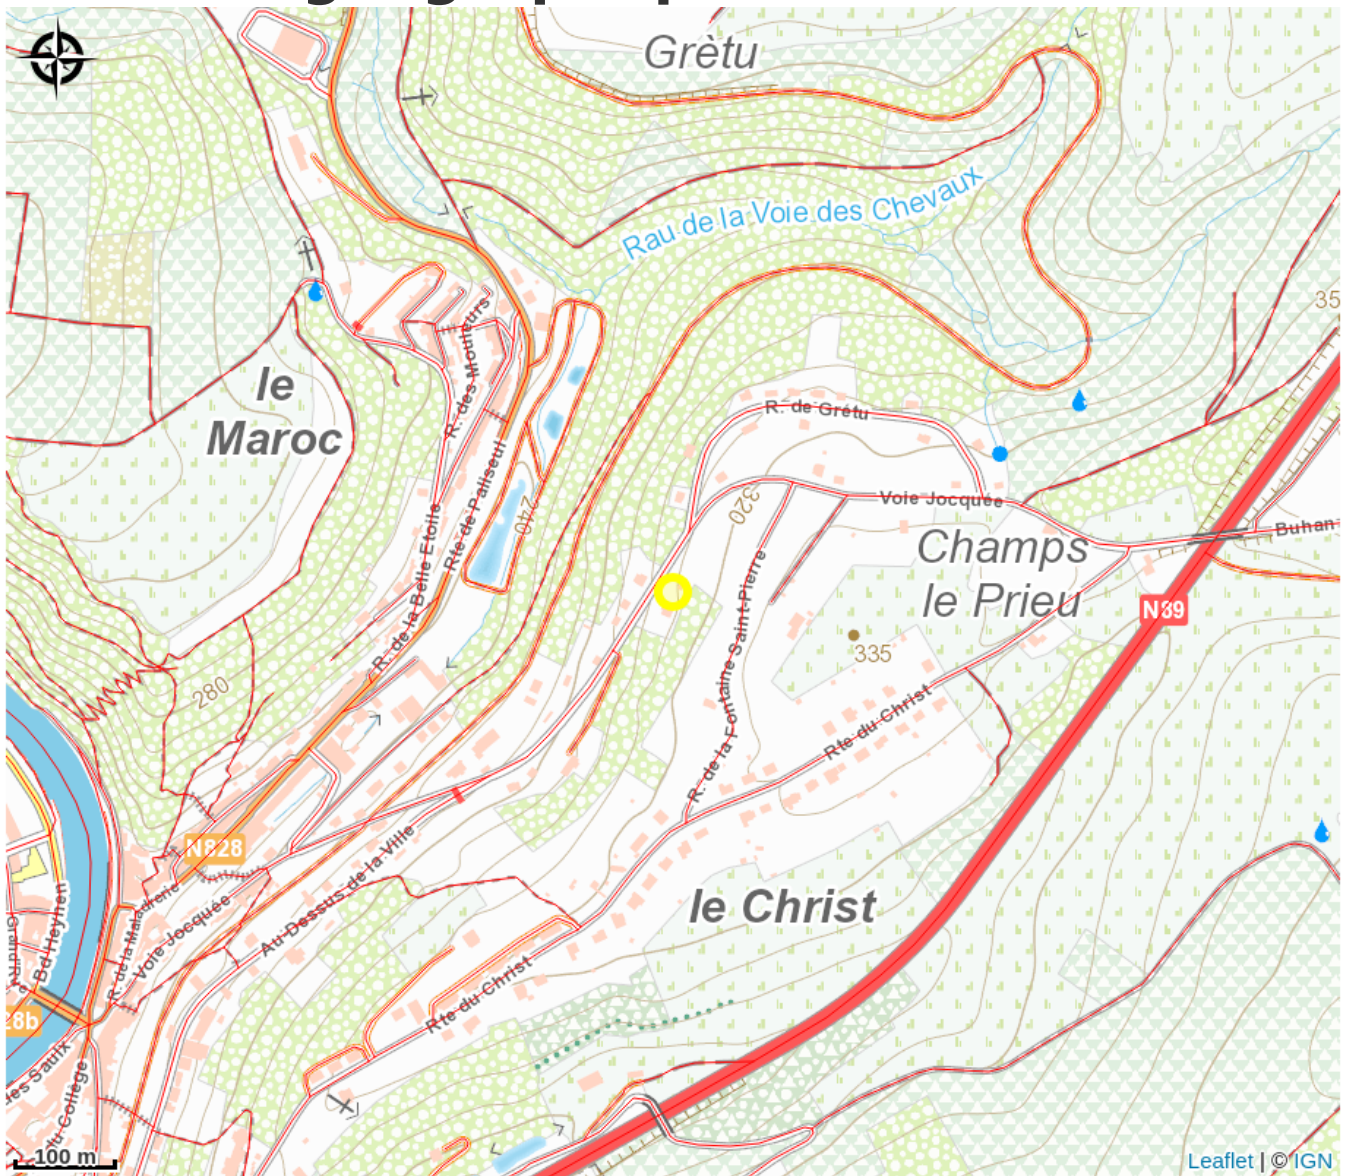

Situation géographique