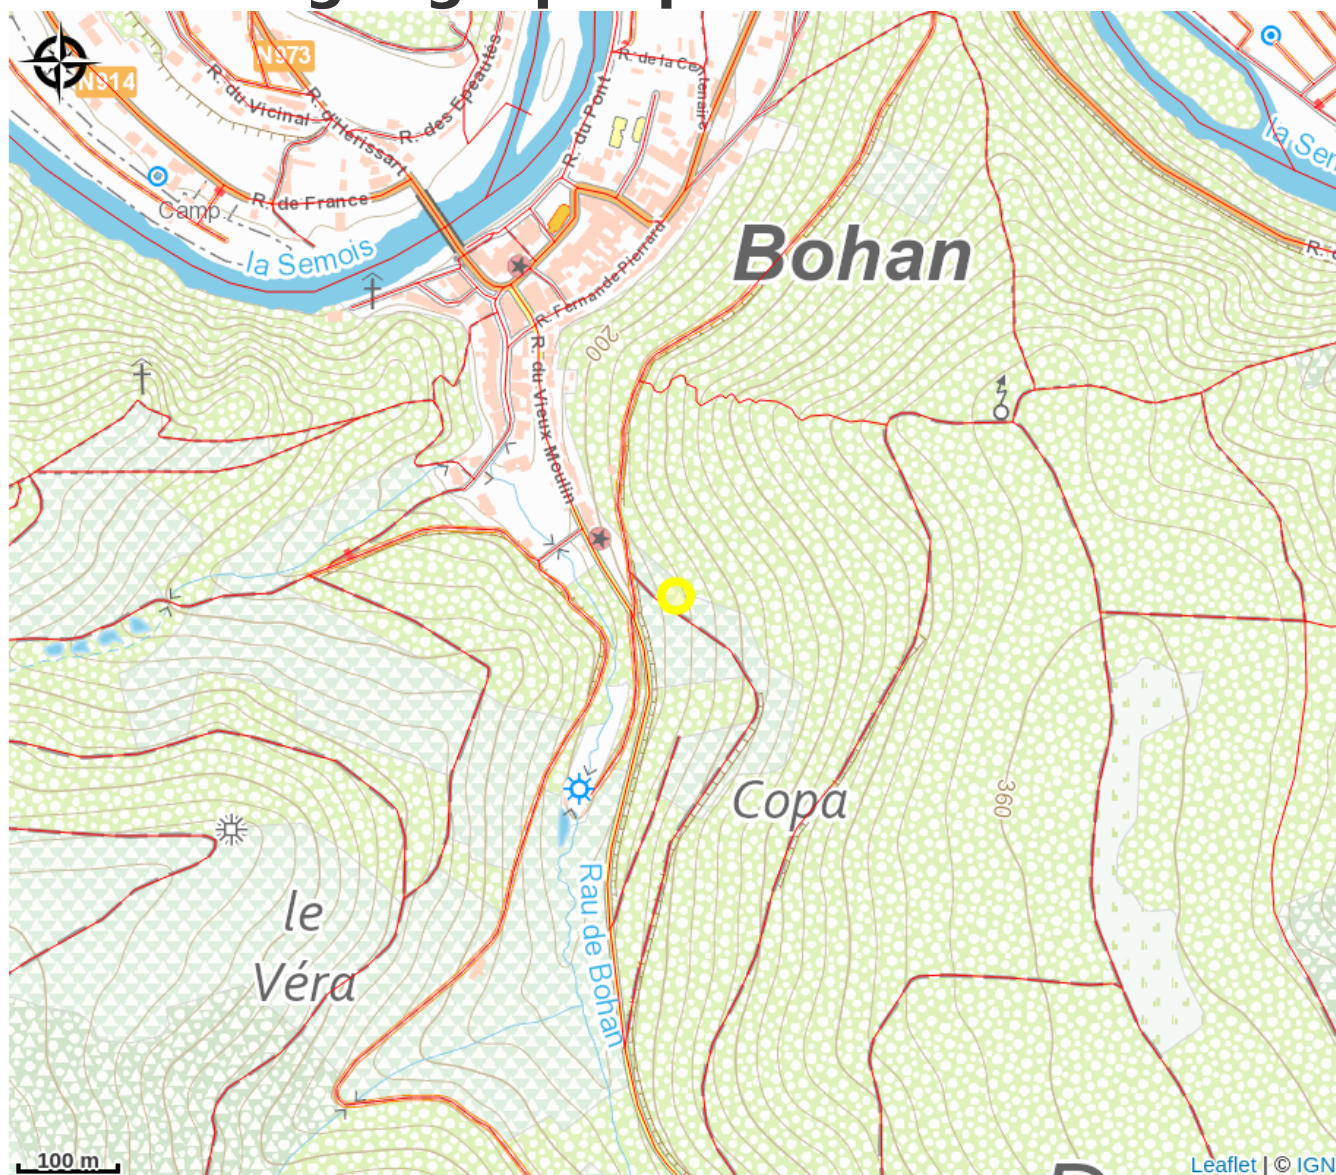

# Description

L'intimité et la tranquillité sont garanties

Notre charmant domaine avec un authentique moulin à eau est situé au coeur des Ardennes. Au milieu de la nature, mais à distance de marche des restaurants, des cafés, des magasins, des installations sportives et de la Semois.

# Situation géographique