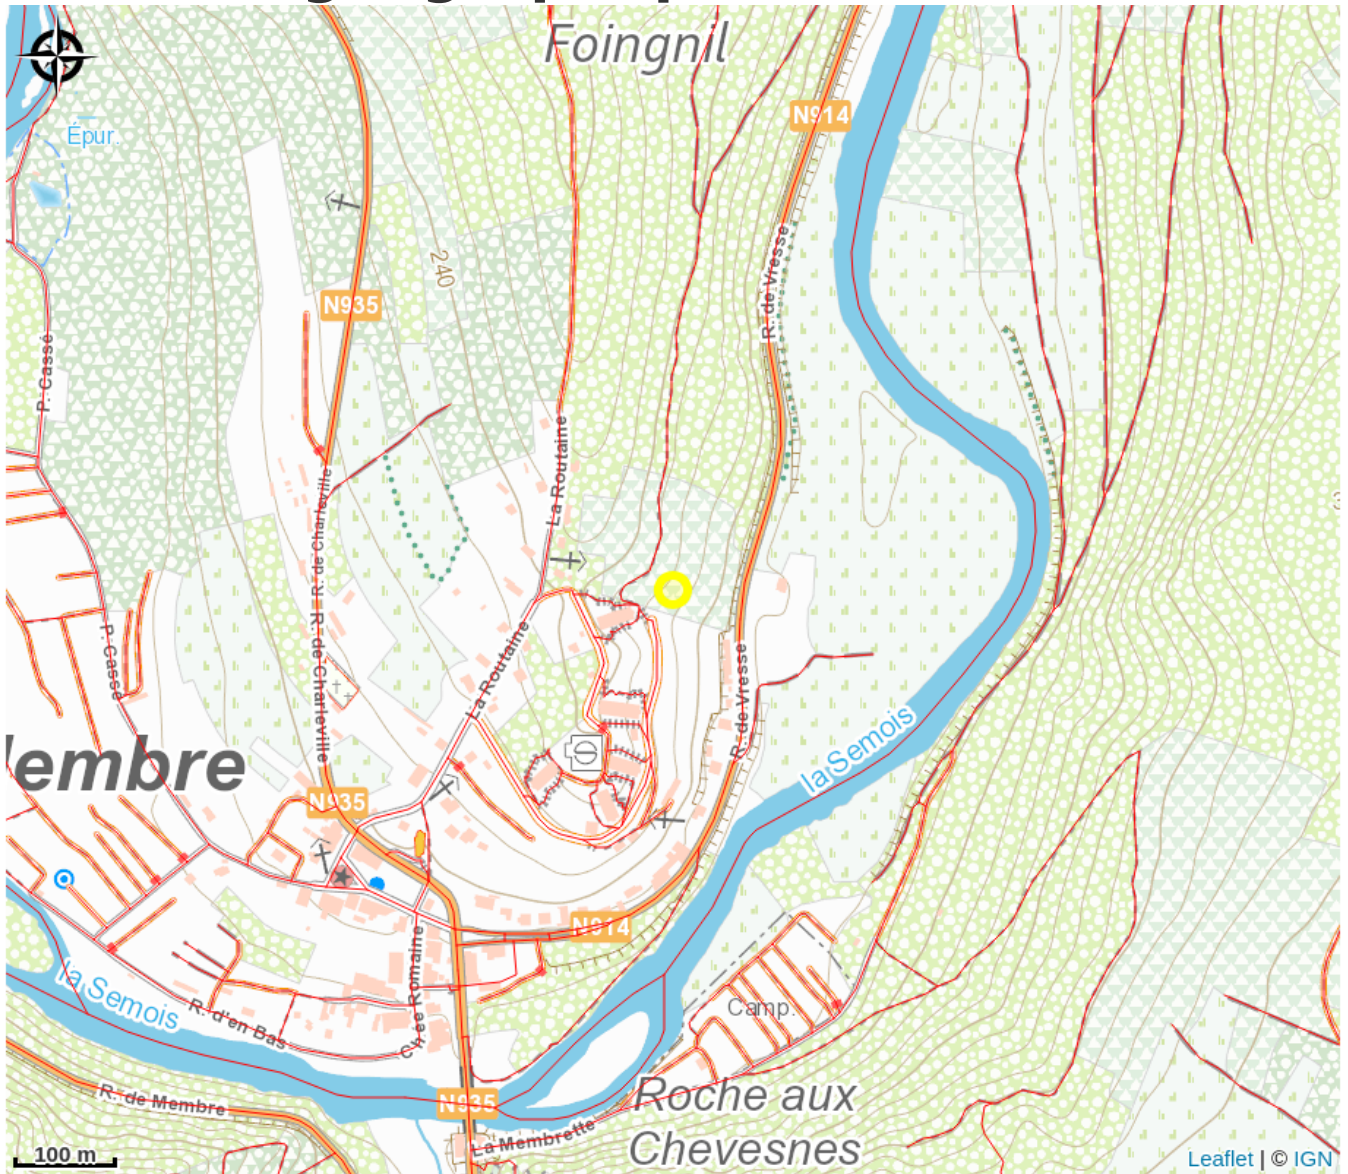

Vressence

No photo

Infos pratiques

Catégorie : Meublé

Type d'hébergement : Meublé de tourisme

Classement : Échue

Situation géographique

Toutes les informations pratiques

Contact

78 bloc 50 La Routaine, 5550 - Vresse-
sur-Semois