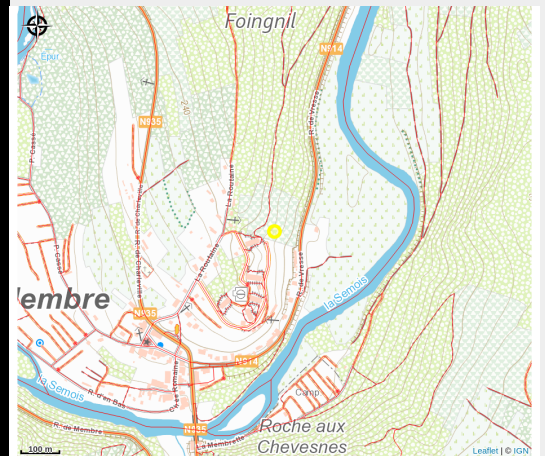

Vressence

No photo

Infos pratiques

Catégorie : Meublé

Type d'hébergement : Meublé de tourisme

Classement : Échue

Situation géographique

Toutes les informations pratiques

Contact

78 bloc 50 La Routaine, 5550 - Vresse-
sur-Semois