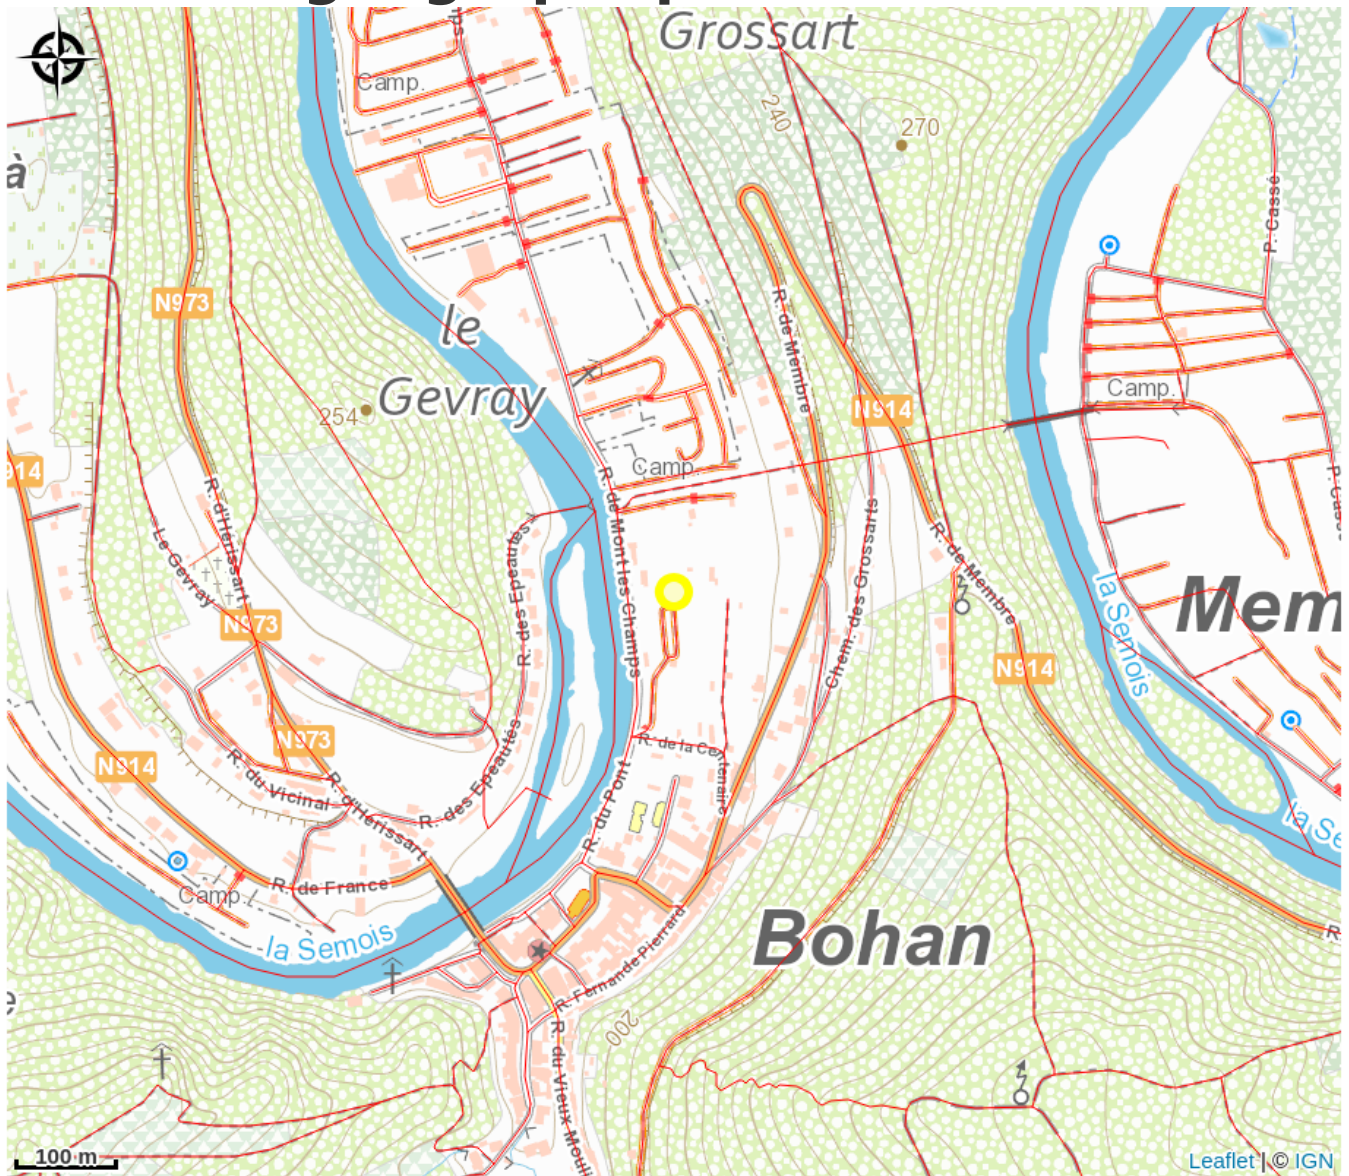

Camping des Bouleaux

No photo

Infos pratiques

Catégorie : Camping

Type d'hébergement : Camping
touristique

Classement : Échue

Description

Affiliations

Équipements/Services

Situation géographique

Toutes les informations pratiques

Contact

208 Rue de Mont les Champs, 5550 -
Bohan