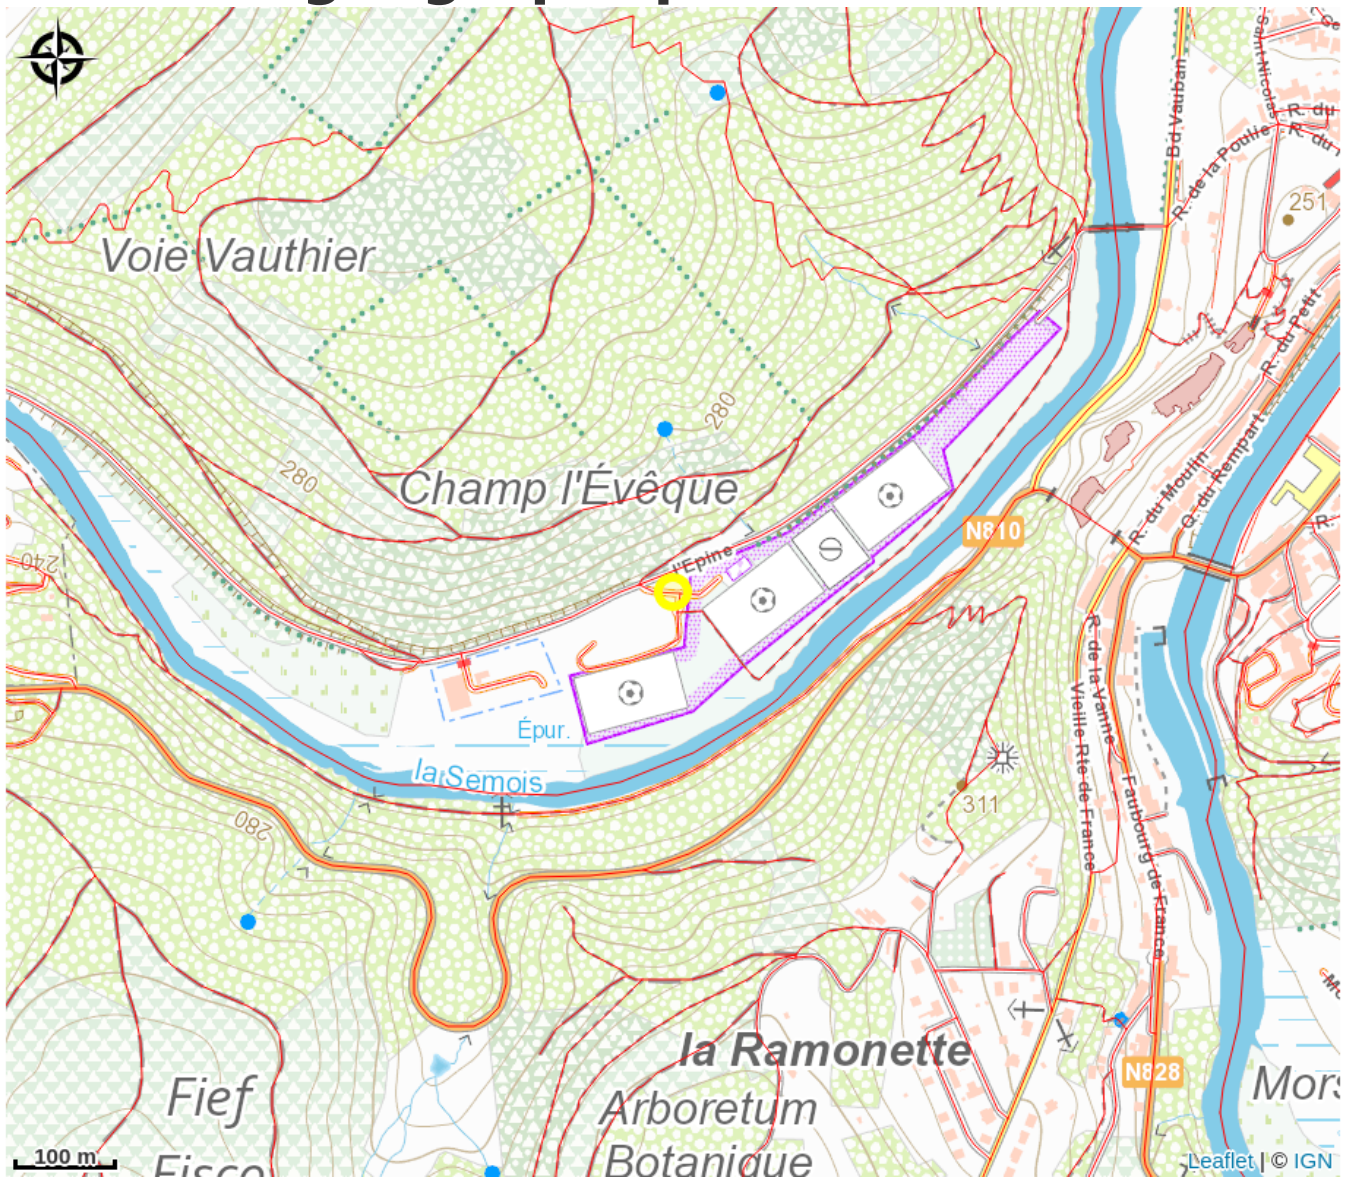

Aire de camping car de Bouillon

Crédit : (MTBA)

Infos pratiques

Catégorie : Aire pour motor-homes

Description

Équipements/Services

Situation géographique

Toutes les informations pratiques

Contact

route de Cordemoy, 6830 - Bouillon