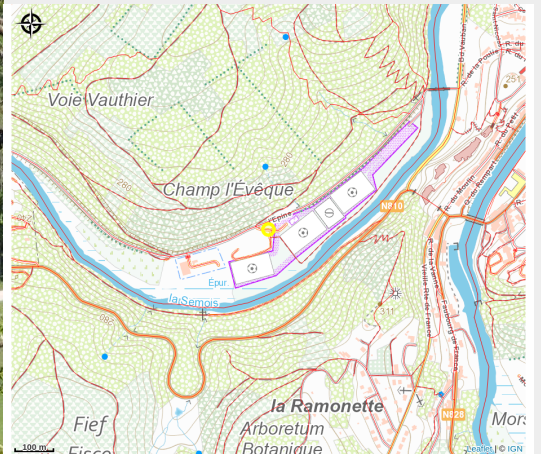

Aire de camping car de Bouillon

Crédit : (MTBA)

Infos pratiques

Catégorie : Aire pour motor-homes

Description

Équipements/Services

Situation géographique

Toutes les informations pratiques