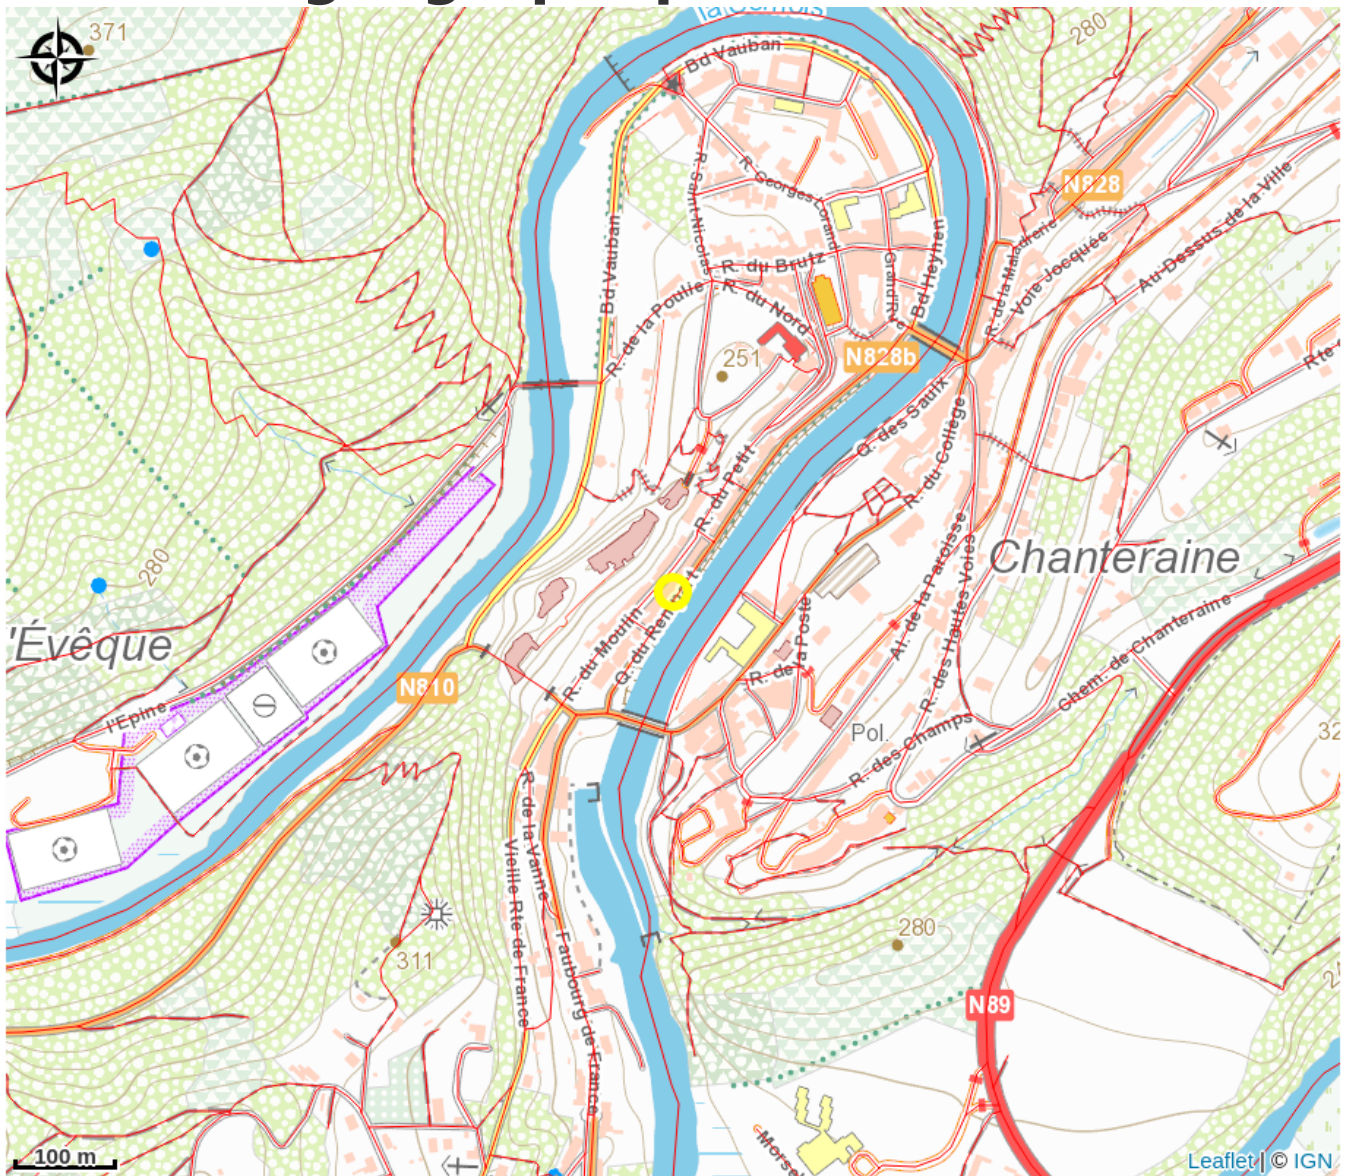

La Ramonette

No photo

Infos pratiques

Catégorie : Hébergements

Situation géographique

Toutes les informations pratiques

Contact

37 Rue du Moulin, 6830 - Bouillon