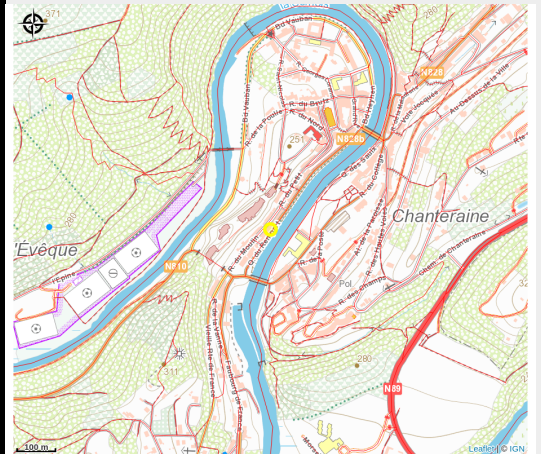

La Ramonette

No photo

Infos pratiques

Catégorie : Hébergements

Situation géographique

Toutes les informations pratiques

Contact

37 Rue du Moulin, 6830 - Bouillon