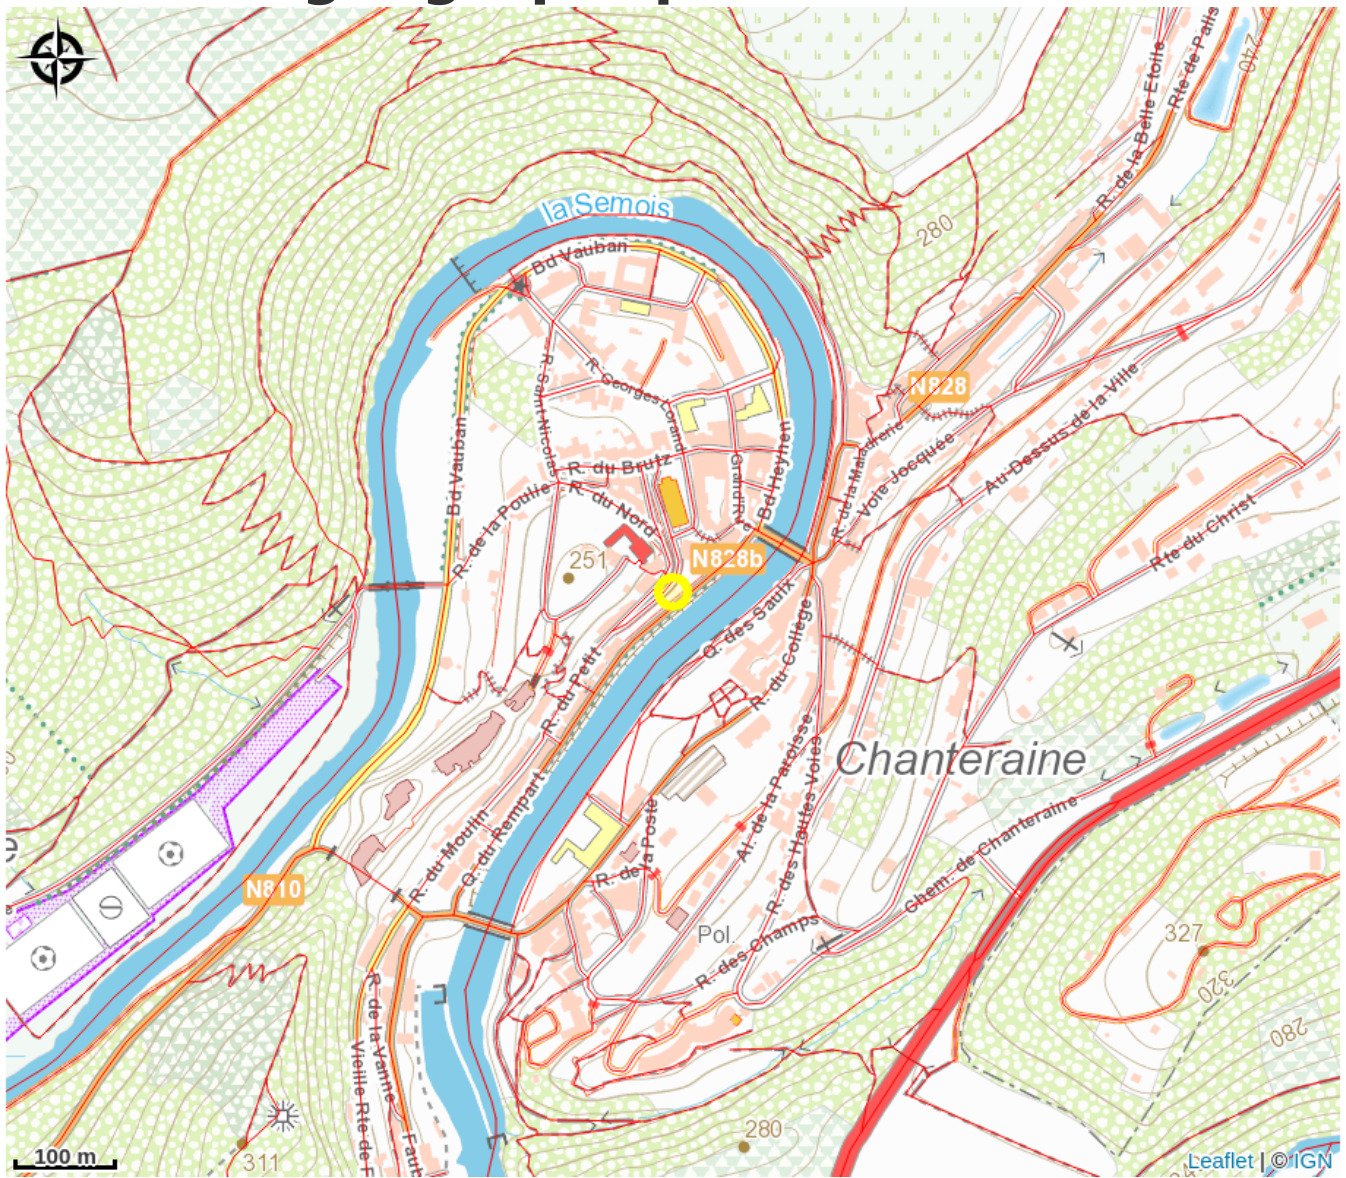

Musée ducal

Crédit : (Libre de droit)

Infos pratiques

Catégorie : Découverte et
Divertissement

Description

Catégories Découverte

Musée / Centre d'interprétation.

Équipements/Services

Situation géographique

Toutes les informations pratiques

Contact

1-3 Rue du Petit, 6830 - Bouillon