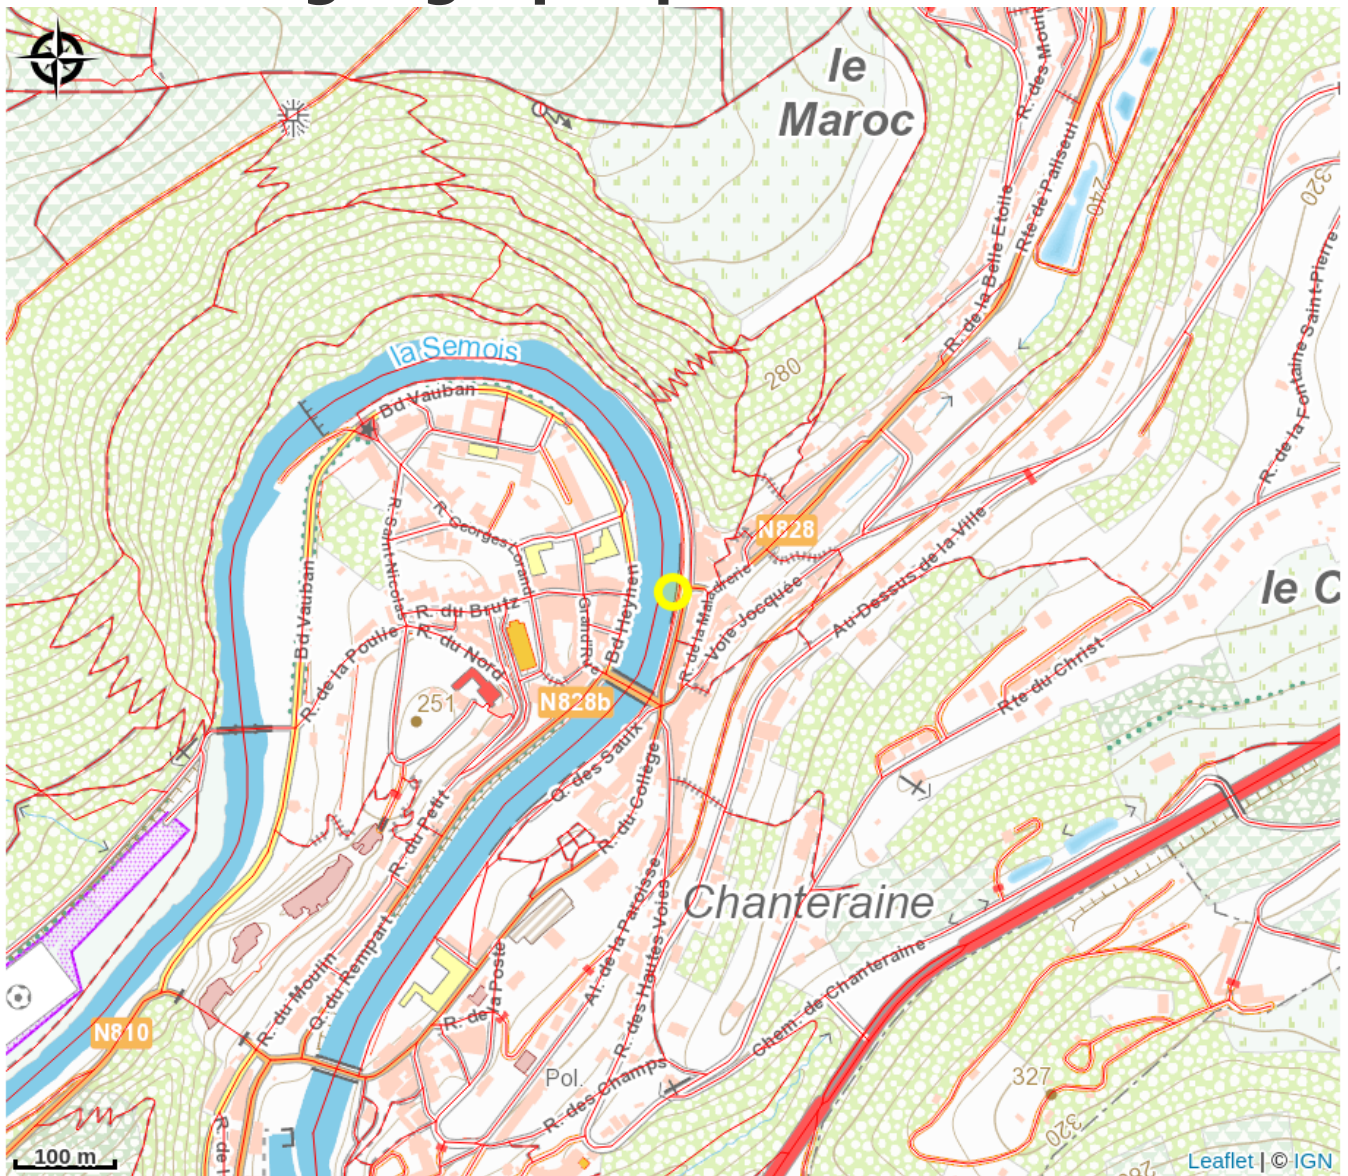

Kraft (5 à 9 personnes)

No photo

Infos pratiques

Catégorie : Découverte et
Divertissement

Description

Catégories Divertissement

Sport & Activité physique, Canoë/Kayak/Pédalo.

Situation géographique