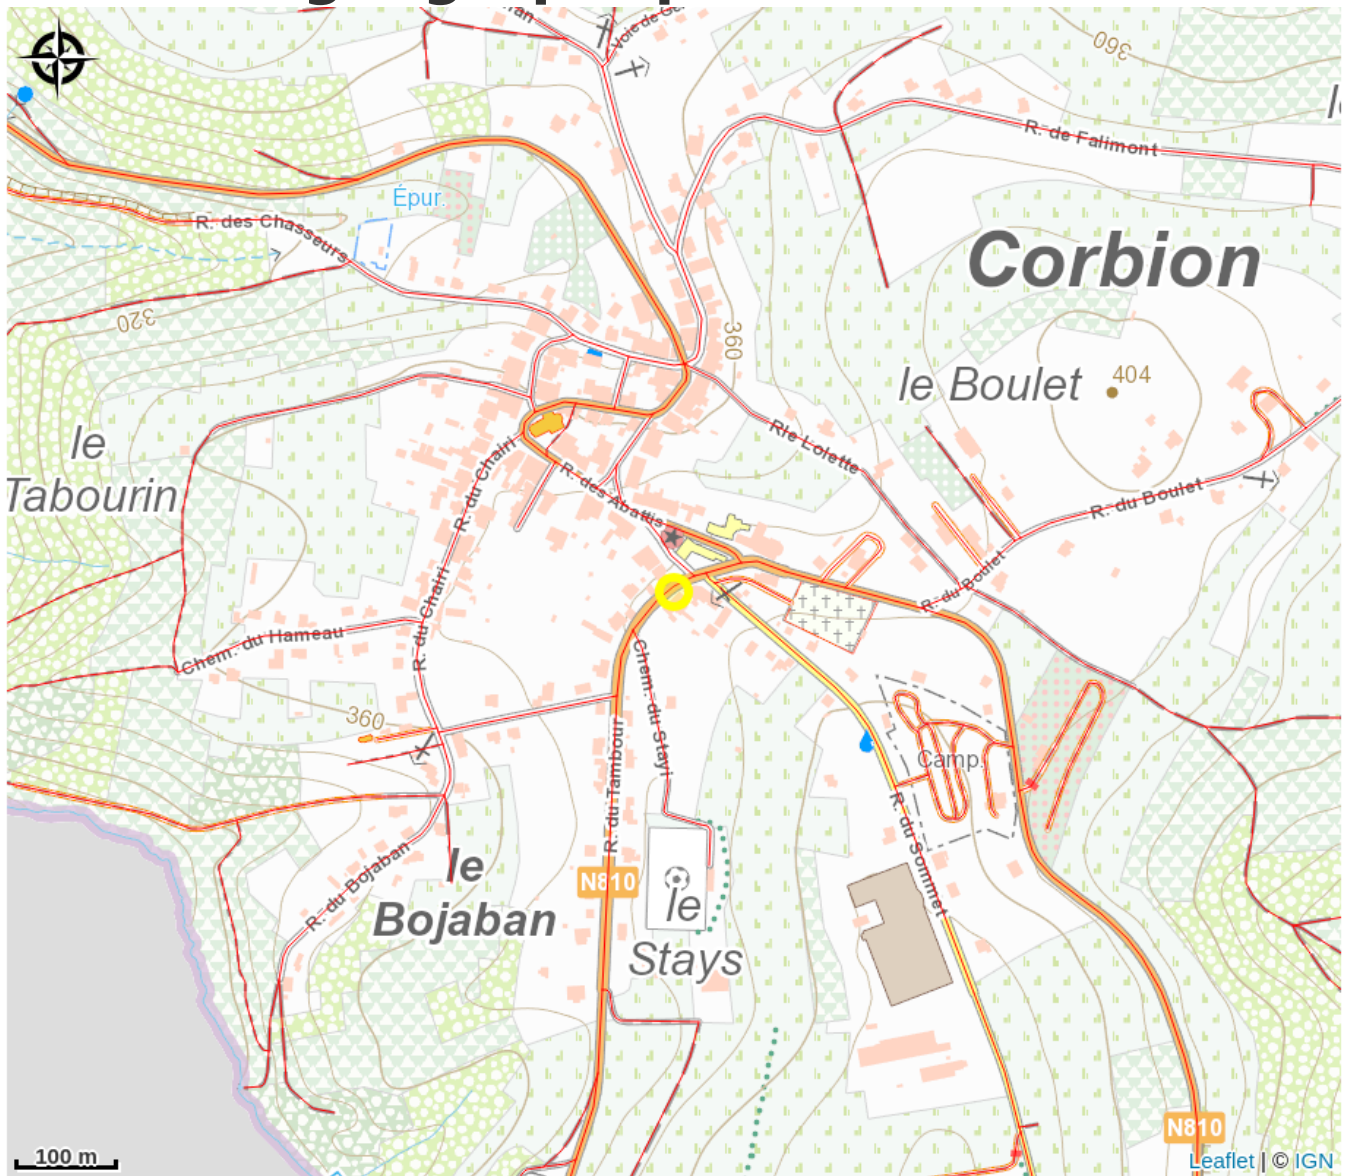

L'atelier-musée du tabac

Crédit : (FTLB/P.Willems)

Infos pratiques

Catégorie : Découverte et
Divertissement

Description

Catégories Découverte

Musée / Centre d'interprétation.

Équipements/Services

Situation géographique

Toutes les informations pratiques

Contact

10 Rue du Tambour, 6838 - Corbion