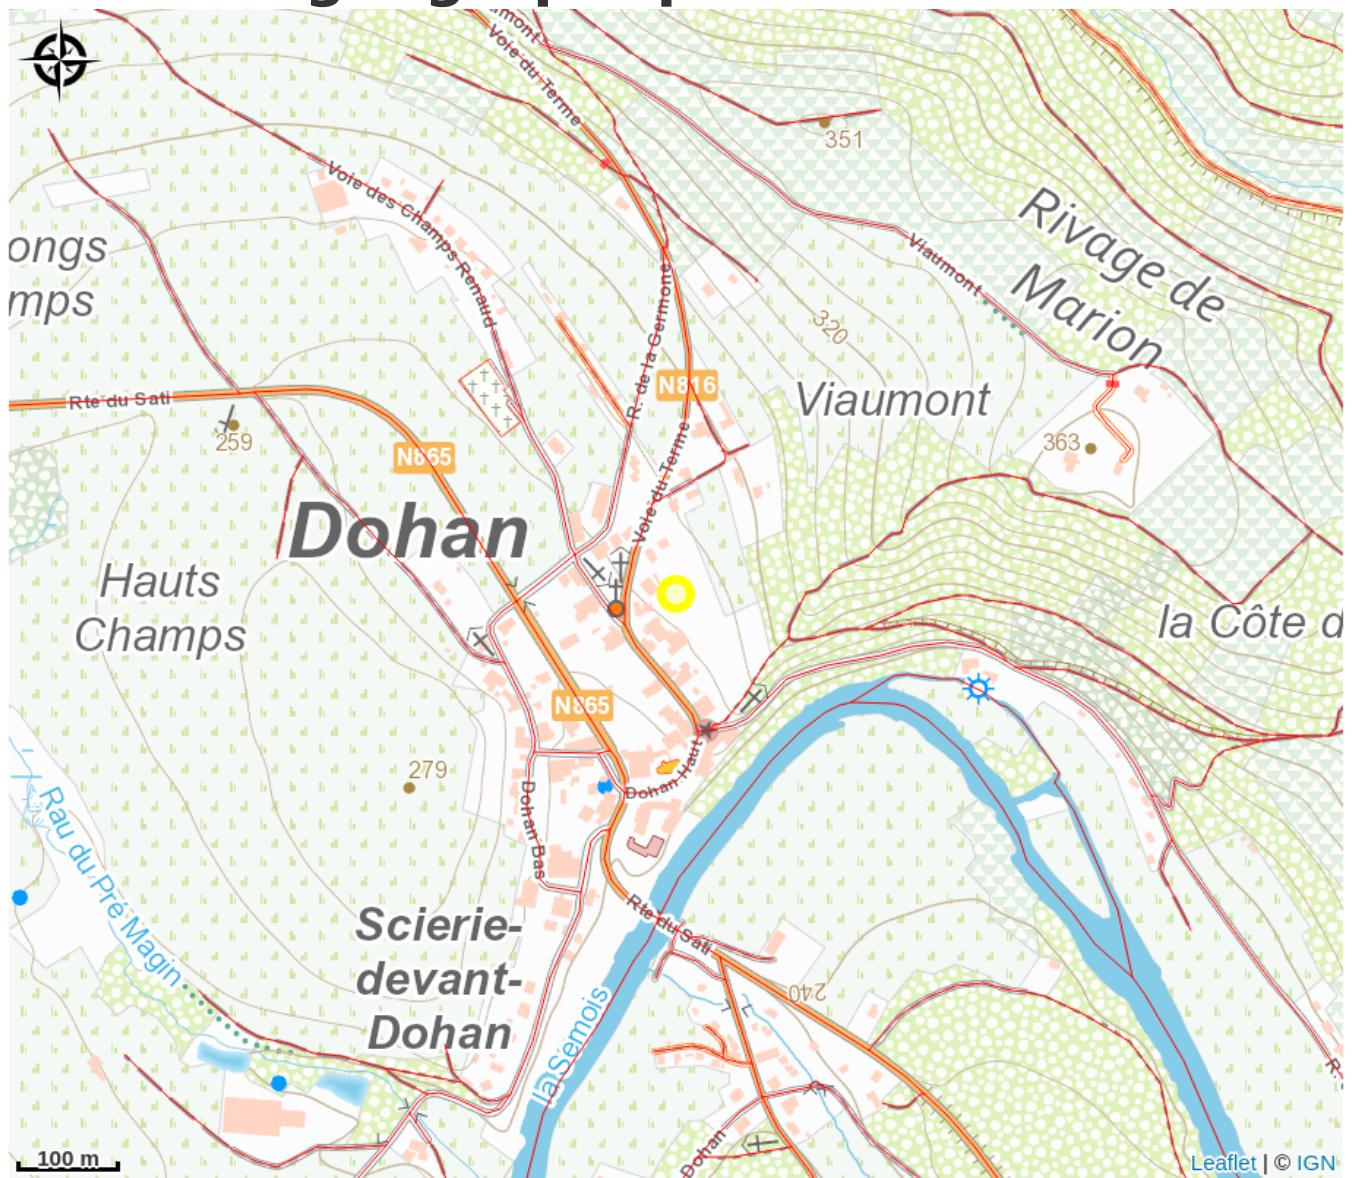

Le point de vue du Rocher des Clappes

Crédit : (Point de vue du Rocher des Clapp)

Infos pratiques

Catégorie : Découverte et
Divertissement

Description

Catégories Découverte

Patrimoine naturel, Panorama, belvédère, paysage.

Situation géographique

Toutes les informations pratiques

Contact

Scierie devant Dohan, 6836 - Dohan