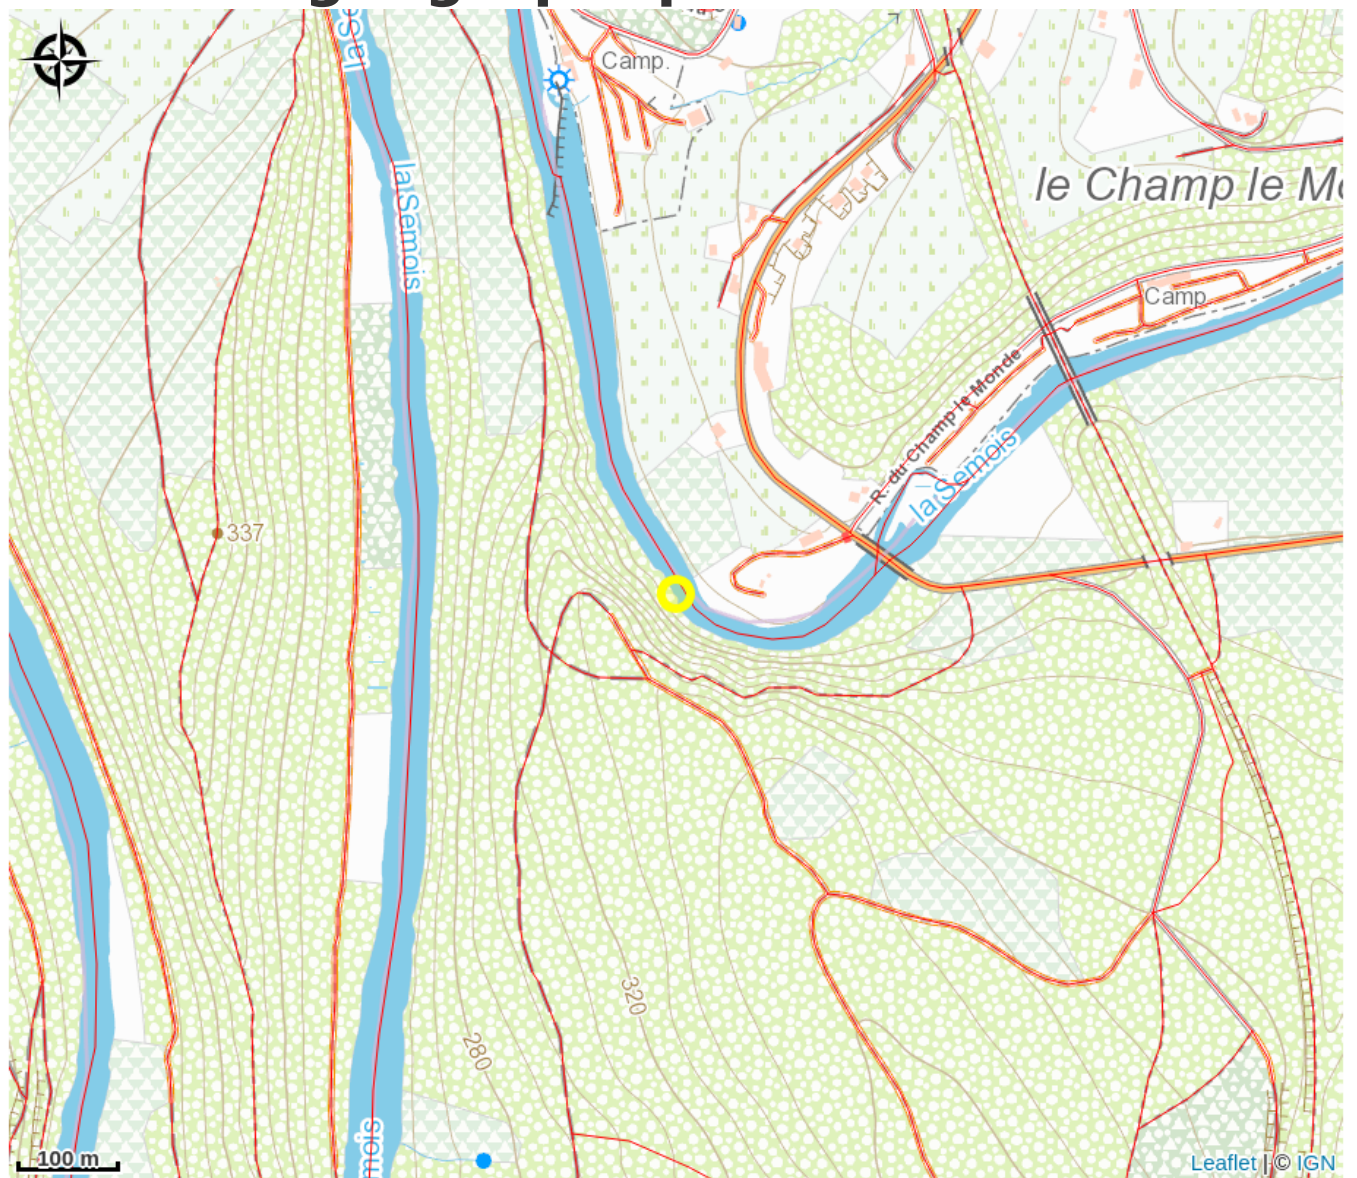

Point de vue des Roches du Moulin

Crédit : (Adèle Reuter)

Infos pratiques

Catégorie : Découverte et
Divertissement

Description

Catégories Découverte

Patrimoine naturel, Panorama, belvédère, paysage.

Situation géographique

Toutes les informations pratiques

Contact

6820 - Sainte-Cécile