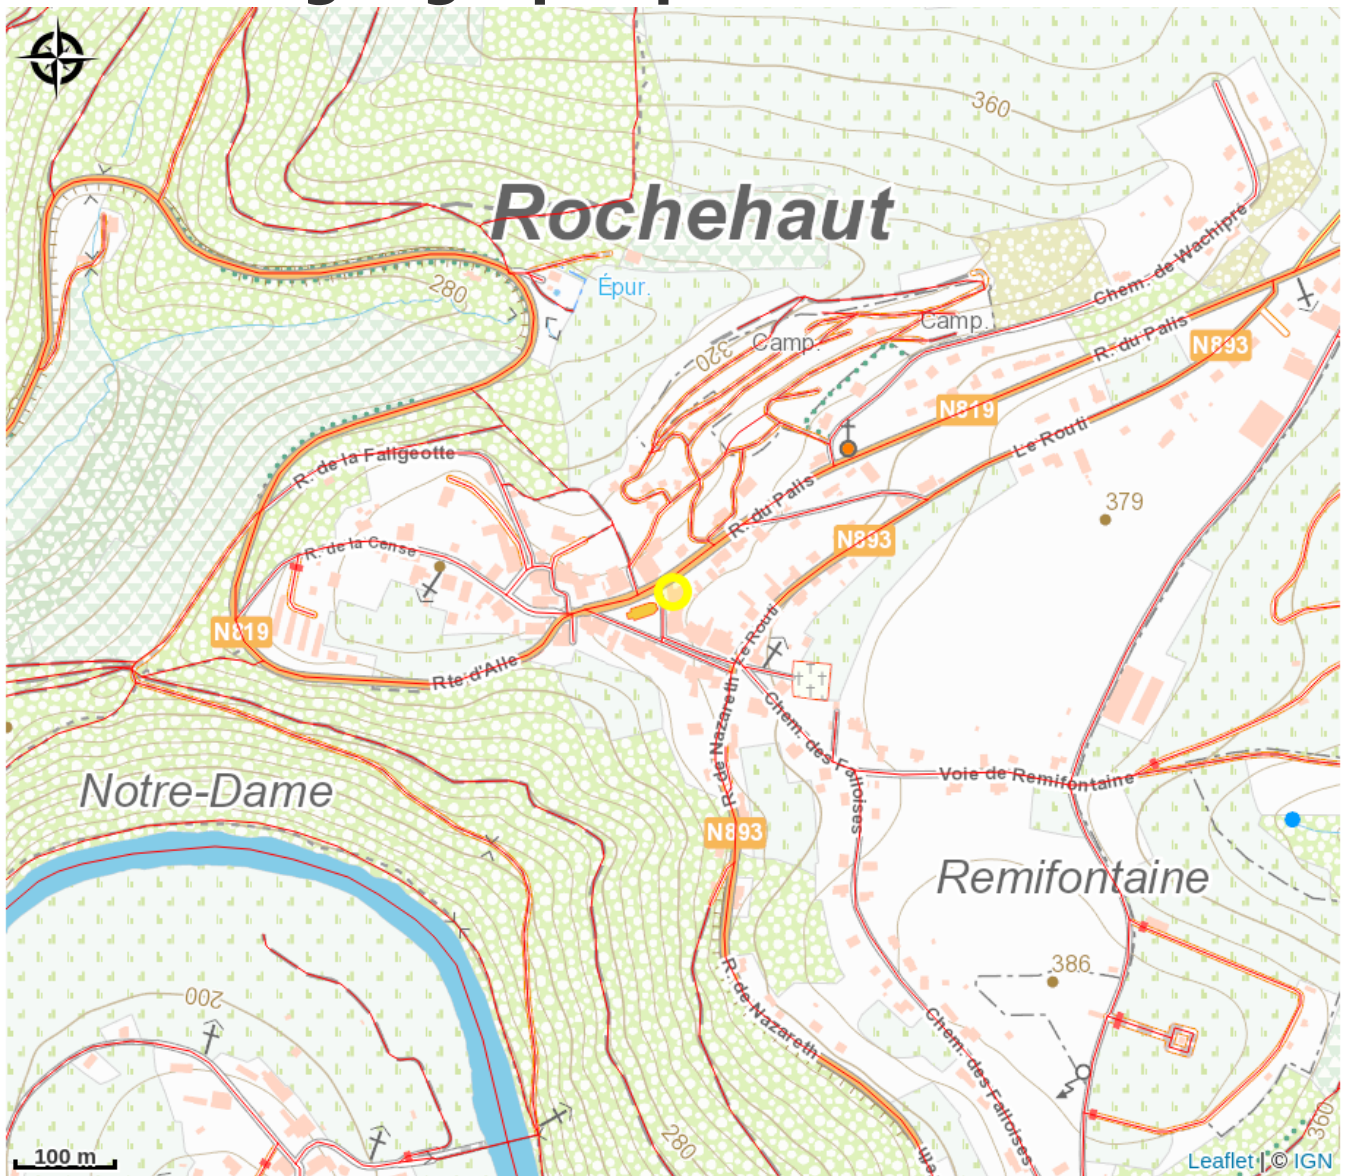

Le point de vue des Corbeaux

No photo

Infos pratiques

Catégorie : Découverte et
Divertissement

Description

Catégories Découverte

Patrimoine naturel, Panorama, belvédère, paysage.

Situation géographique

Toutes les informations pratiques

Contact

6830 - Rochehaut