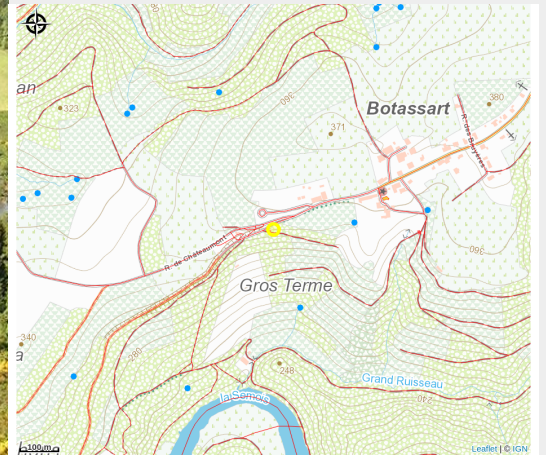

Le point de vue du "Tombeau du Géant"

Crédit : (FTLB-PWillems)

Infos pratiques

Catégorie : Découverte et
Divertissement

Description

Catégories Découverte

Patrimoine naturel, Panorama, belvédère, paysage.

Situation géographique