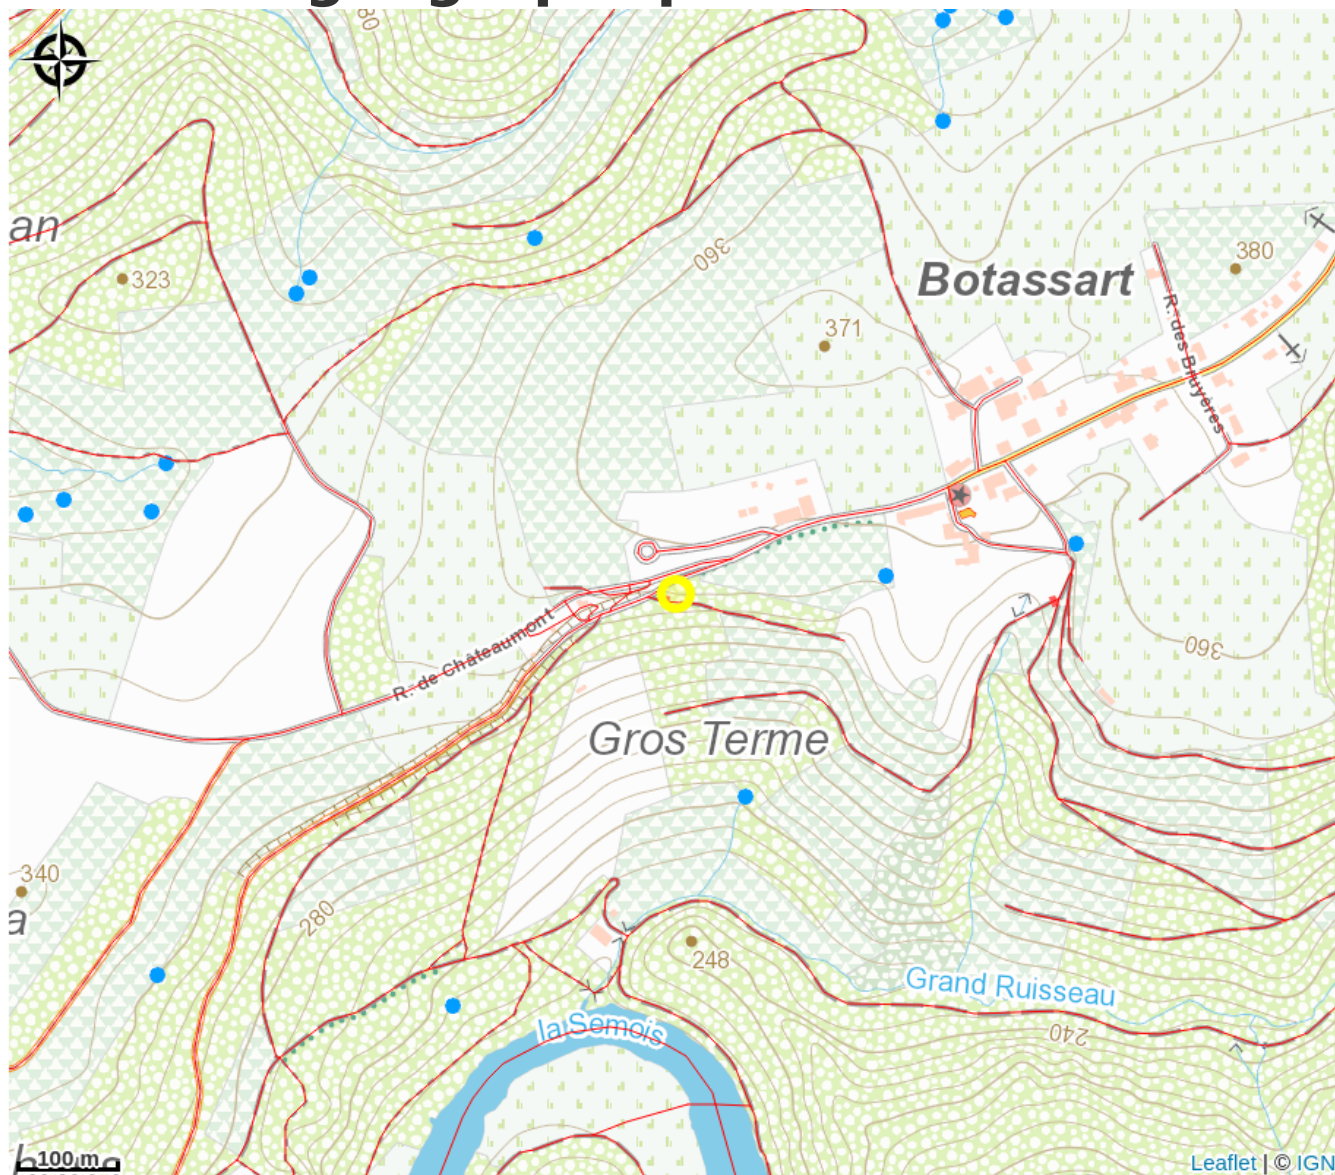

Le point de vue du "Tombeau du Géant"

Crédit : (FTLB-PWillems)

Infos pratiques

Catégorie : Découverte et
Divertissement

Description

Catégories Découverte

Patrimoine naturel, Panorama, belvédère, paysage.

Situation géographique