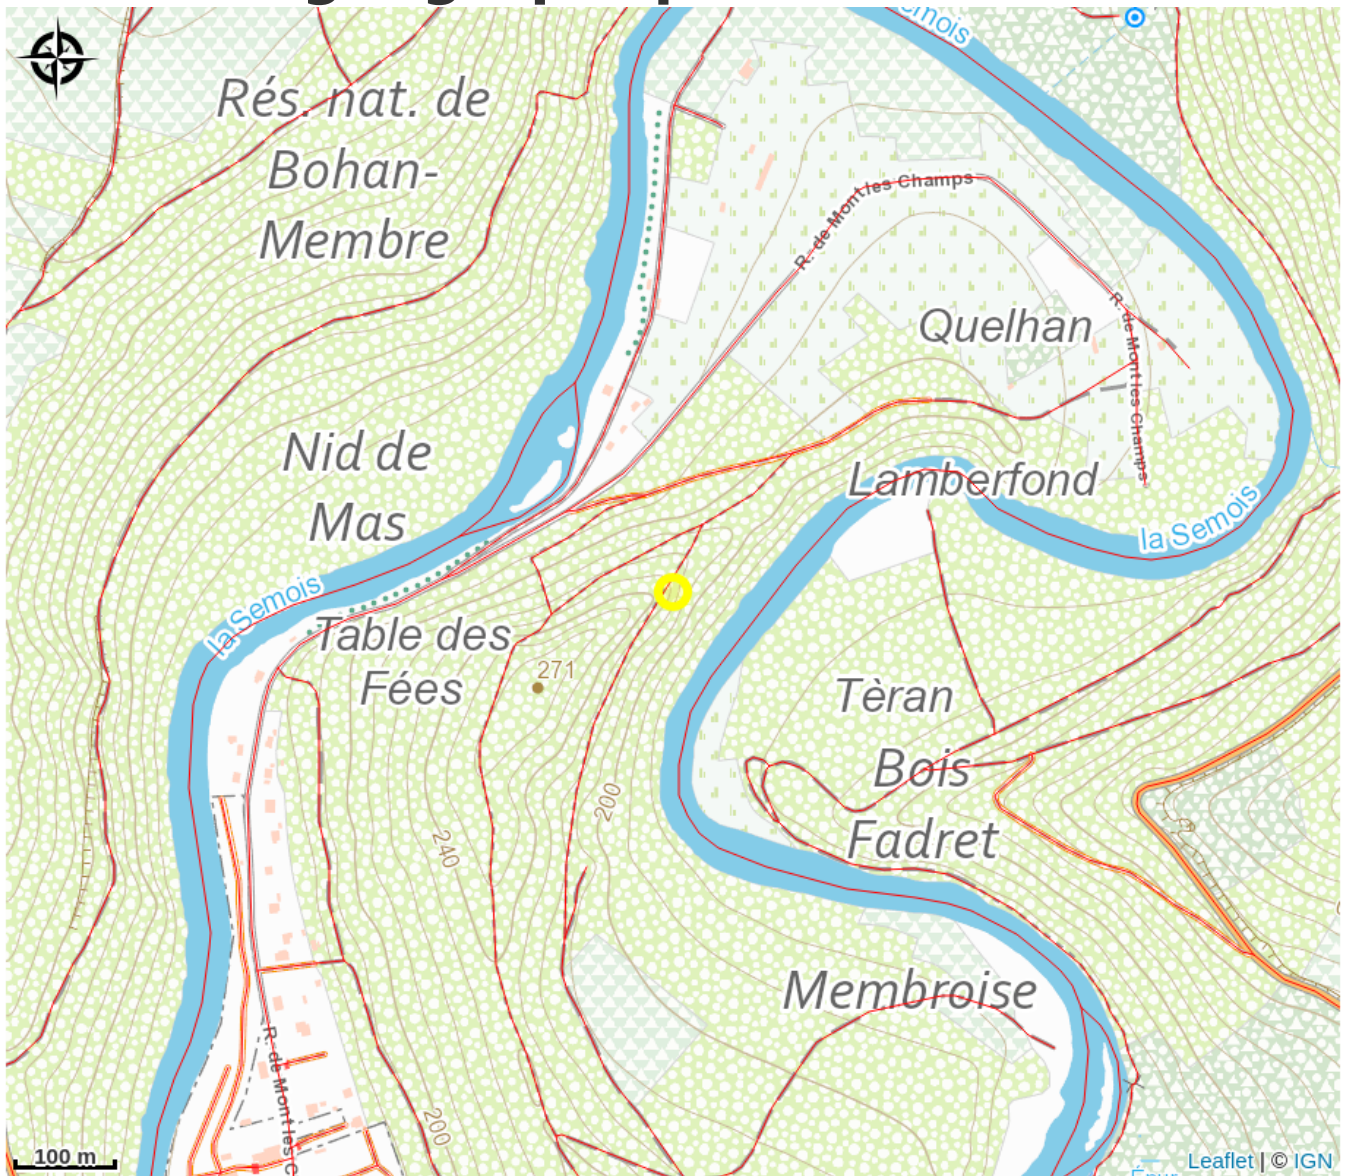

# Description

Point de vue de la Cheminée dans la réserve naturelle Bohan-Membre.

Accessible par la promenade n°42 de la carte de Vresse-sur-Semois.

## Catégories Découverte

Patrimoine naturel, Panorama, belvédère, paysage.

# Situation géographique