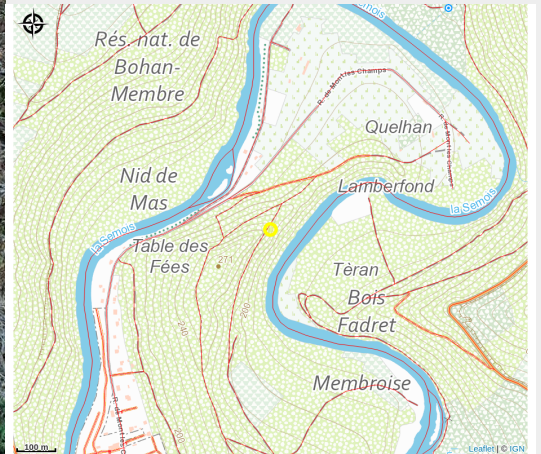

# Point de vue de la Cheminée

Crédit : (Aline Villeval)

# Description

Point de vue de la Cheminée dans la réserve naturelle Bohan-Membre.

Accessible par la promenade n°42 de la carte de Vresse-sur-Semois.

# Situation géographique