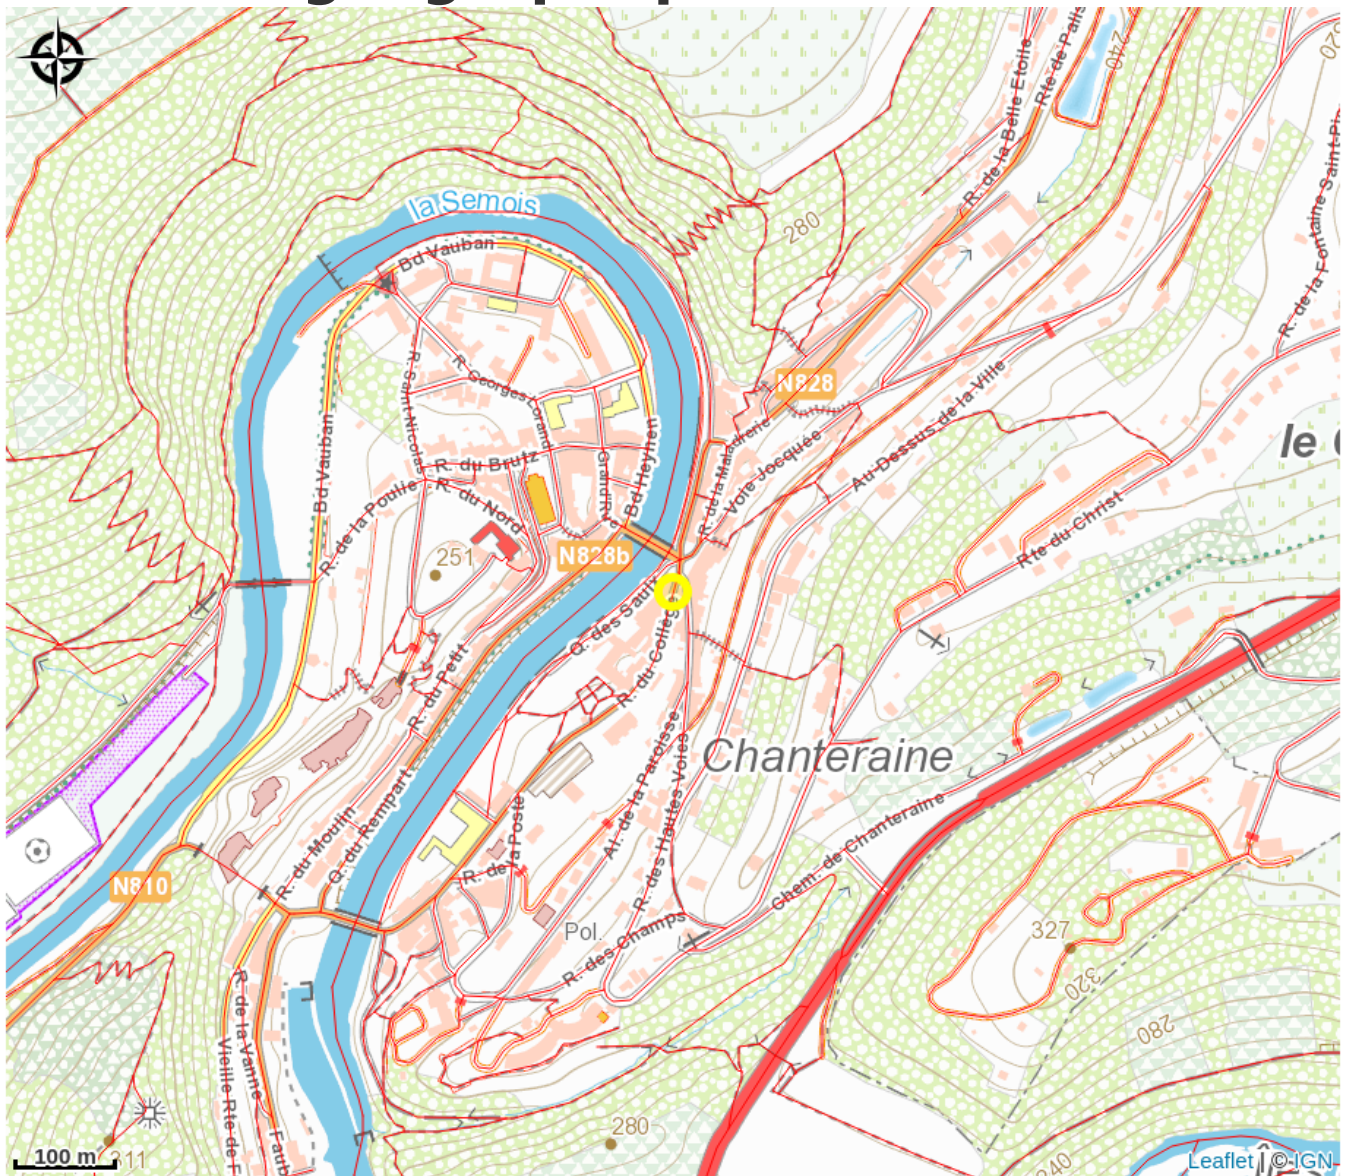

Maison du Tourisme du Pays de Bouillon en Ardenne

Crédit : (MTBA)

Infos pratiques

Catégorie : Organisme touristique

Situation géographique

Toutes les informations pratiques

Contact

12 Quai des Saulx, 6830 - Bouillon