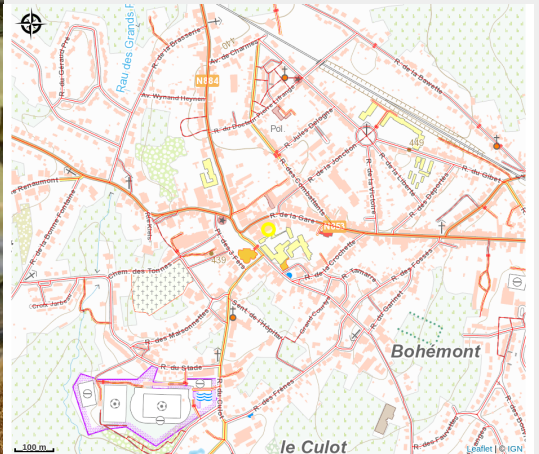

Le Cellier du Baudet

Crédit : (Libre de droit)

Infos pratiques

Catégorie : Produit de terroir

Situation géographique

Toutes les informations pratiques

Contact

6880 - Bertrix