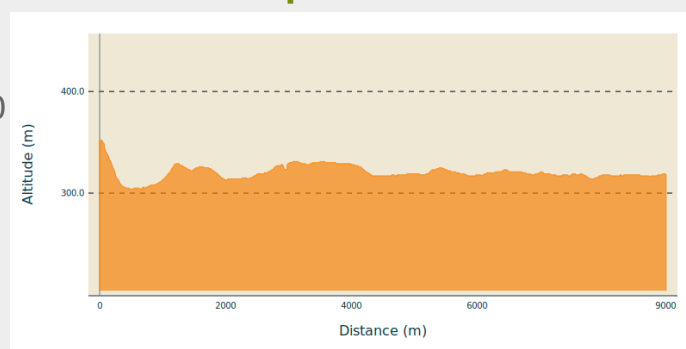

Le parcours Servais entre Ardenne et Gaume

(MT Gaume / LL)

Infos pratiques

Pratique : Pédestre

Longueur : 9.0 km

Dénivelé positif : 92 m

Difficulté : Facile

Type : Linéaire

Itinéraire

Départ : 1 Esplanade du Panorama, 6820
- Florenville

Arrivée : 1 Esplanade du Panorama, 6820
- Florenville

Balisage : Aucune signalétique

Communes : 1. Florenville
2. Chiny

Profil altimétrique

Altitude min 304 m Altitude max 352 m

Sur votre route...

Toutes les informations pratiques

Zones de sensibilité environnementale

Le long de votre itinéraire, vous allez traverser des zones de sensibilité liées à la présence d'une espèce ou d'un milieu particulier. Dans ces zones, un comportement adapté permet de contribuer à leur préservation. Pour plus d'informations détaillées, des fiches spécifiques sont accessibles pour chaque zone.

Bassin de la Semois de Jamoigne à Chinoy

Période de sensibilité :

Contact :

[Biodiversité Wallonie](#)

Bassin de la Semois entre Tintigny et Jamoigne

Période de sensibilité :

Contact :

[Biodiversité Wallonie](#)