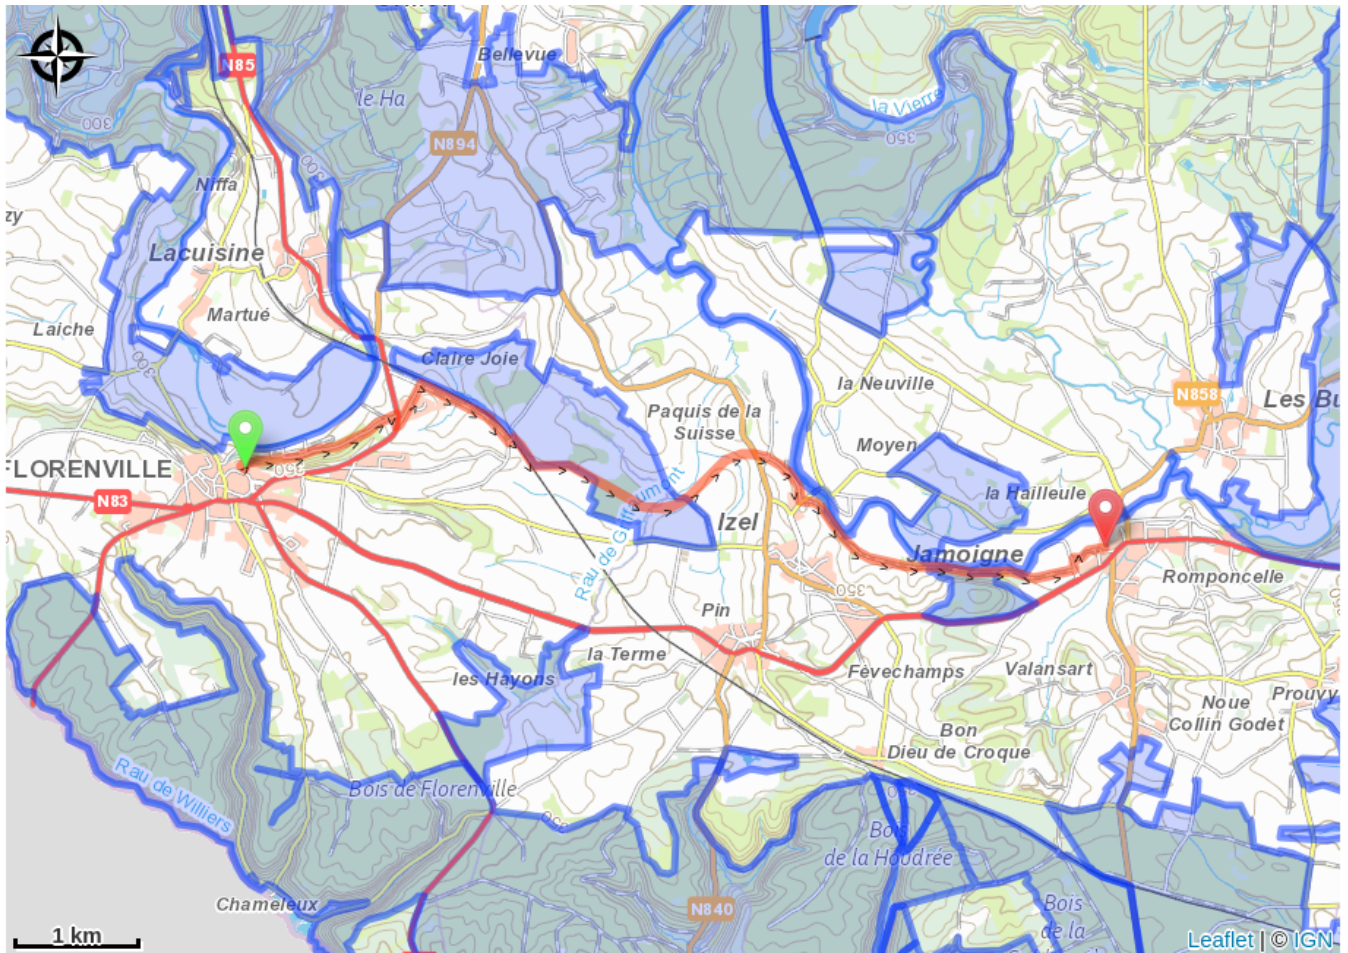

Le parcours Servais entre Ardenne et Gaume

(MT Gaume / LL)

Infos pratiques

Pratique : Pédestre

Longueur : 9.0 km

Dénivelé positif : 92 m

Difficulté : Facile

Type : Linéaire

Itinéraire

Départ : 1 Esplanade du Panorama, 6820
- Florenville

Arrivée : 1 Esplanade du Panorama, 6820
- Florenville

Balisage : Aucune signalétique

Communes : 1. Florenville
2. Chiny

Profil altimétrique

Altitude min 304 m Altitude max 352 m

Sur votre route...

Toutes les informations pratiques

Zones de sensibilité environnementale

Le long de votre itinéraire, vous allez traverser des zones de sensibilité liées à la présence d'une espèce ou d'un milieu particulier. Dans ces zones, un comportement adapté permet de contribuer à leur préservation. Pour plus d'informations détaillées, des fiches spécifiques sont accessibles pour chaque zone.

Bassin de la Semois de Jamoigne à Chinoy

Période de sensibilité :

Contact :

[Biodiversité Wallonie](#)

Bassin de la Semois entre Tintigny et Jamoigne

Période de sensibilité :

Contact :

[Biodiversité Wallonie](#)