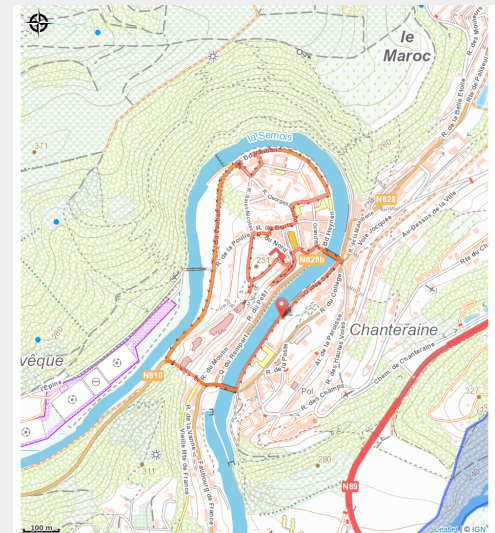

Bouillon City Walk (Circuit historique de Bouillon)

(S.I. Bouillon)

Infos pratiques

Pratique : Pédestre

Longueur : 3.0 km

Dénivelé positif : 78 m

Type : Boucle

Itinéraire

Départ : 6830 - Bouillon

Arrivée : 6830 - Bouillon

Balisage : Aucune signalétique

Communes : 1. Bouillon

Profil altimétrique

Altitude min 216 m Altitude max 251 m

A la découverte de la ville de Bouillon.

Sur votre route...