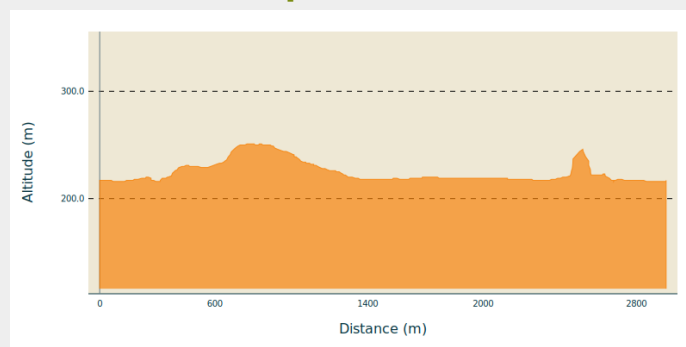

Bouillon City Walk (Circuit historique de Bouillon)

(S.I. Bouillon)

Infos pratiques

Pratique : Pédestre

Longueur : 3.0 km

Dénivelé positif : 78 m

Type : Boucle

Itinéraire

Départ : 6830 - Bouillon

Arrivée : 6830 - Bouillon

Balisage : Aucune signalétique

Communes : 1. Bouillon

Profil altimétrique

Altitude min 216 m Altitude max 251 m

A la découverte de la ville de Bouillon.

Sur votre route...