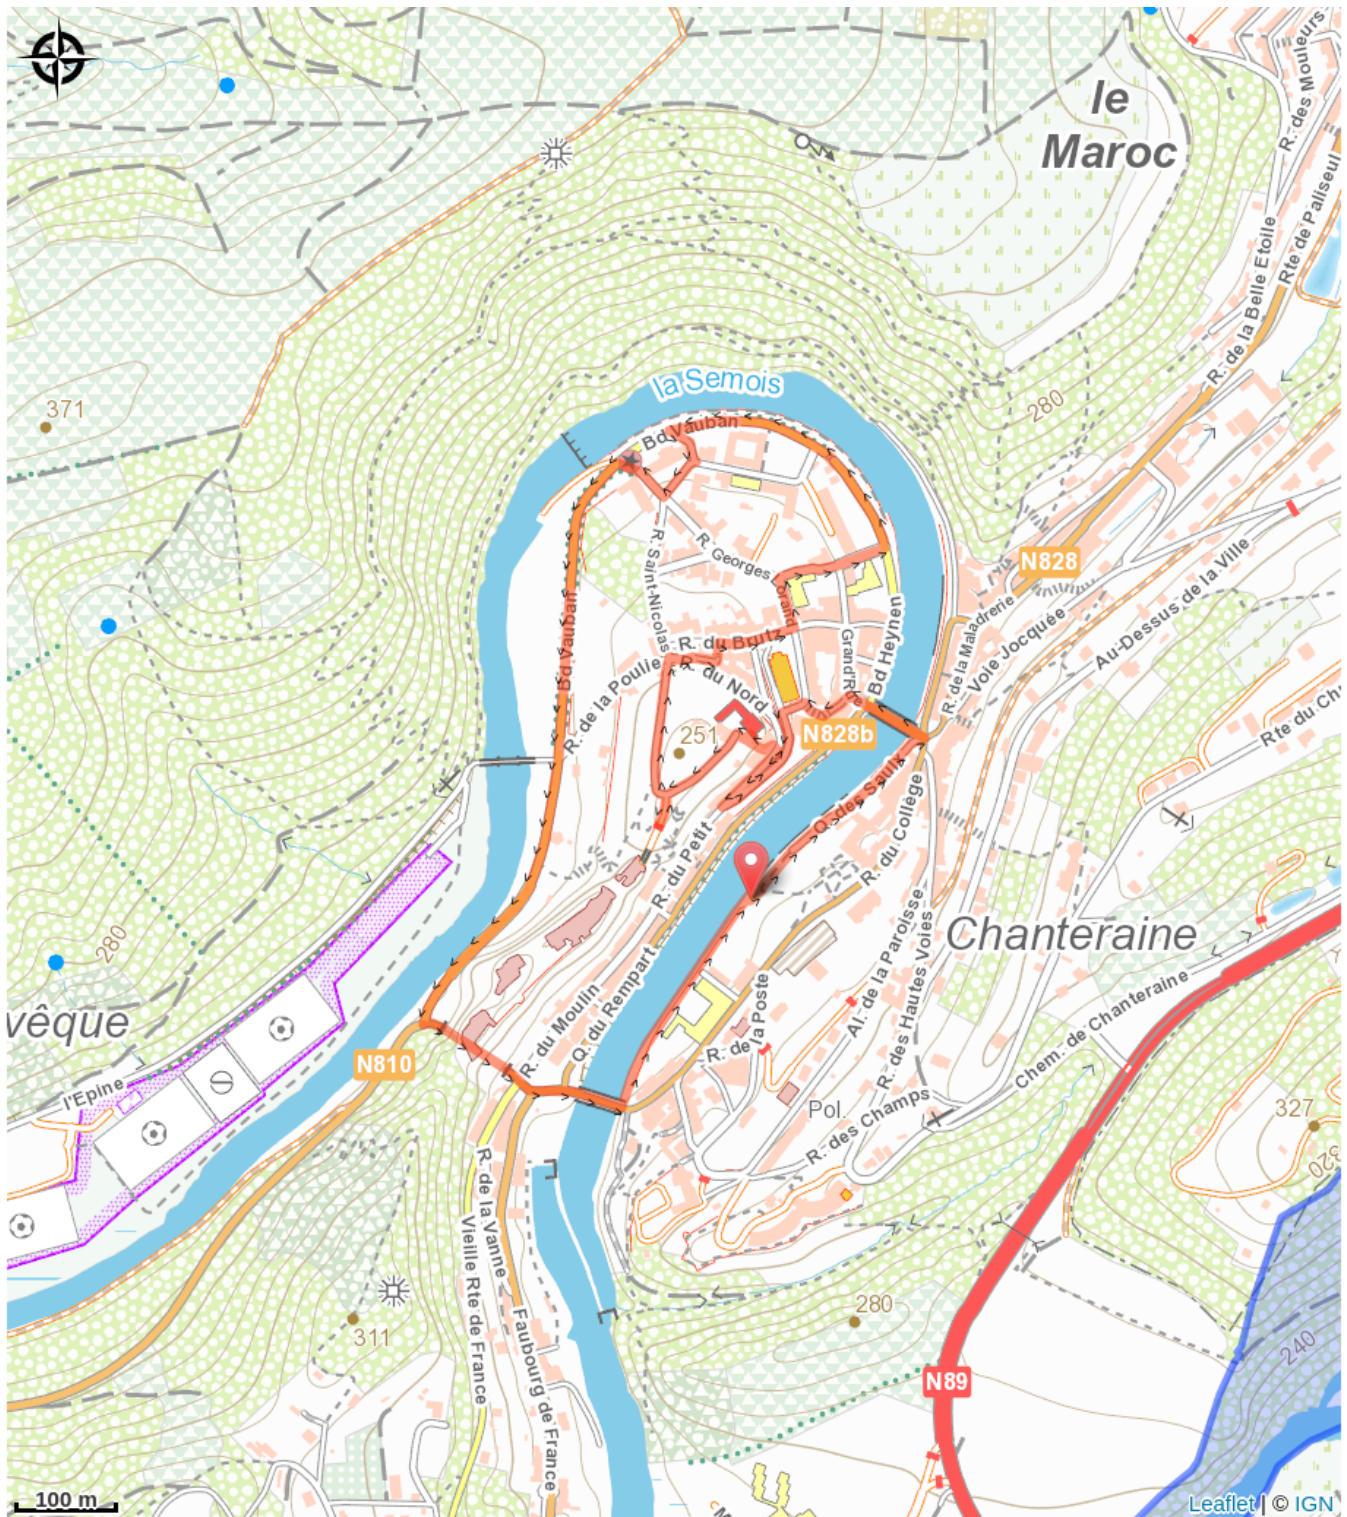

Bouillon City Walk (Circuit historique de Bouillon)

(S.I. Bouillon)

Infos pratiques

Pratique : Pédestre

Longueur : 3.0 km

Dénivelé positif : 78 m

Type : Boucle

Itinéraire

Départ : 6830 - Bouillon

Arrivée : 6830 - Bouillon

Balisage : Aucune signalétique

Communes : 1. Bouillon

Profil altimétrique

Altitude min 216 m Altitude max 251 m

A la découverte de la ville de Bouillon.

Sur votre route...