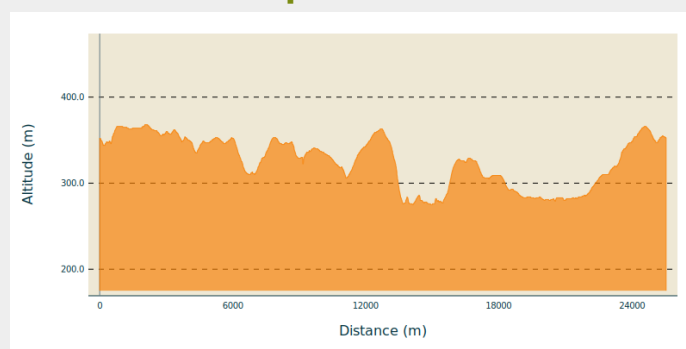

Circuit VTT Florenville - Chassepierre

(SI Florenville)

Infos pratiques

Pratique : VTT

Longueur : 25.5 km

Dénivelé positif : 402 m

Difficulté : Facile

Type : Boucle

Itinéraire

Départ : Esplanade du Panorama, 6820 - Florenville

Arrivée : Esplanade du Panorama, 6820 - Florenville

Balisage : 🟡 N3 (Vététiste) - Vert

Communes : 1. Florenville

Profil altimétrique

Altitude min 275 m Altitude max 368 m

Promenade vers le village de Chassepierre.

Sur votre route...

Toutes les informations pratiques