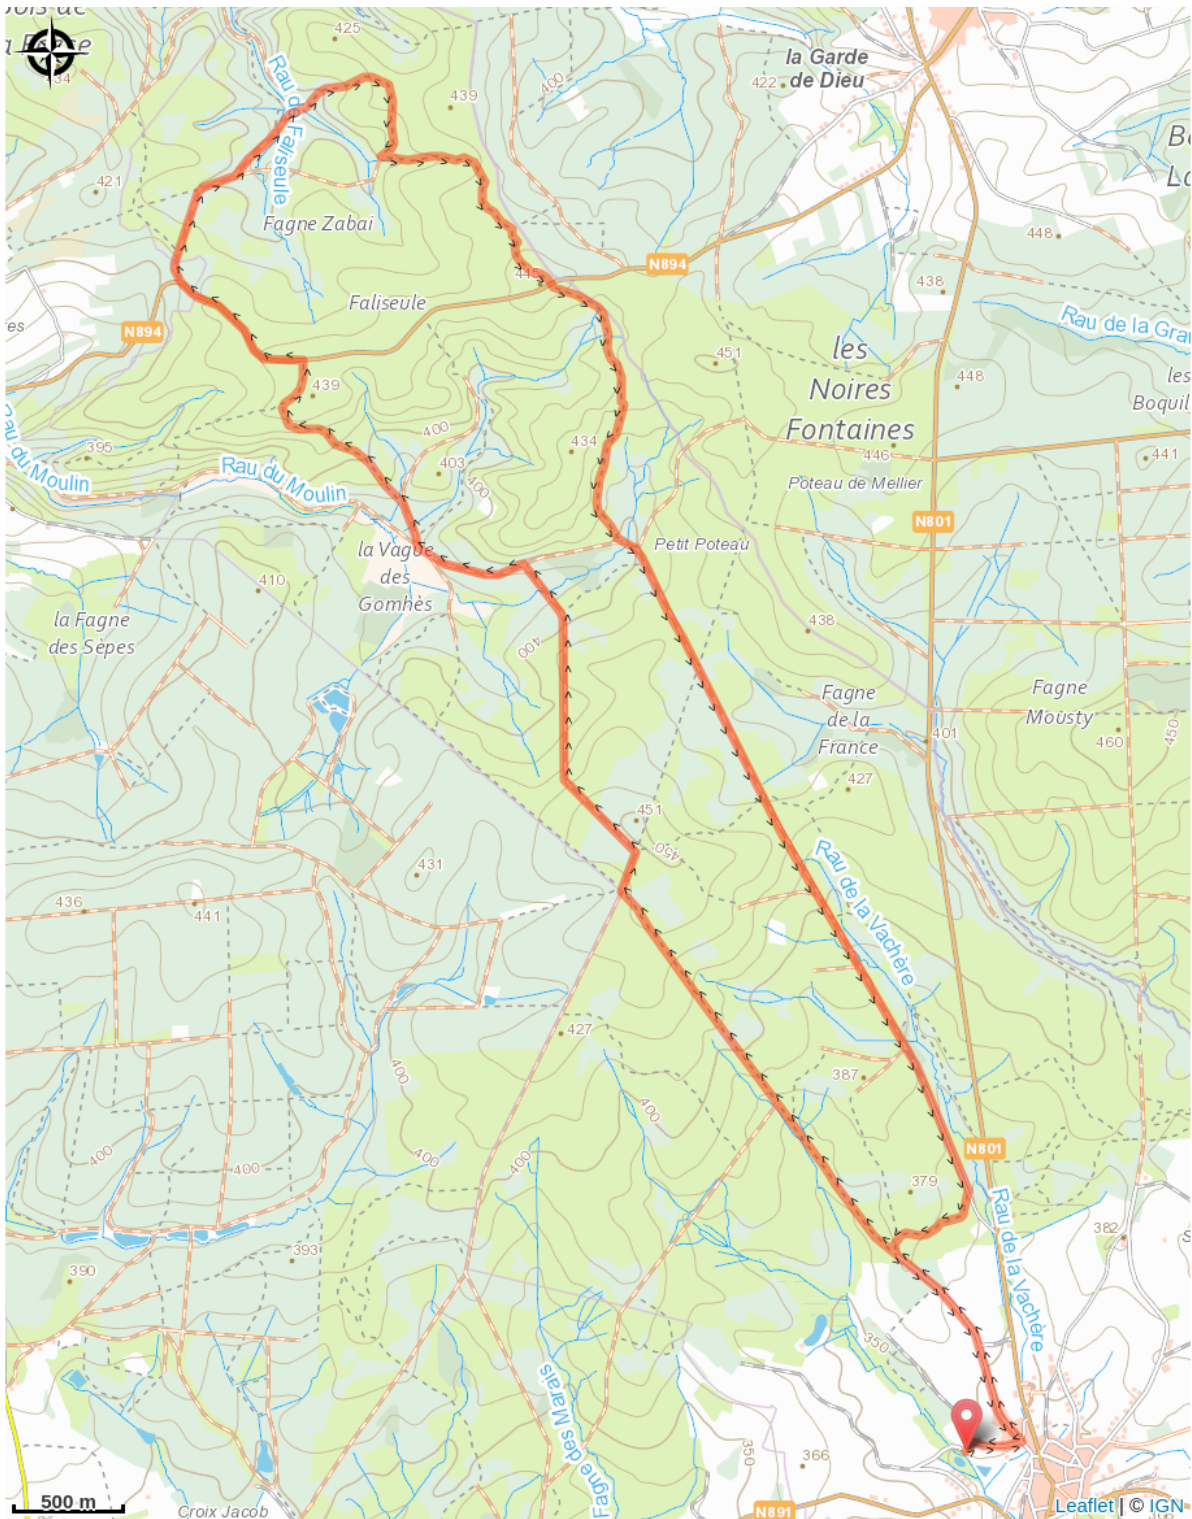

Vers la verte Ardenne

(MTG)

Infos pratiques

Pratique : Equestre

Longueur : 18.0 km

Dénivelé positif : 357 m

Difficulté : Moyen

Type : Boucle

Itinéraire

Départ : Voie du Tram, 6730 - Rossignol

Arrivée : Voie du Tram, 6730 - Rossignol

Balisage :  Tous - Triangle rectangle - Jaune

Communes : 1. Tintigny

2. Chiny

Profil altimétrique

Altitude min 339 m Altitude max 449 m

Boucle à la découverte du village de Rossignol et de ses alentours.

Sur votre route...

Toutes les informations pratiques