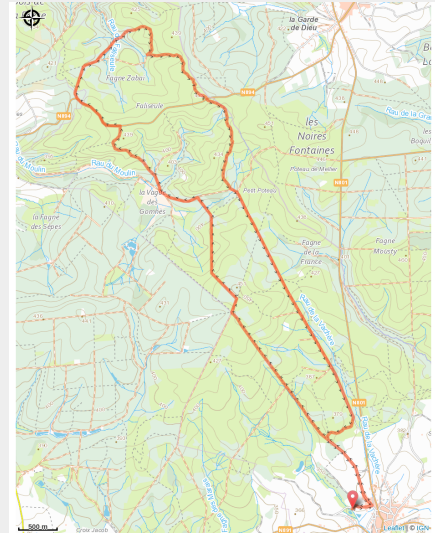

Vers la verte Ardenne

(MTG)

Infos pratiques

Pratique : Equestre

Longueur : 18.0 km

Dénivelé positif : 357 m

Difficulté : Moyen

Type : Boucle

Itinéraire

Départ : Voie du Tram, 6730 - Rossignol

Arrivée : Voie du Tram, 6730 - Rossignol

Balisage :  Tous - Triangle rectangle - Jaune

Communes : 1. Tintigny

2. Chiny

Profil altimétrique

Altitude min 339 m Altitude max 449 m

Boucle à la découverte du village de Rossignol et de ses alentours.

Sur votre route...

Toutes les informations pratiques