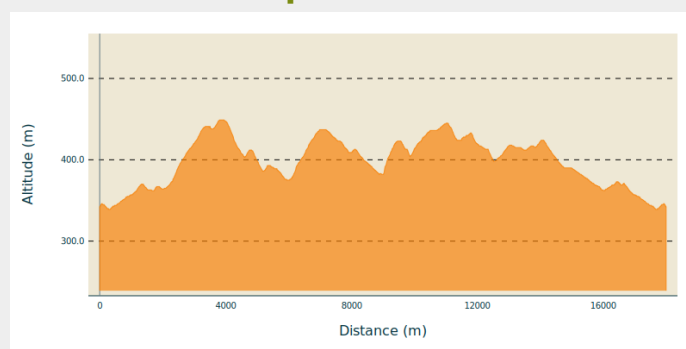

Vers la verte Ardenne

(MTG)

Infos pratiques

Pratique : Equestre

Longueur : 18.0 km

Dénivelé positif : 357 m

Difficulté : Moyen

Type : Boucle

Itinéraire

Départ : Voie du Tram, 6730 - Rossignol

Arrivée : Voie du Tram, 6730 - Rossignol

Balisage :  Tous - Triangle rectangle - Jaune

Communes : 1. Tintigny

2. Chiny

Profil altimétrique

Altitude min 339 m Altitude max 449 m

Boucle à la découverte du village de Rossignol et de ses alentours.

Sur votre route...

Toutes les informations pratiques