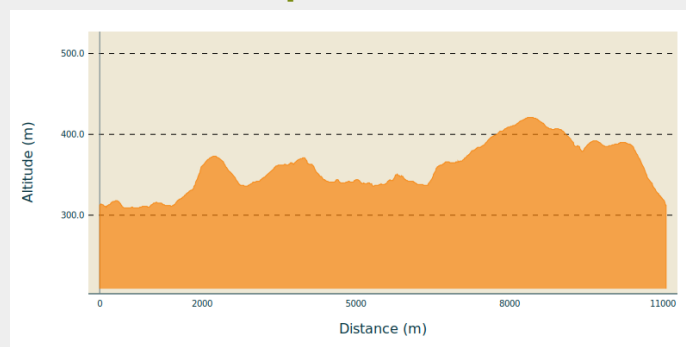

Barrage de la Vierre

(Michel Laurent/La Lorraine Gaumaise)

Infos pratiques

Pratique : Pédestre

Longueur : 11.1 km

Dénivelé positif : 253 m

Type : Boucle

Itinéraire

Départ : 6810 - Chiny

Arrivée : 6810 - Chiny

Balisage : ■ N1 (Piéton) - Bleu

Communes : 1. Chiny

Profil altimétrique

Altitude min 309 m Altitude max 421 m

Sur votre route...

Toutes les informations pratiques