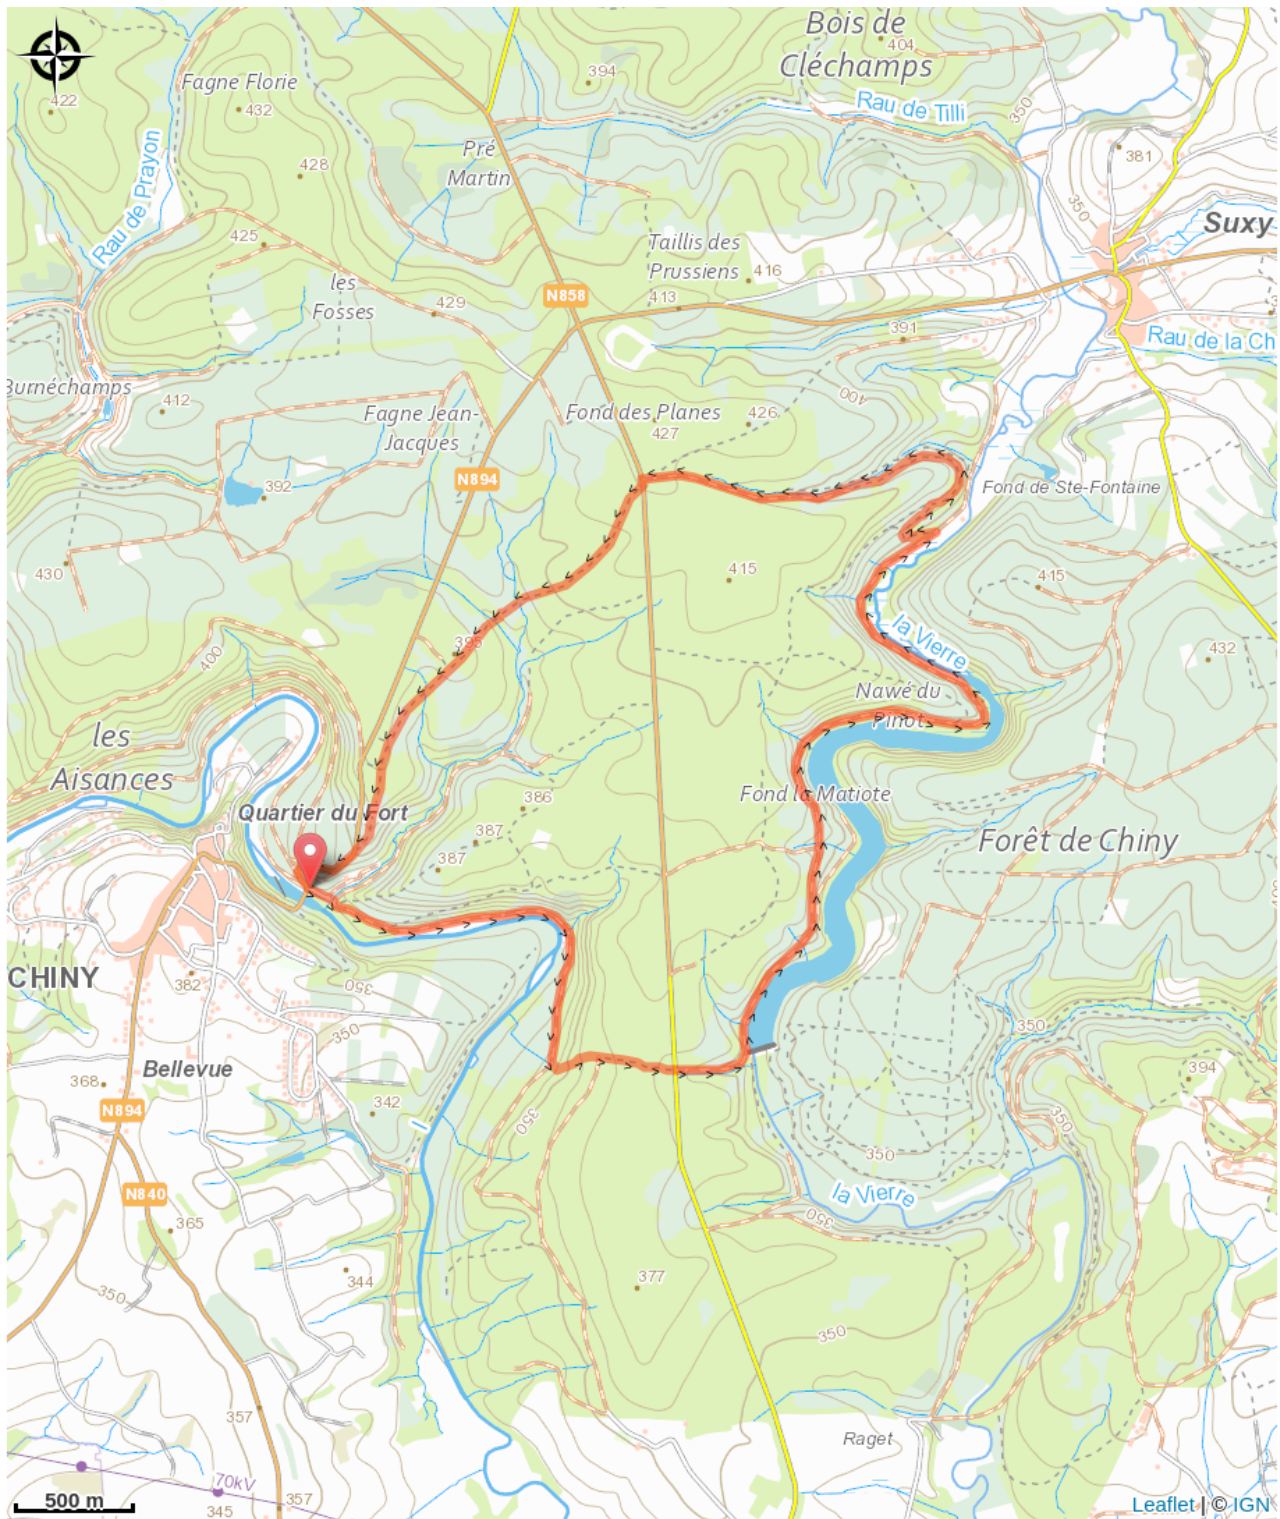

Barrage de la Vierre

(Michel Laurent/La Lorraine Gaumaise)

Infos pratiques

Pratique : Pédestre

Longueur : 11.1 km

Dénivelé positif : 253 m

Type : Boucle

Itinéraire

Départ : 6810 - Chiny

Arrivée : 6810 - Chiny

Balisage : ■ N1 (Piéton) - Bleu

Communes : 1. Chiny

Profil altimétrique

Altitude min 309 m Altitude max 421 m

Sur votre route...

Toutes les informations pratiques