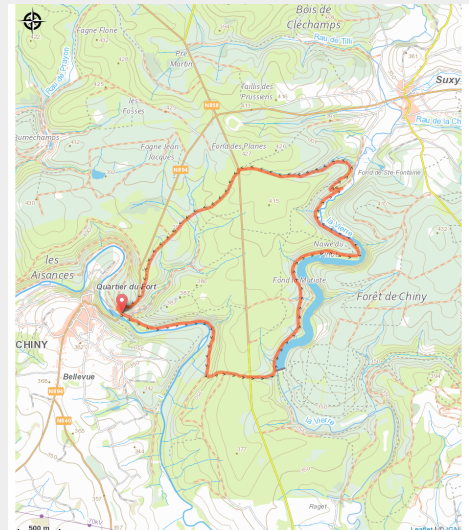

Barrage de la Vierre

(Michel Laurent/La Lorraine Gaumaise)

Infos pratiques

Pratique : Pédestre

Longueur : 11.1 km

Dénivelé positif : 253 m

Type : Boucle

Itinéraire

Départ : 6810 - Chiny

Arrivée : 6810 - Chiny

Balisage : ■ N1 (Piéton) - Bleu

Communes : 1. Chiny

Profil altimétrique

Altitude min 309 m Altitude max 421 m

Sur votre route...

Toutes les informations pratiques