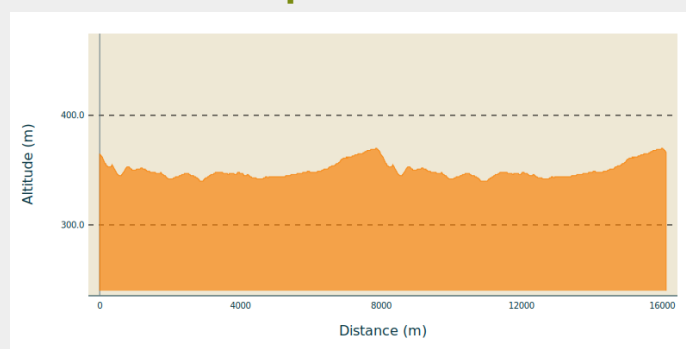

## Infos pratiques

Pratique : Equestre

Longueur : 16.1 km

Dénivelé positif : 122 m

Difficulté : Facile

Type : Boucle

# Itinéraire

**Départ** : Rue de la Bourbouleuse, 6730 - Bellefontaine

**Arrivée** : Rue de la Bourbouleuse, 6730 - Bellefontaine

**Balisage** :  Tous - Triangle rectangle - Bleu

**Communes** : 1. Tintigny

## Profil altimétrique

Altitude min 340 m Altitude max 370 m

**Boucle à la découverte du Cimetière du Radan.**