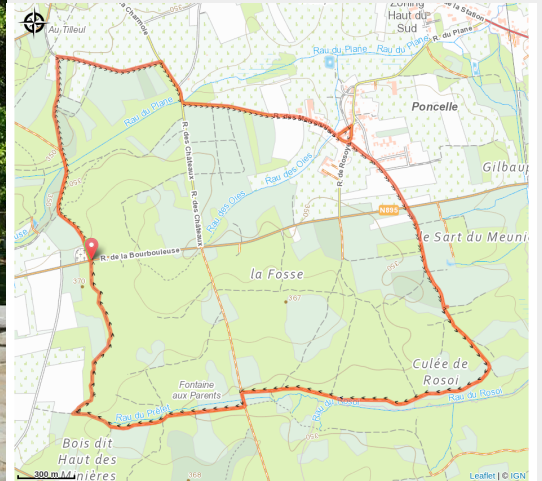

# Sur les traces des mineurs de fer

(Michel Laurent/La Lorraine Gaumaise)

## Infos pratiques

Pratique : Equestre

Longueur : 16.1 km

Dénivelé positif : 122 m

Difficulté : Facile

Type : Boucle

# Itinéraire

**Départ** : Rue de la Bourbouleuse, 6730 - Bellefontaine

**Arrivée** : Rue de la Bourbouleuse, 6730 - Bellefontaine

**Balisage** :  Tous - Triangle rectangle - Bleu

**Communes** : 1. Tintigny

# Sur votre route...