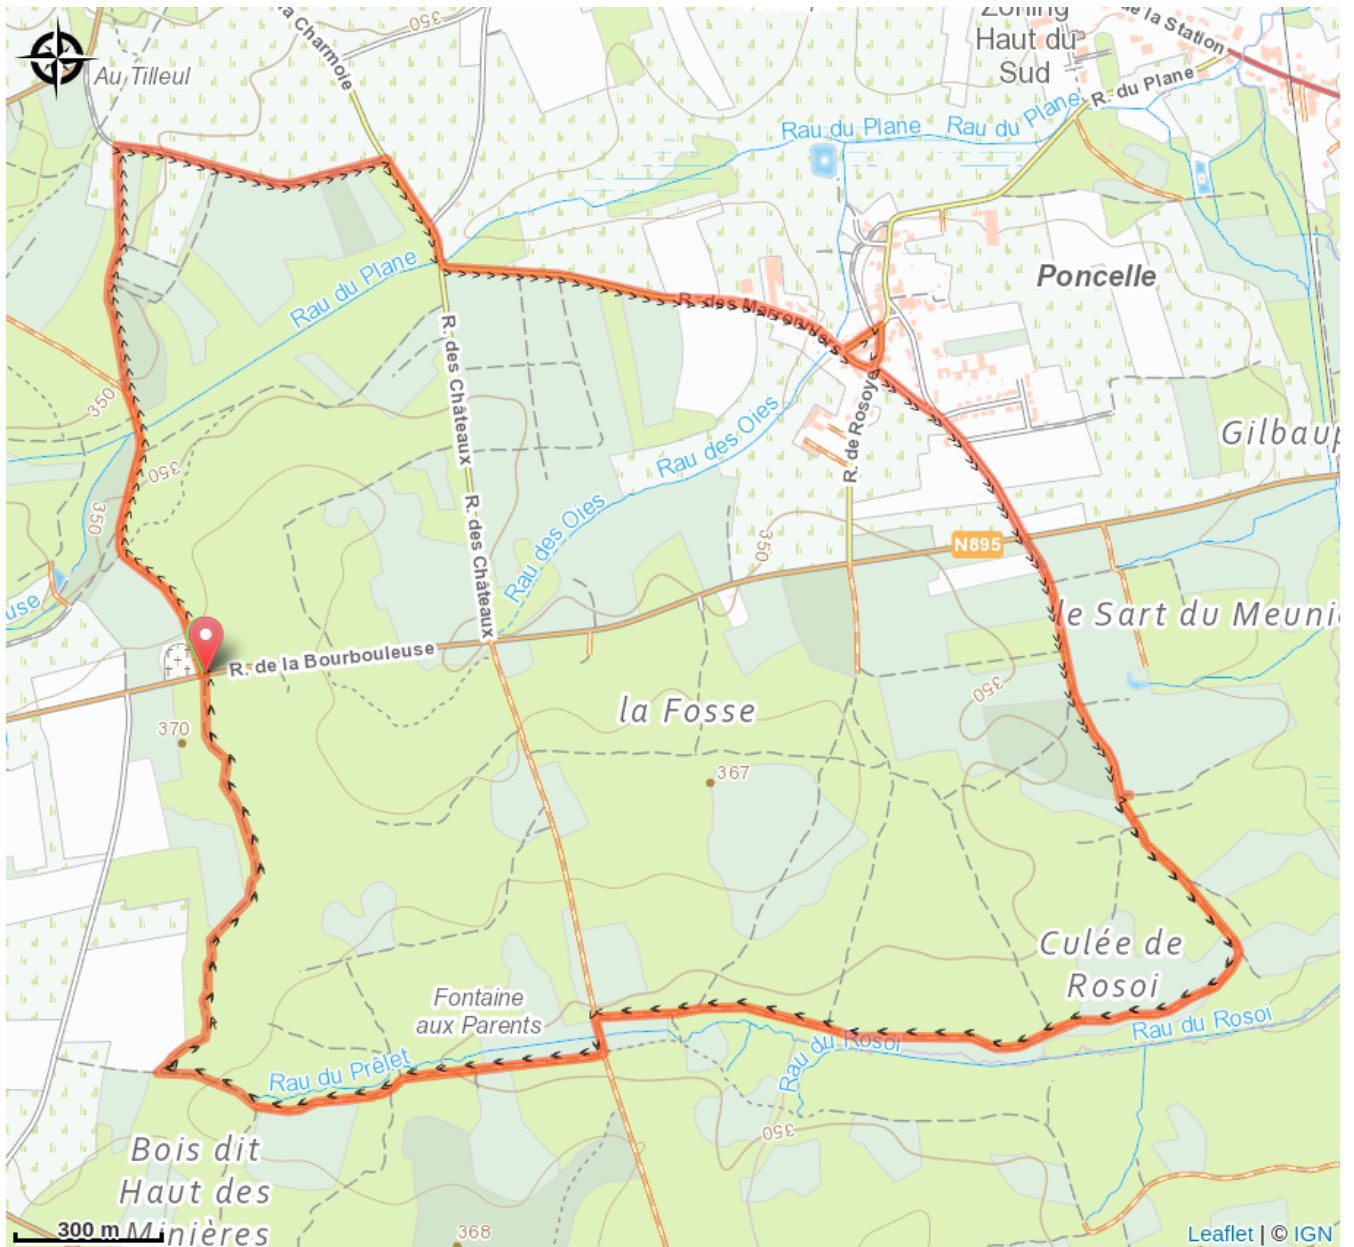

## Infos pratiques

Pratique : Equestre

Longueur : 16.1 km

Dénivelé positif : 122 m

Difficulté : Facile

Type : Boucle

# Itinéraire

**Départ** : Rue de la Bourbouleuse, 6730 - Bellefontaine

**Arrivée** : Rue de la Bourbouleuse, 6730 - Bellefontaine

**Balisage** :  Tous - Triangle rectangle - Bleu

**Communes** : 1. Tintigny

## Profil altimétrique

Altitude min 340 m Altitude max 370 m

**Boucle à la découverte du Cimetière du Radan.**

# Sur votre route...