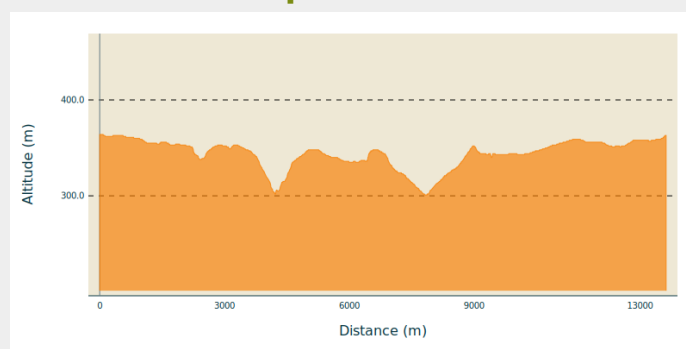

La belle de Mâdjibo

(Libre de droit)

Infos pratiques

Pratique : Equestre

Longueur : 13.6 km

Dénivelé positif : 172 m

Difficulté : Facile

Type : Boucle

Itinéraire

Départ : Rue de Roncevaux, 6730 - Bellefontaine

Arrivée : Rue de Roncevaux, 6730 - Bellefontaine

Balisage :  Tous - Triangle rectangle - Bleu

Communes : 1. Tintigny

Profil altimétrique

Altitude min 301 m Altitude max 364 m

Découverte du village de Bellefontaine et de ses alentours.

Sur votre route...

Toutes les informations pratiques