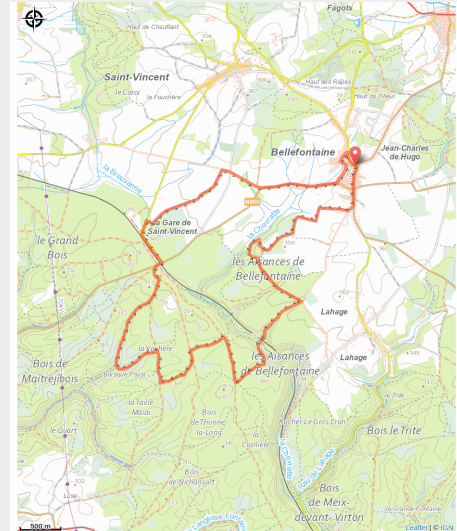

La belle de Mâdjibo

(Libre de droit)

Infos pratiques

Pratique : Equestre

Longueur : 13.6 km

Dénivelé positif : 172 m

Difficulté : Facile

Type : Boucle

Itinéraire

Départ : Rue de Roncevaux, 6730 - Bellefontaine

Arrivée : Rue de Roncevaux, 6730 - Bellefontaine

Balisage :  Tous - Triangle rectangle - Bleu

Communes : 1. Tintigny

Profil altimétrique

Altitude min 301 m Altitude max 364 m

Découverte du village de Bellefontaine et de ses alentours.

Sur votre route...

Toutes les informations pratiques