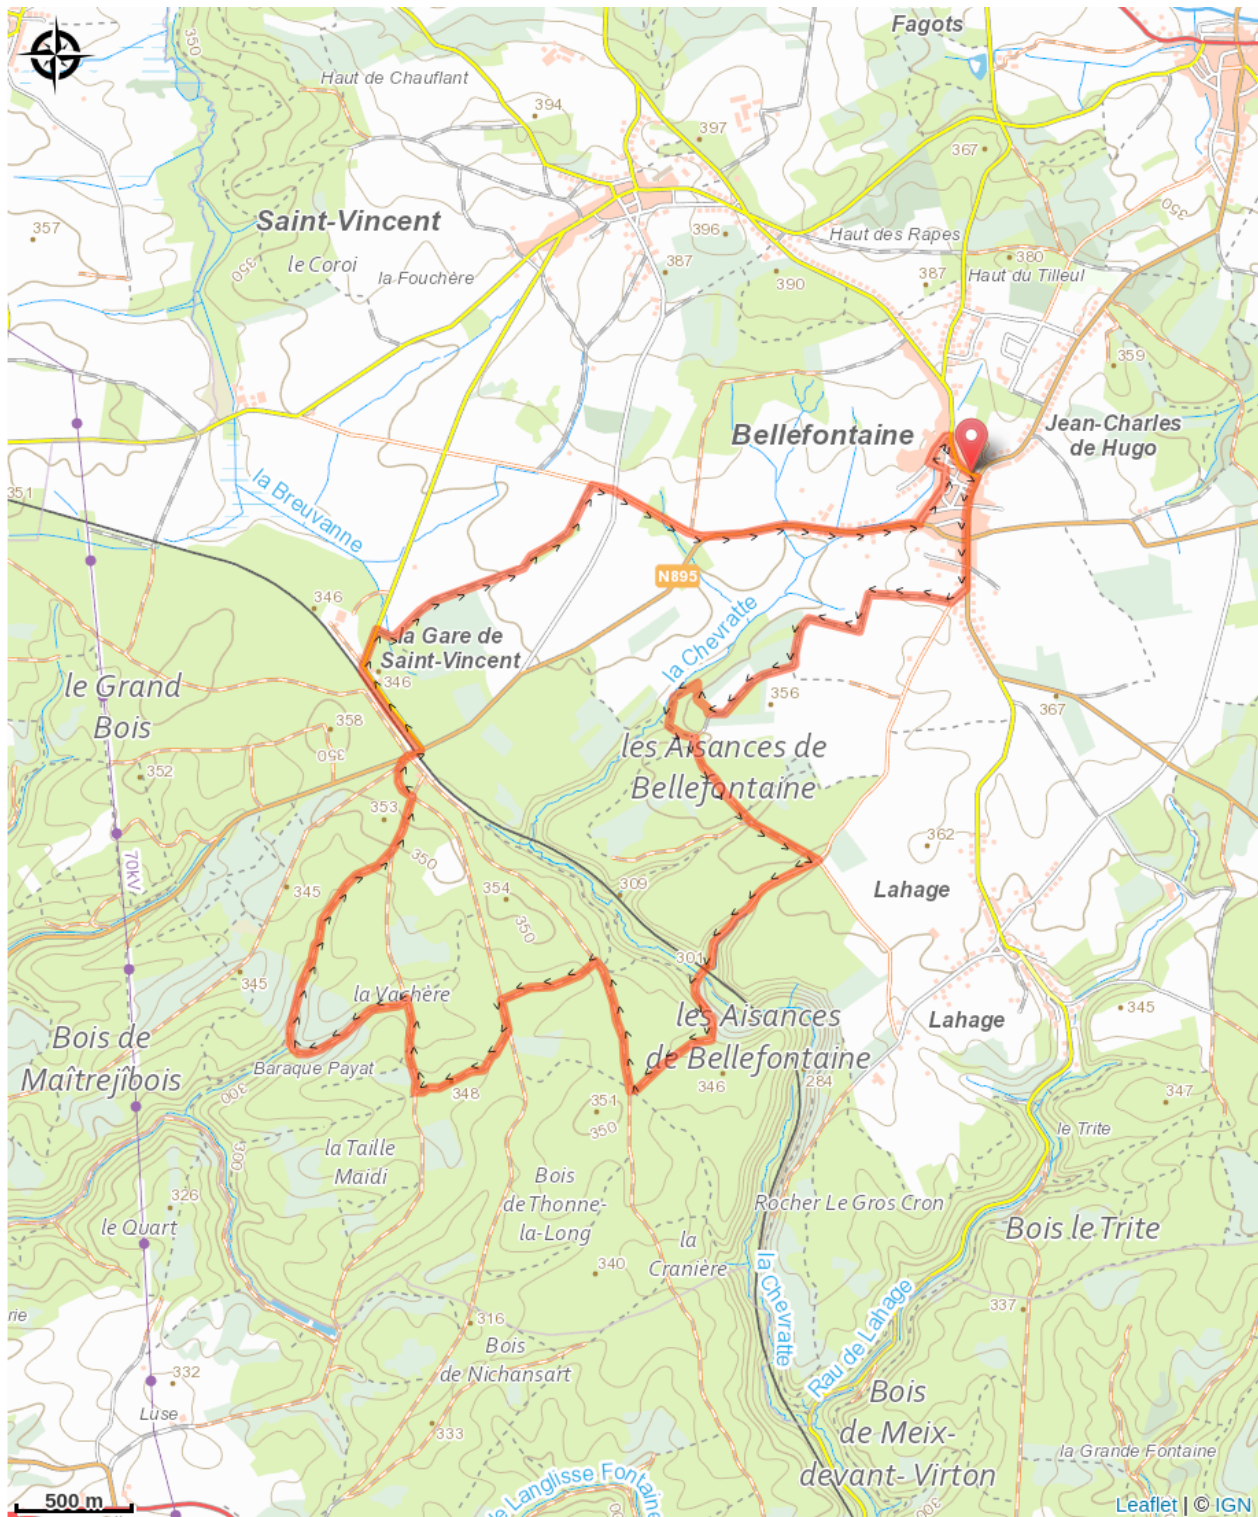

La belle de Mâdjibo

(Libre de droit)

Infos pratiques

Pratique : Equestre

Longueur : 13.6 km

Dénivelé positif : 172 m

Difficulté : Facile

Type : Boucle

Itinéraire

Départ : Rue de Roncevaux, 6730 - Bellefontaine

Arrivée : Rue de Roncevaux, 6730 - Bellefontaine

Balisage :  Tous - Triangle rectangle - Bleu

Communes : 1. Tintigny

Profil altimétrique

Altitude min 301 m Altitude max 364 m

Découverte du village de Bellefontaine et de ses alentours.

Sur votre route...

Toutes les informations pratiques