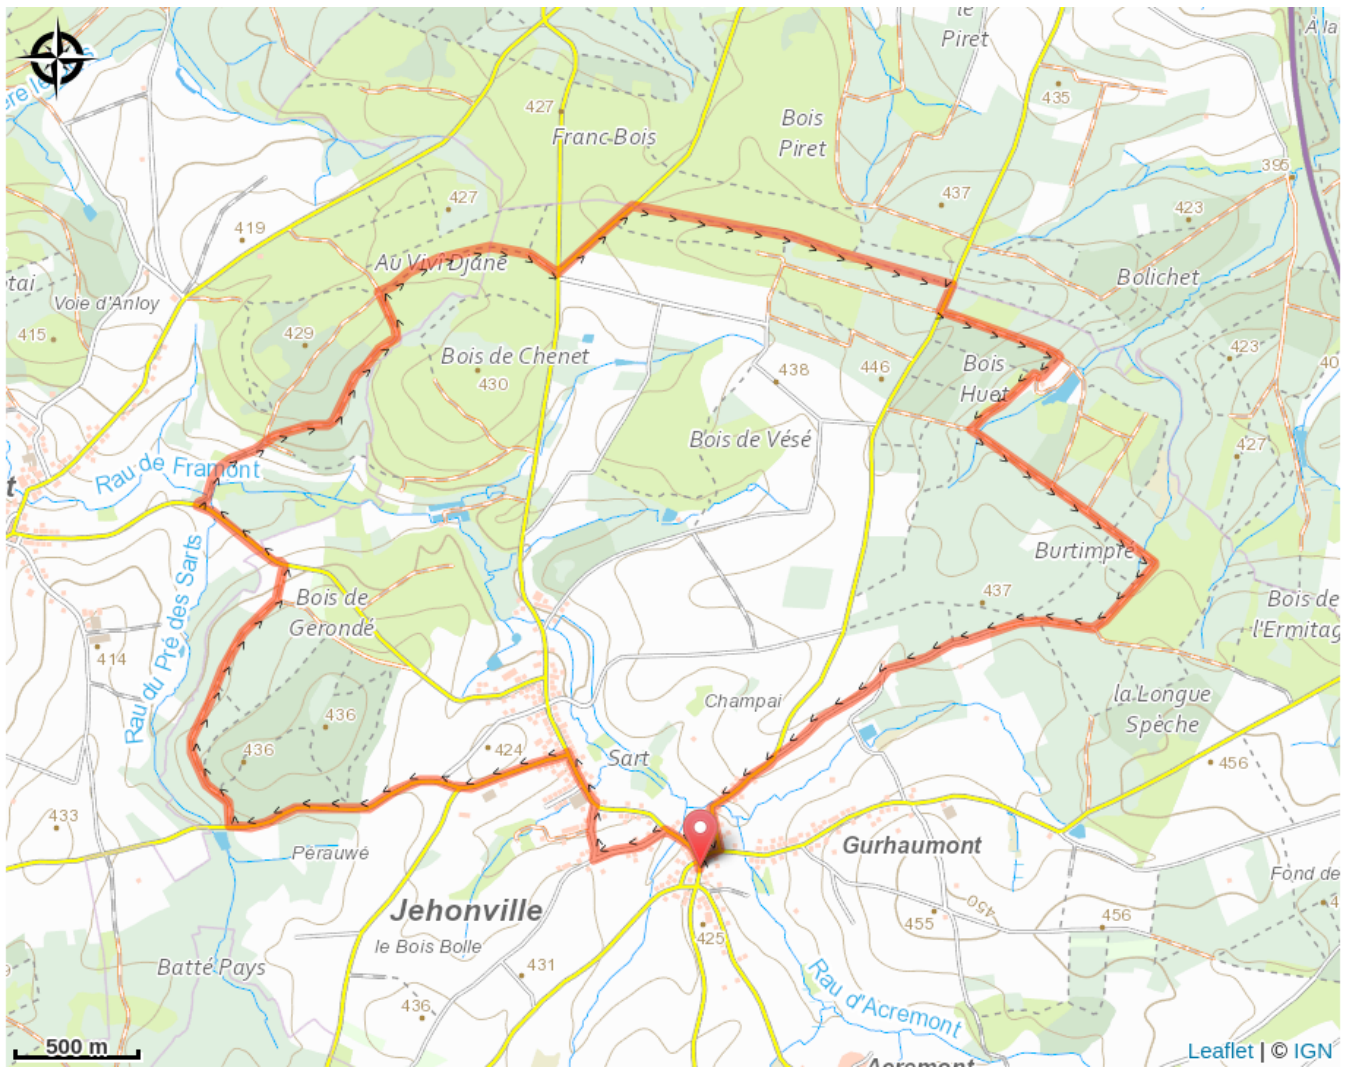

# Itinéraire

**Départ** : 6880 - Jehonville

**Arrivée** : 6880 - Jehonville

**Balisage** : ■ N1 - Vert

**Communes** : 1. Bertrix  
2. Paliseul

## Profil altimétrique

Altitude min 376 m Altitude max 441 m

Longue de 13 km mais pas difficile, vu son dénivelé de 226 m. En effet la promenade emprunte 1/3 de routes asphaltées et pour le reste de beaux chemins empierrés ou terreux. Cette balade vous emmenera via des paysages bucoliques agricoles, mais aussi des passages en forêts, à proximité de la commune de Bertrix et proche de la commune de Paliseul ainsi que Libin. Sur une petite portion du parcours, vous découvrirez un tronçon du circuit historique du village d'Anloy.

# Sur votre route...

# Zones de sensibilité environnementale

Le long de votre itinéraire, vous allez traverser des zones de sensibilité liées à la présence d'une espèce ou d'un milieu particulier. Dans ces zones, un comportement adapté permet de contribuer à leur préservation. Pour plus d'informations détaillées, des fiches spécifiques sont accessibles pour chaque zone.