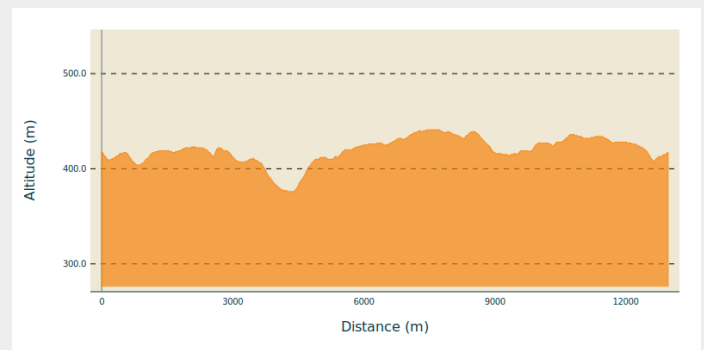

## Infos pratiques

Pratique : Pédestre

Durée : 3 h 30

Longueur : 13.0 km

Dénivelé positif : 164 m

Difficulté : Facile

Type : Boucle

# Itinéraire

**Départ** : 6880 - Jehonville

**Arrivée** : 6880 - Jehonville

**Balisage** : ■ N1 - Vert

**Communes** : 1. Bertrix  
2. Paliseul

## Profil altimétrique

Altitude min 376 m Altitude max 441 m

Longue de 13 km mais pas difficile, vu son dénivelé de 226 m. En effet la promenade emprunte 1/3 de routes asphaltées et pour le reste de beaux chemins empierrés ou terreux. Cette balade vous emmenera via des paysages bucoliques agricoles, mais aussi des passages en forêts, à proximité de la commune de Bertrix et proche de la commune de Paliseul ainsi que Libin. Sur une petite portion du parcours, vous découvrirez un tronçon du circuit historique du village d'Anloy.