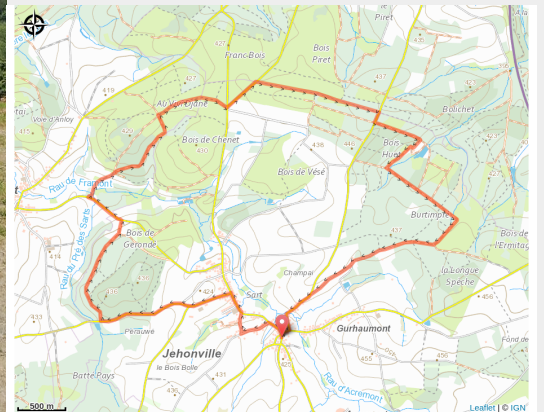

# Jéhonville 02

(MTBA)

## Infos pratiques

Pratique : Pédestre

Durée : 3 h 30

Longueur : 13.0 km

Dénivelé positif : 164 m

Difficulté : Facile

Type : Boucle

# Itinéraire

**Départ** : 6880 - Jehonville

**Arrivée** : 6880 - Jehonville

**Balisage** : ■ N1 - Vert

**Communes** : 1. Bertrix  
2. Paliseul

## Profil altimétrique

Altitude min 376 m Altitude max 441 m

Longue de 13 km mais pas difficile, vu son dénivelé de 226 m. En effet la promenade emprunte 1/3 de routes asphaltées et pour le reste de beaux chemins empierrés ou terreux. Cette balade vous emmenera via des paysages bucoliques agricoles, mais aussi des passages en forêts, à proximité de la commune de Bertrix et proche de la commune de Paliseul ainsi que Libin. Sur une petite portion du parcours, vous découvrirez un tronçon du circuit historique du village d'Anloy.