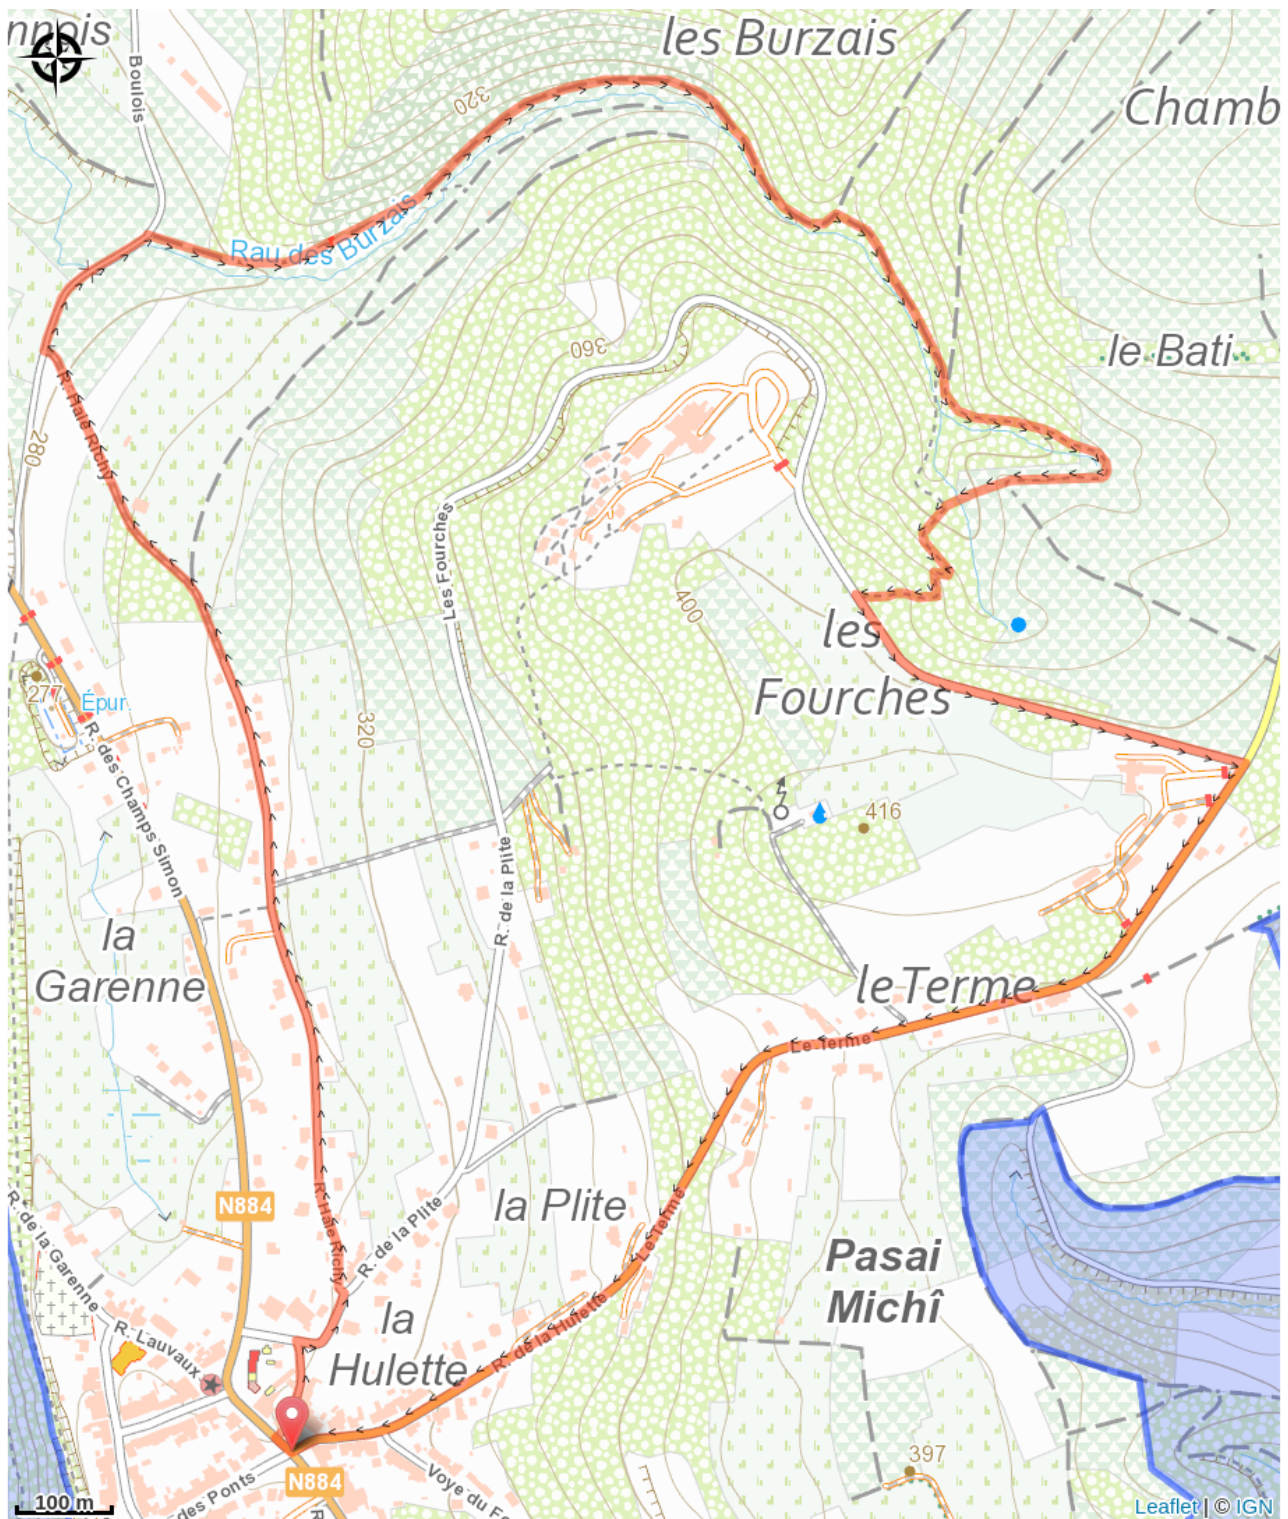

Herbeumont : Le Burzais

Infos pratiques

Pratique : Pédestre

Durée : 2 h

Longueur : 5.2 km

Dénivelé positif : 152 m

Difficulté : Moyen

Type : Boucle

Accessibilité : PMR, Poussette

Itinéraire

Départ : 6887 - Herbeumont
Arrivée : 6887 - Herbeumont
Balisage : ◆ Losange - Vert
Communes : 1. Herbeumont

Profil altimétrique

Altitude min 275 m Altitude max 407 m

Petite balade agréable dans les environs immédiats d'Herbeumont. Après avoir quitté le village, la promenade s'élève progressivement, longeant brièvement le ruisseau Les Burzais avant d'arriver sur les hauteurs d'Herbeumont. Sur le chemin du retour, on a une vue étendue sur le centre du village avec le château à gauche au sommet de la colline.

Sur votre route...

Toutes les informations pratiques

Accessibilité

PMR Poussette

Zones de sensibilité environnementale

Le long de votre itinéraire, vous allez traverser des zones de sensibilité liées à la présence d'une espèce ou d'un milieu particulier. Dans ces zones, un comportement adapté permet de contribuer à leur préservation. Pour plus d'informations détaillées, des fiches spécifiques sont accessibles pour chaque zone.