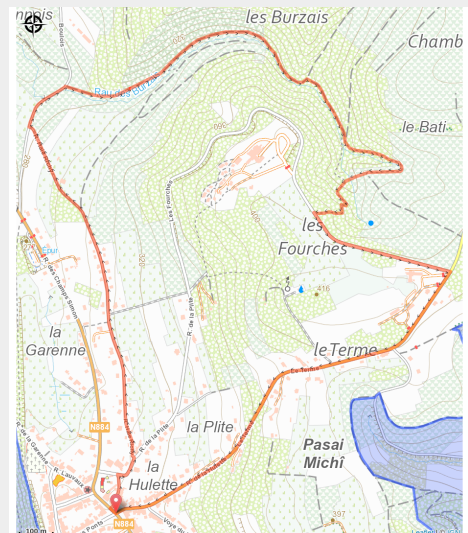

Herbeumont : Le Burzais

Infos pratiques

Pratique : Pédestre

Durée : 2 h

Longueur : 5.2 km

Dénivelé positif : 152 m

Difficulté : Moyen

Type : Boucle

Accessibilité : PMR, Poussette

Itinéraire

Départ : 6887 - Herbeumont
Arrivée : 6887 - Herbeumont
Balisage : ◆ Losange - Vert
Communes : 1. Herbeumont

Profil altimétrique

Altitude min 275 m Altitude max 407 m

Petite balade agréable dans les environs immédiats d'Herbeumont. Après avoir quitté le village, la promenade s'élève progressivement, longeant brièvement le ruisseau Les Burzais avant d'arriver sur les hauteurs d'Herbeumont. Sur le chemin du retour, on a une vue étendue sur le centre du village avec le château à gauche au sommet de la colline.

Sur votre route...

Toutes les informations pratiques

Accessibilité

PMR Poussette

Zones de sensibilité environnementale

Le long de votre itinéraire, vous allez traverser des zones de sensibilité liées à la présence d'une espèce ou d'un milieu particulier. Dans ces zones, un comportement adapté permet de contribuer à leur préservation. Pour plus d'informations détaillées, des fiches spécifiques sont accessibles pour chaque zone.