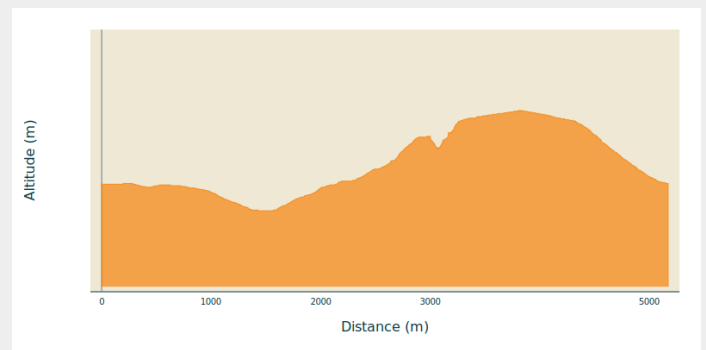

Herbeumont : Le Burzais

Infos pratiques

Pratique : Pédestre

Durée : 2 h

Longueur : 5.2 km

Dénivelé positif : 152 m

Difficulté : Moyen

Type : Boucle

Accessibilité : PMR, Poussette

Itinéraire

Départ : 6887 - Herbeumont
Arrivée : 6887 - Herbeumont
Balisage : ◆ Losange - Vert
Communes : 1. Herbeumont

Profil altimétrique

Altitude min 275 m Altitude max 407 m

Petite balade agréable dans les environs immédiats d'Herbeumont. Après avoir quitté le village, la promenade s'élève progressivement, longeant brièvement le ruisseau Les Burzais avant d'arriver sur les hauteurs d'Herbeumont. Sur le chemin du retour, on a une vue étendue sur le centre du village avec le château à gauche au sommet de la colline.