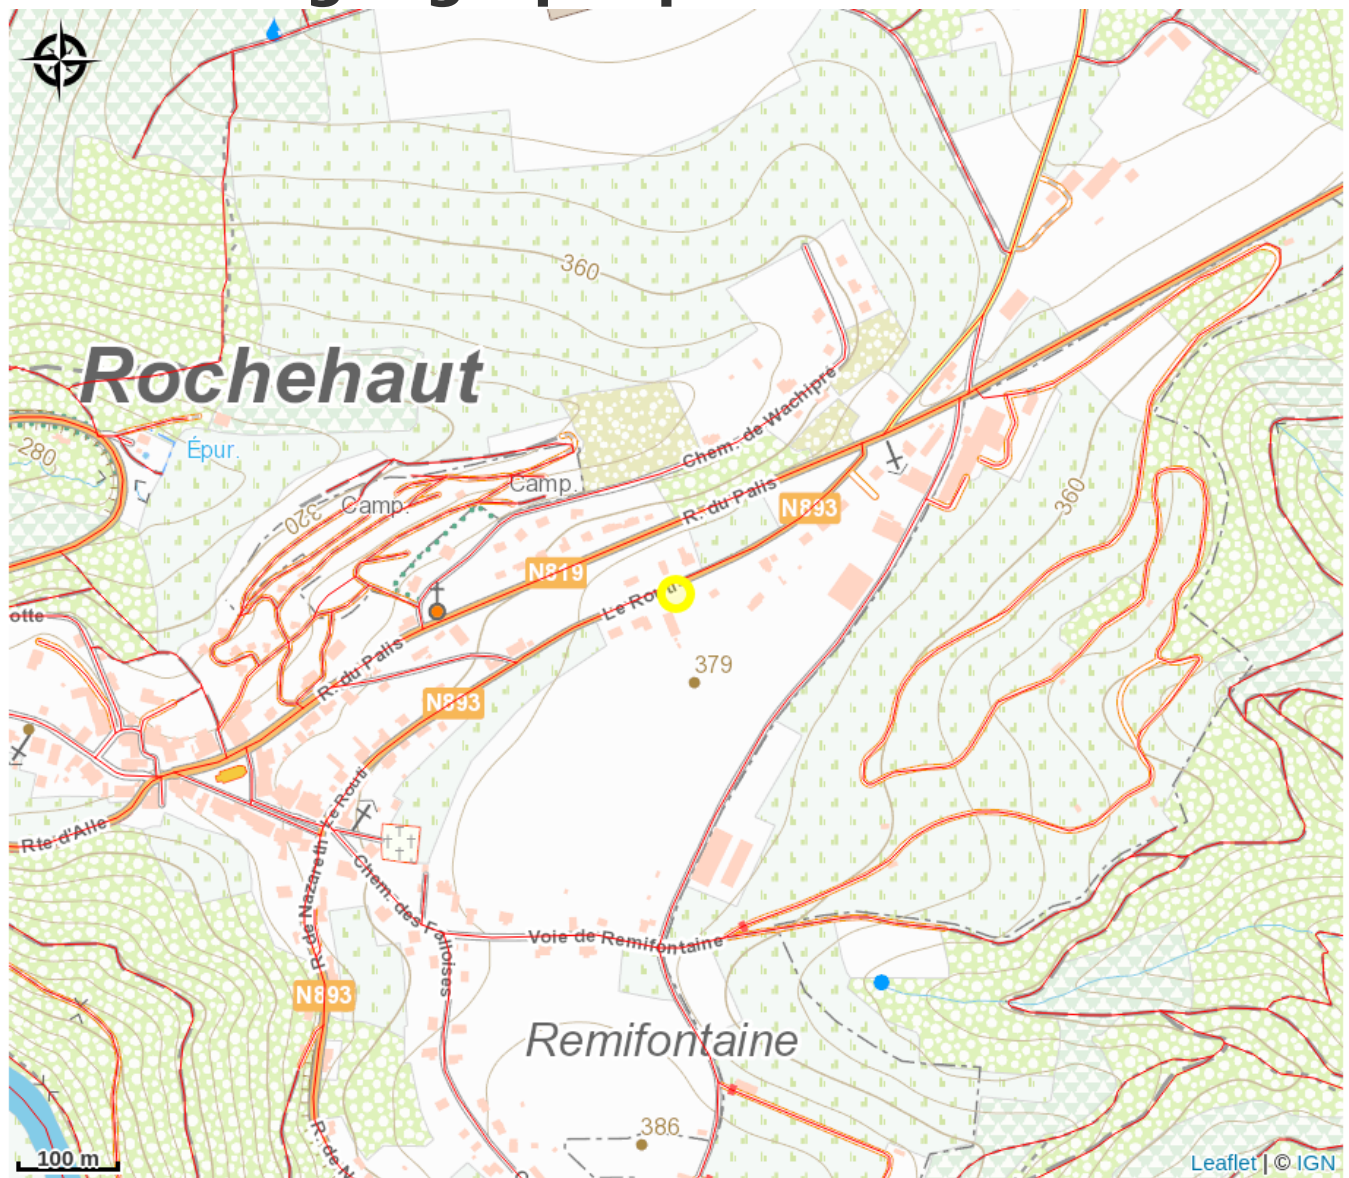

L'Aurine

Crédit : (L'Aurine)

Infos pratiques

Catégorie : Gîte

Type d'hébergement : Gîte rural

Classement : Échue

Description

Le gîte "L'Aurine" est une maison de campagne, entièrement meublée avec parking privé, jardin et terrasse, pouvant accueillir 8 personnes.

Équipements/Services

Situation géographique

Toutes les informations pratiques

Contact

24 Le Routi, 6830 - Rochehaut