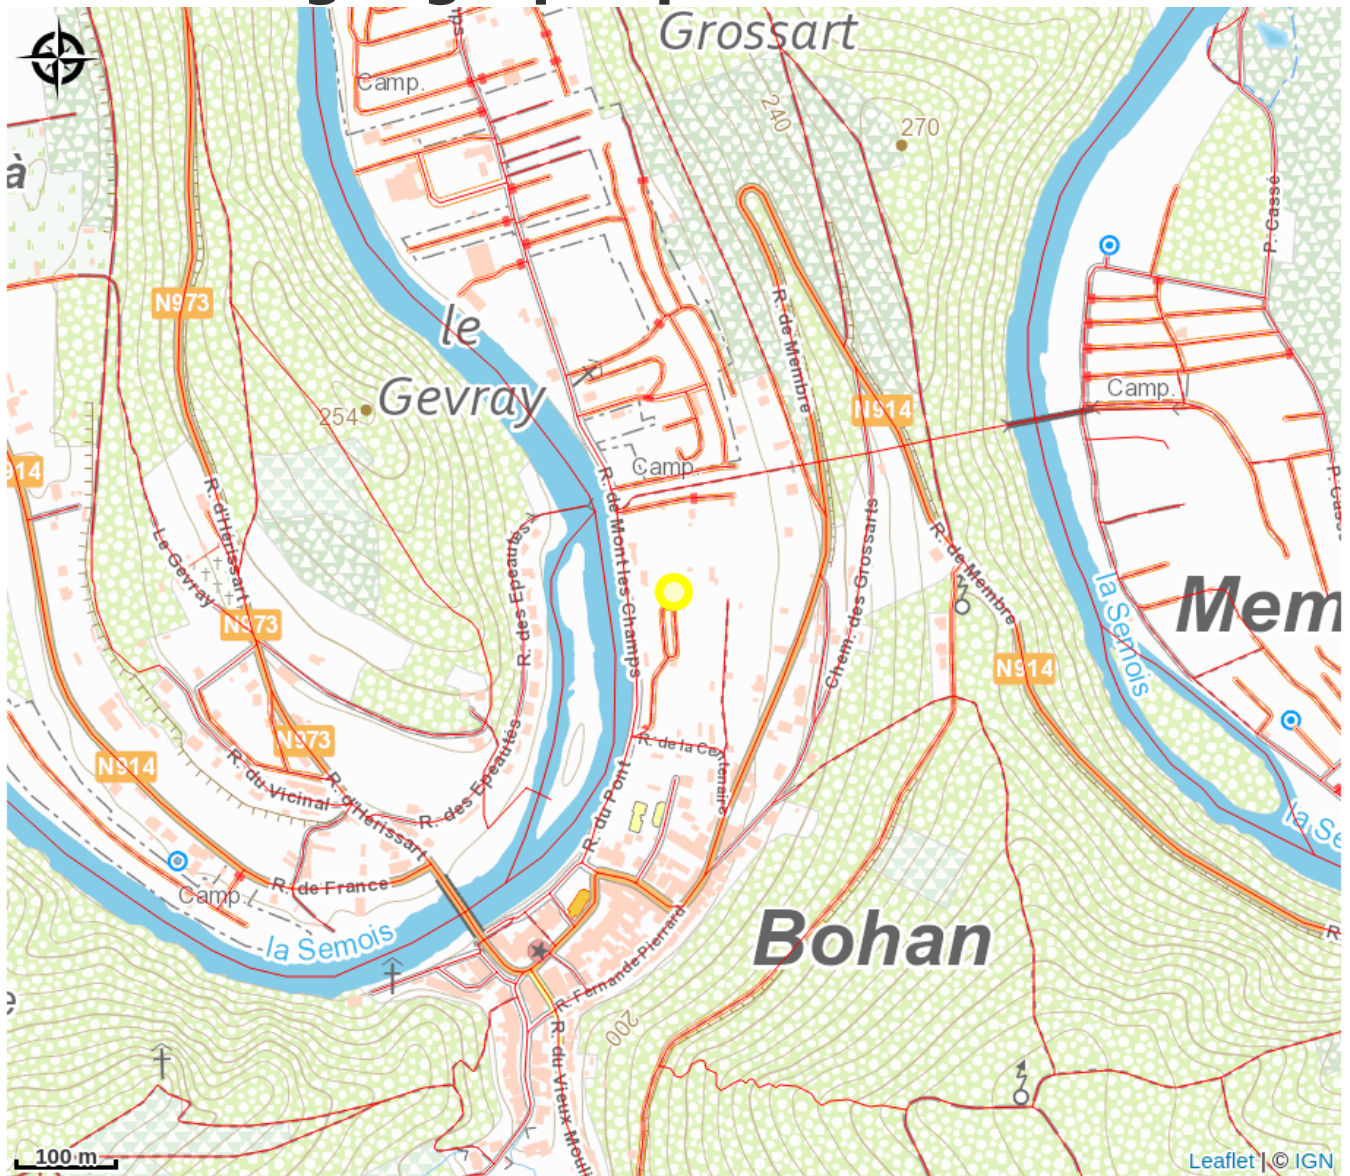

Le Canotier

Crédit : (Libre de droit)

Infos pratiques

Catégorie : Gîte

Type d'hébergement : Gîte rural

Classement : Échue

Description

Équipements/Services

Situation géographique

Toutes les informations pratiques

Contact

208 Rue de Mont-les-Champs, 5550 -
Bohan