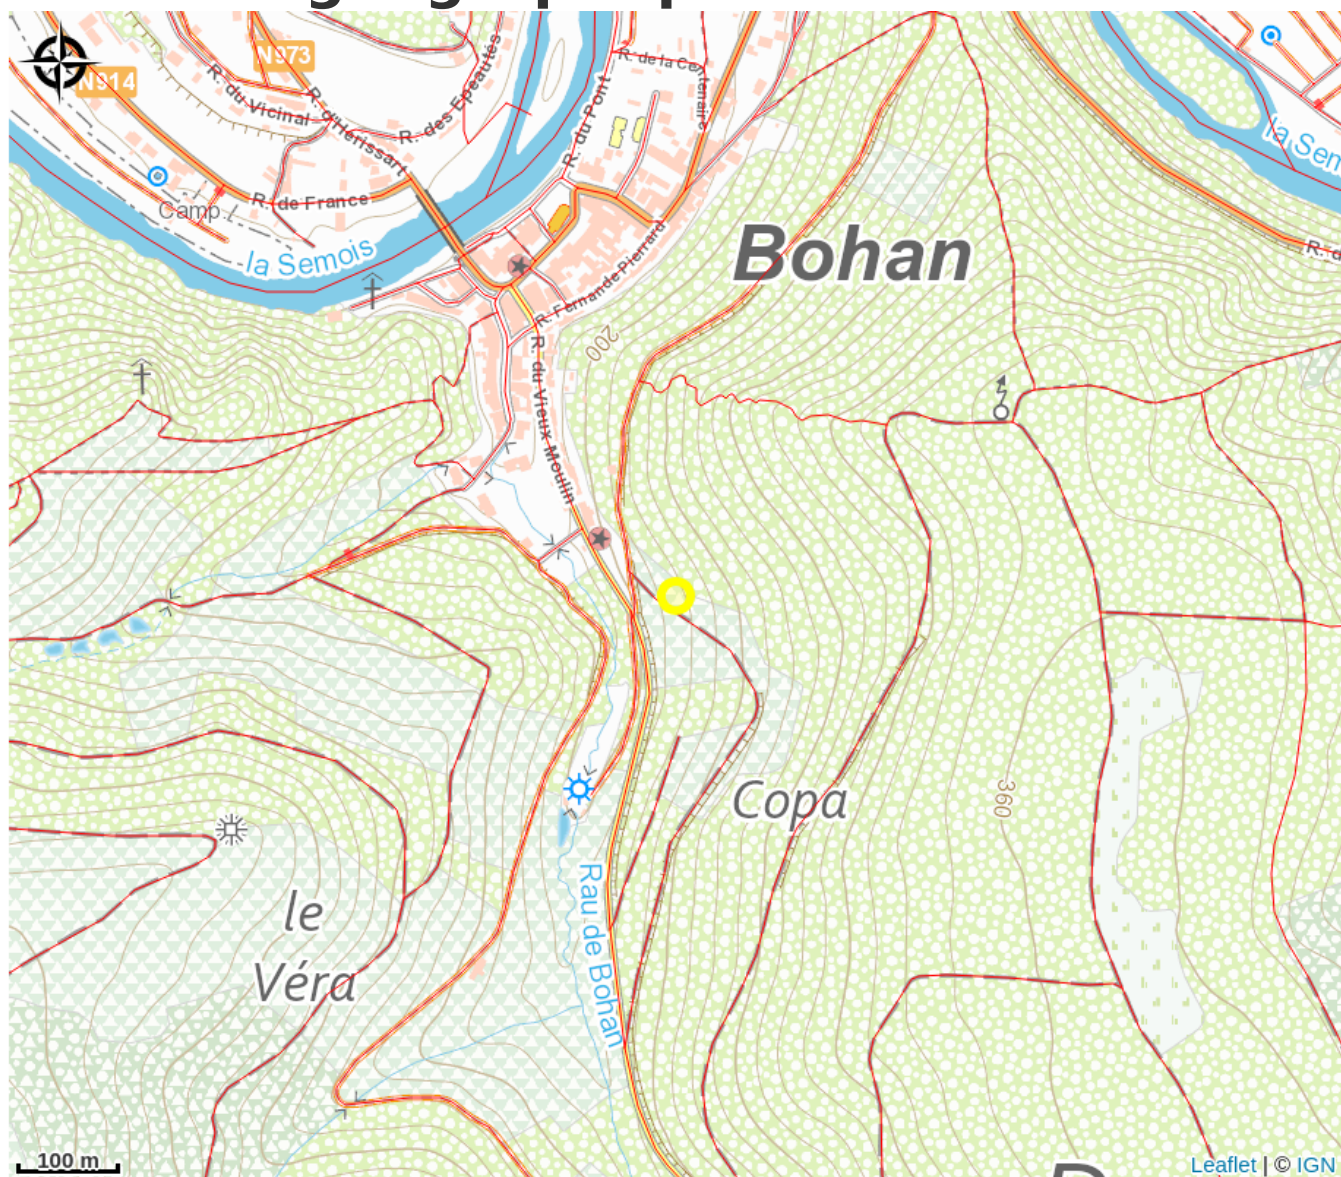

Situation géographique