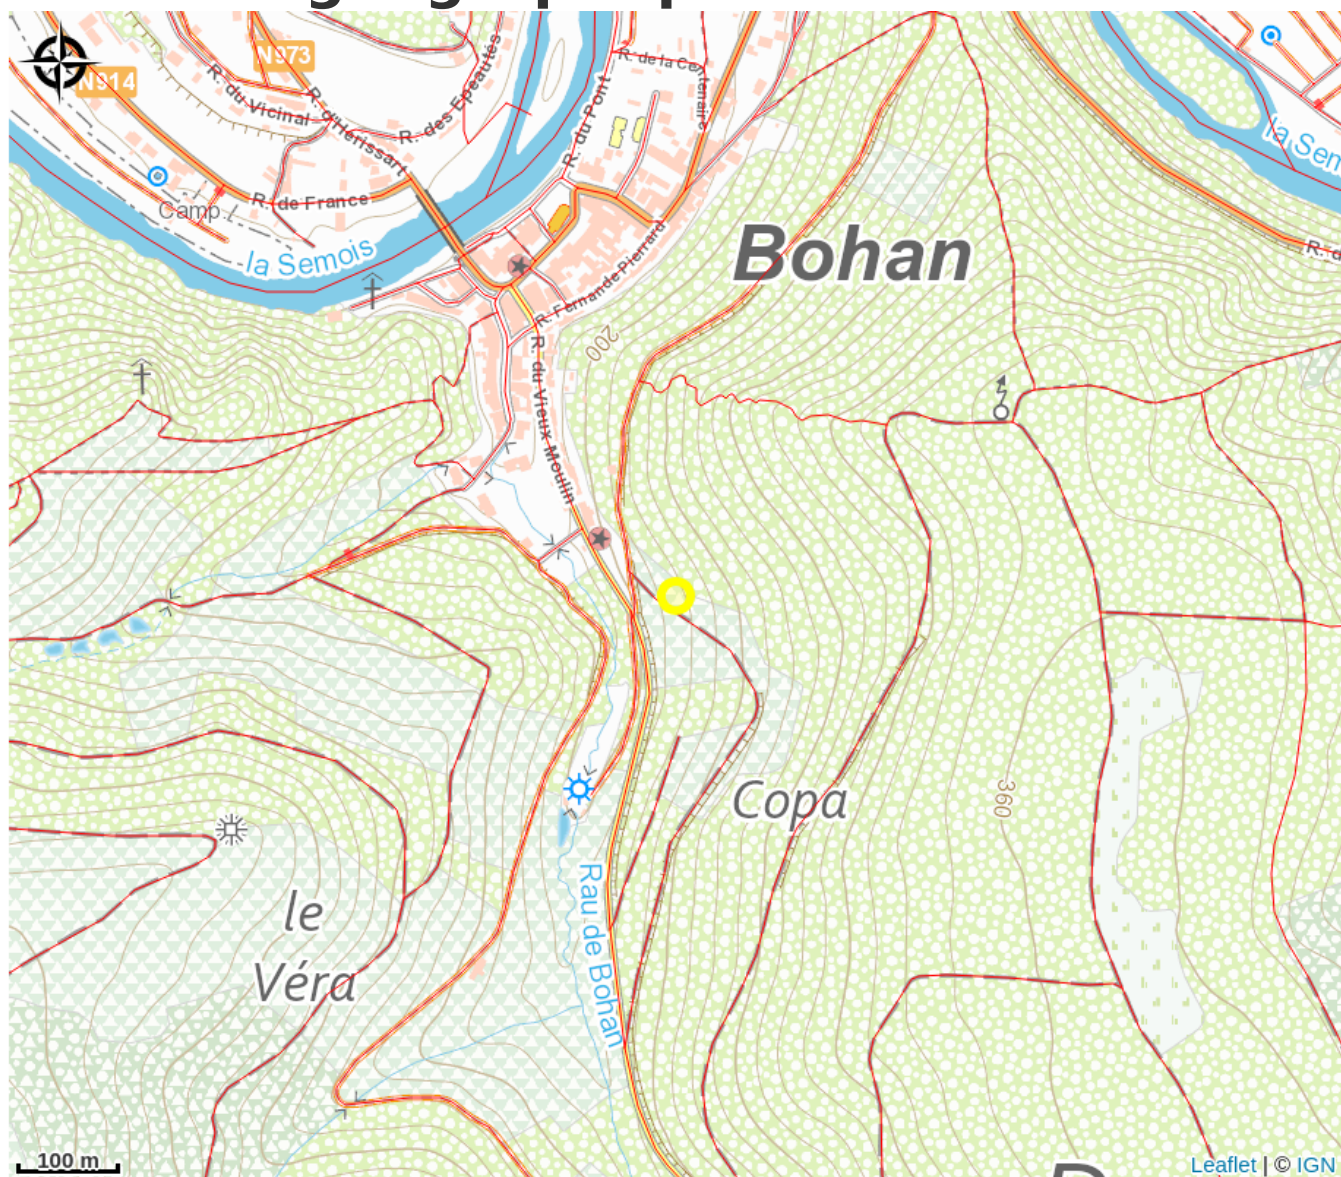

# Description

L'intimité et la tranquillité sont garanties

Notre charmant domaine avec un authentique moulin à eau est situé au coeur des Ardennes. Au milieu de la nature, mais à distance de marche des restaurants, des cafés, des magasins, des installations sportives et de la Semois.

# Situation géographique