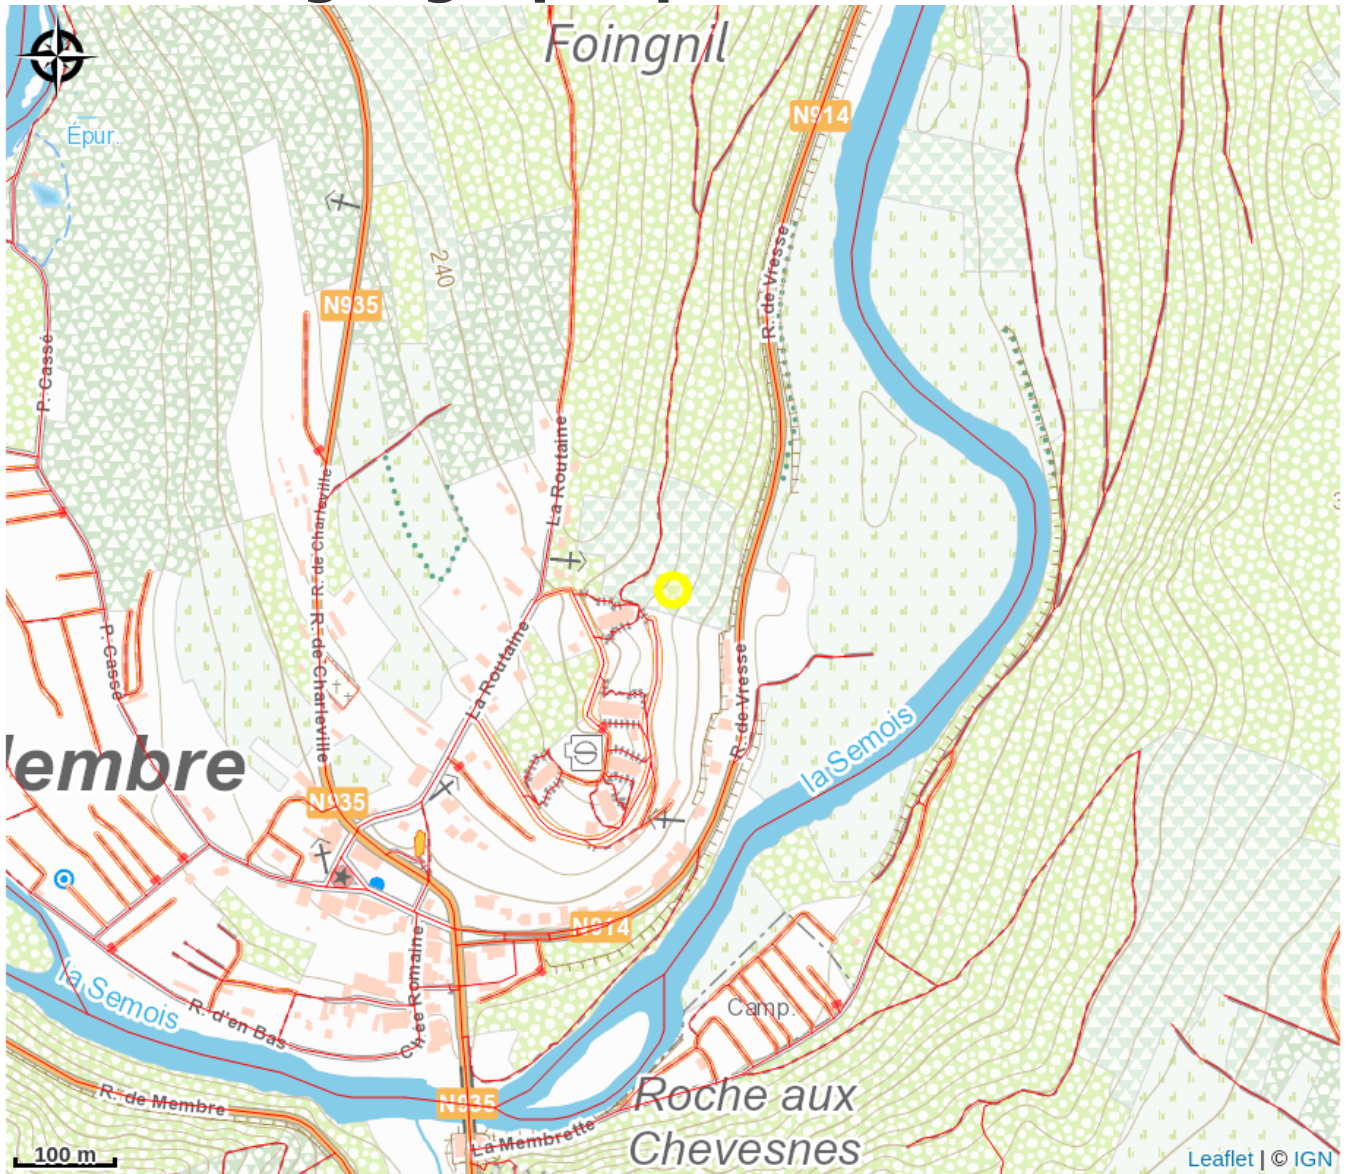

# Description

L'Appartement est situé dans le domaine des Hochets, en forêt et à 10 minutes à pied de la semois.

# Situation géographique