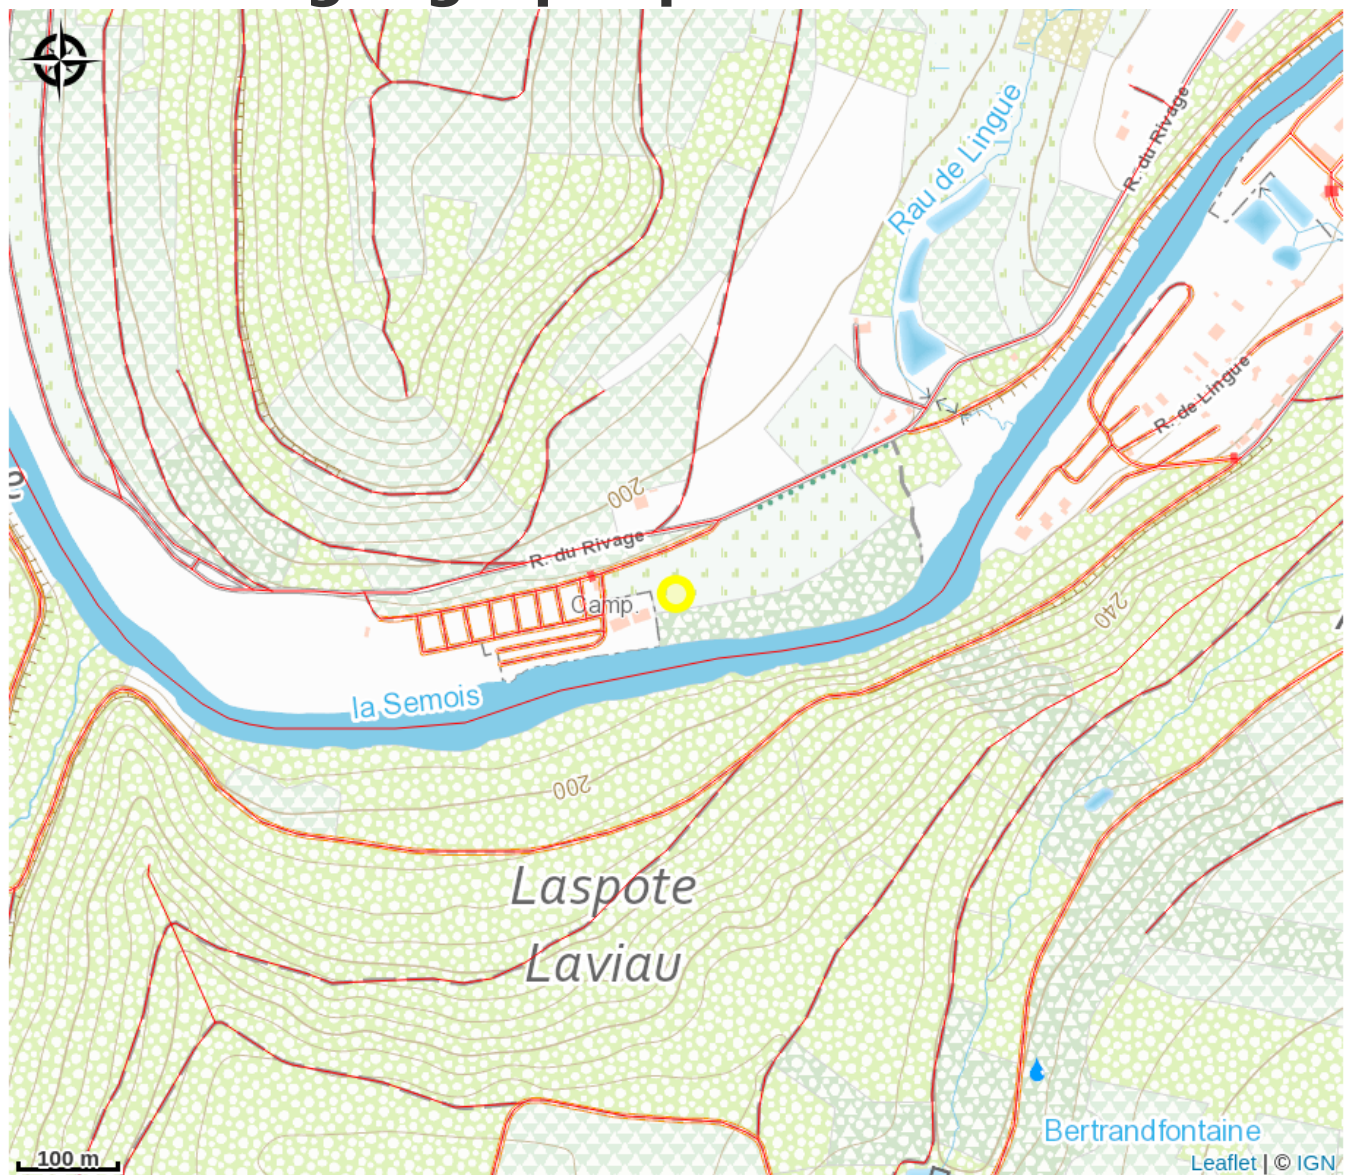

Le Trou du Cheval

Crédit : (Libre de droit)

Infos pratiques

Catégorie : Camping

Type d'hébergement : Camping
touristique

Classement : Échue

Description

Camping calme bordé par la Semois. Pêche, promenades, kayak, VTT.

Équipements/Services

Bar/buvette.

Situation géographique

Toutes les informations pratiques

Contact

17 Rue du Rivage, 5550 - Alle