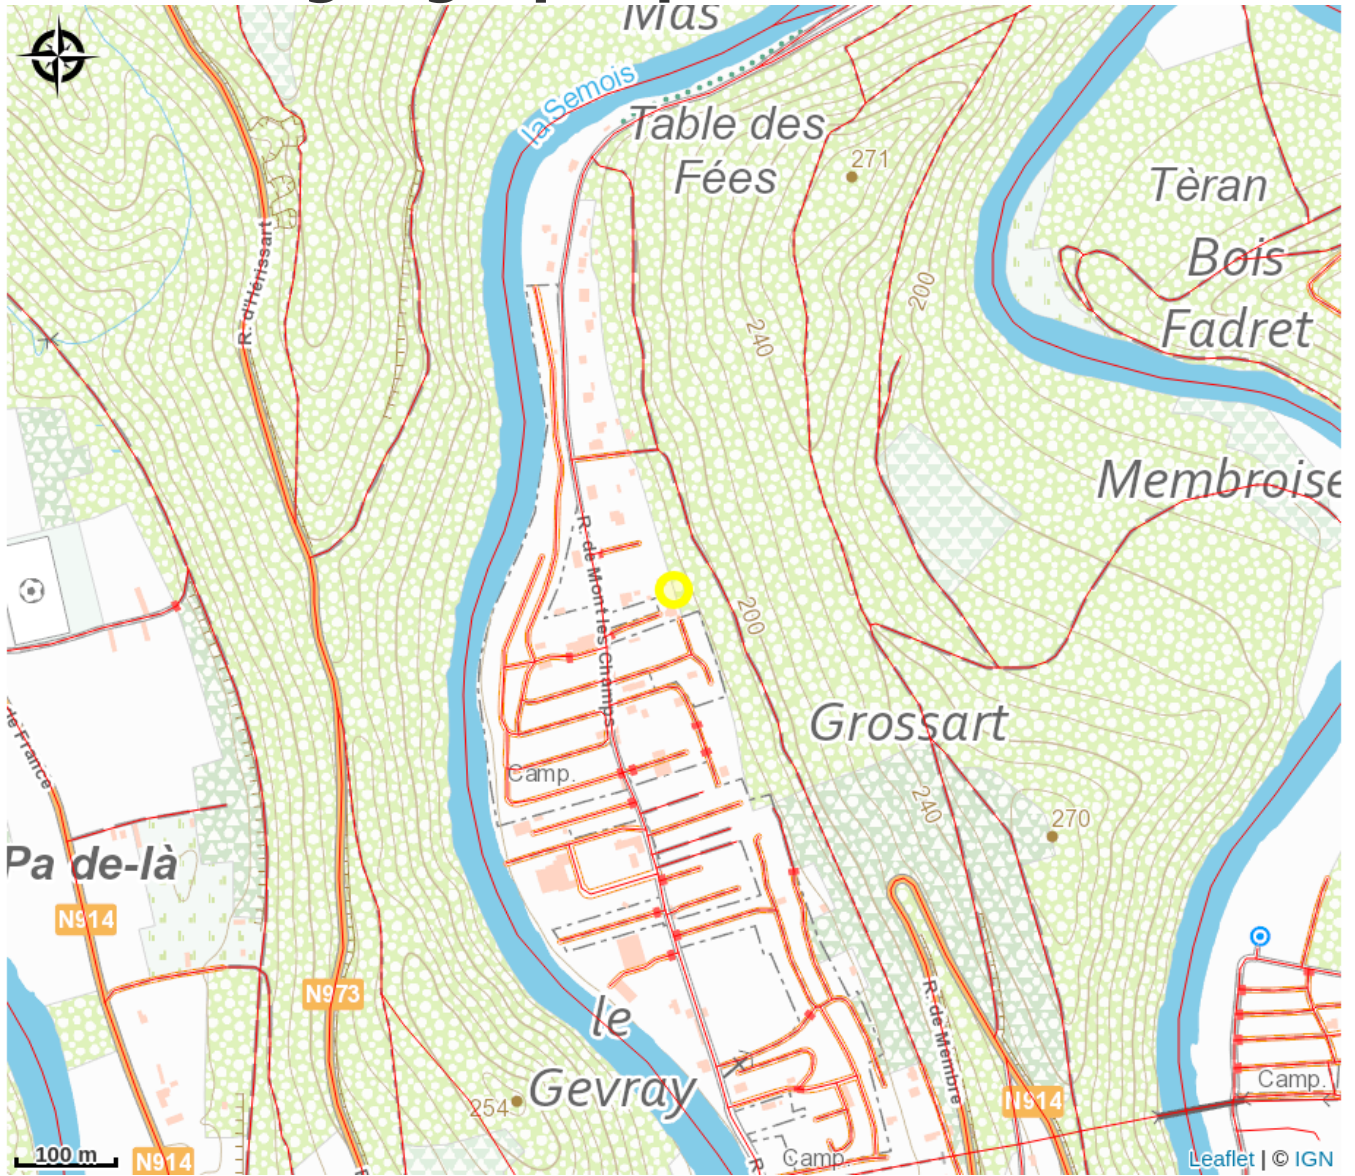

Camping Confort

Crédit : (Camping Confort)

Infos pratiques

Catégorie : Camping

Type d'hébergement : Camping
touristique

Classement : Échue

Description

Affiliations

Équipements/Services

Bar/buvette,

Situation géographique

Toutes les informations pratiques

Contact

214 Rue de Mont les Champs, 5550 -
Bohan