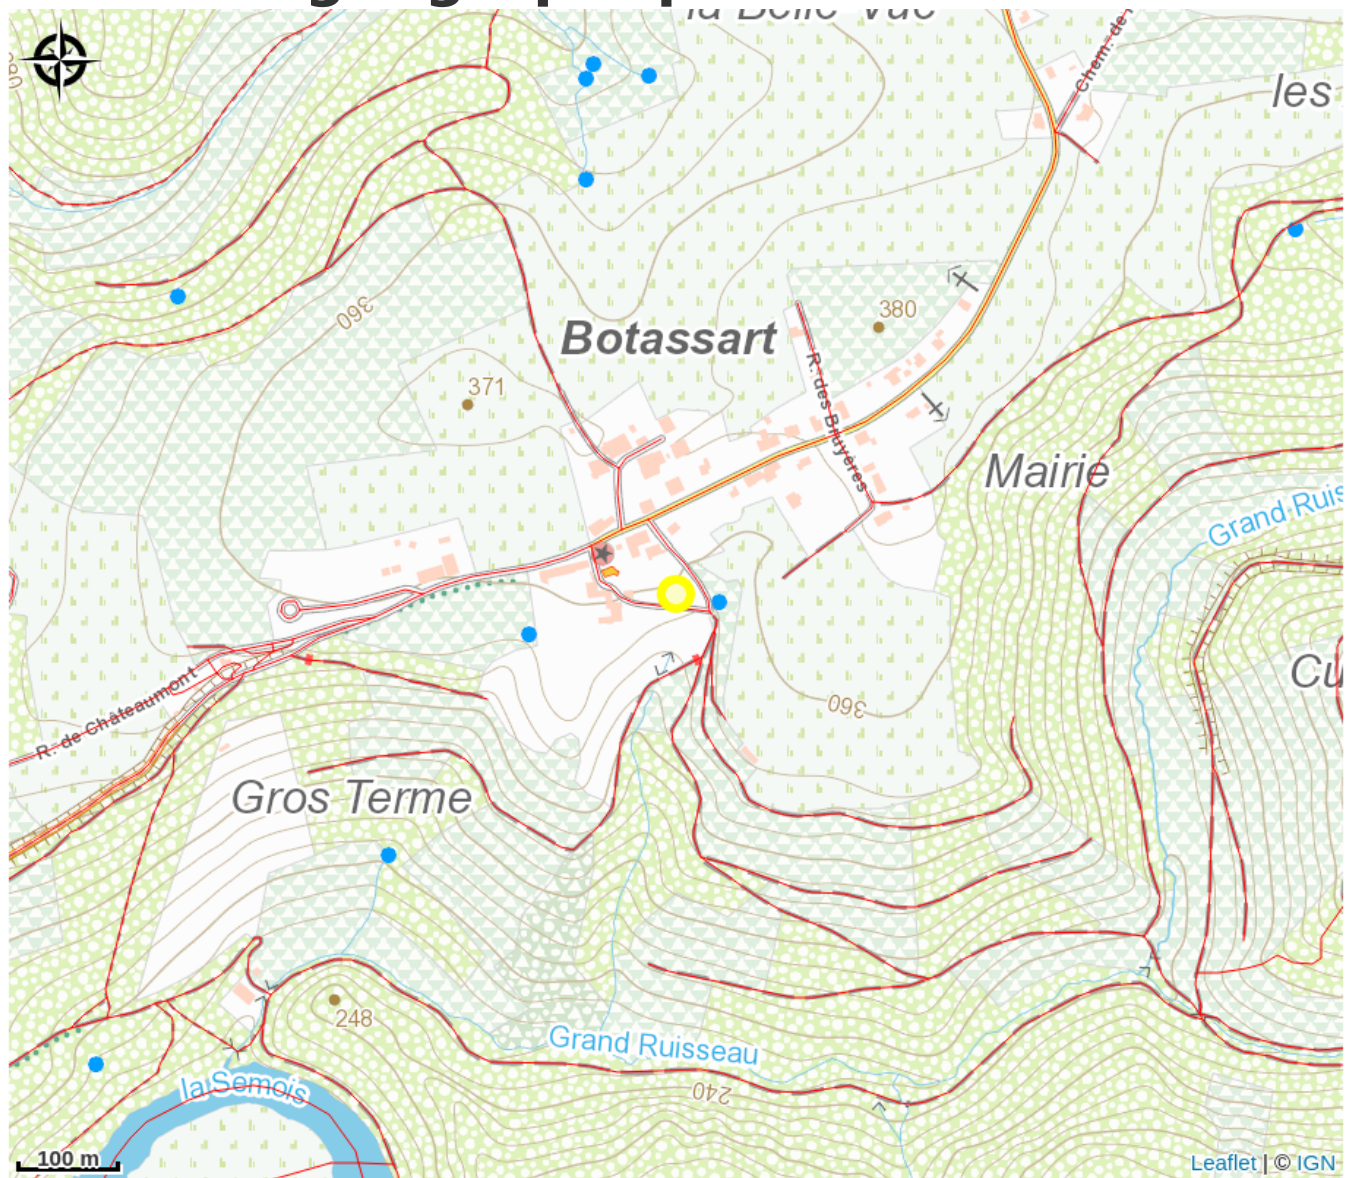

Bivouac - Parc national de la Vallée de la Semois - Botassart

No photo

Infos pratiques

Catégorie : Aire de bivouac

Situation géographique

Toutes les informations pratiques

Contact

6833 - Botassart