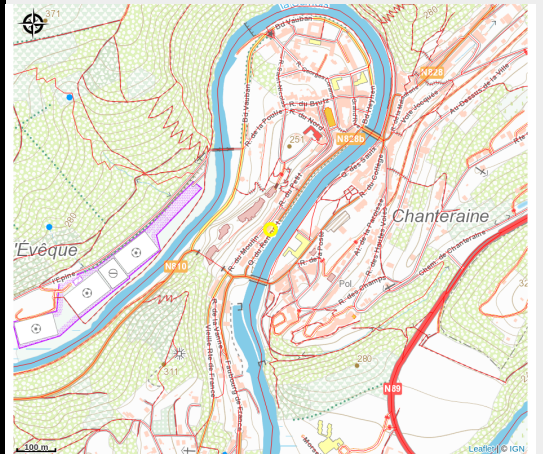

La Ramonette

No photo

Infos pratiques

Catégorie : Hébergements

Situation géographique

Toutes les informations pratiques

Contact

37 Rue du Moulin, 6830 - Bouillon