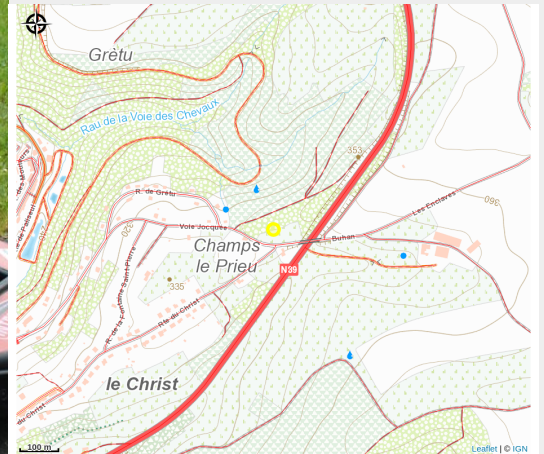

Karting Bouillon

Crédit : (Libre de droit)

Infos pratiques

Catégorie : Découverte et
Divertissement

Description

Un circuit en plein air long de 400 mètres qui enchaîne les virages très rapides.

Chronométrage électronique et affichage des performances des petits et grands pilotes.

Réservation uniquement pour les groupes de plus de 10 personnes.

Snacks et boissons fraîches accessibles au bar. Belle terrasse avec vue directe sur le circuit et plaine de jeu.

Catégories Divertissement