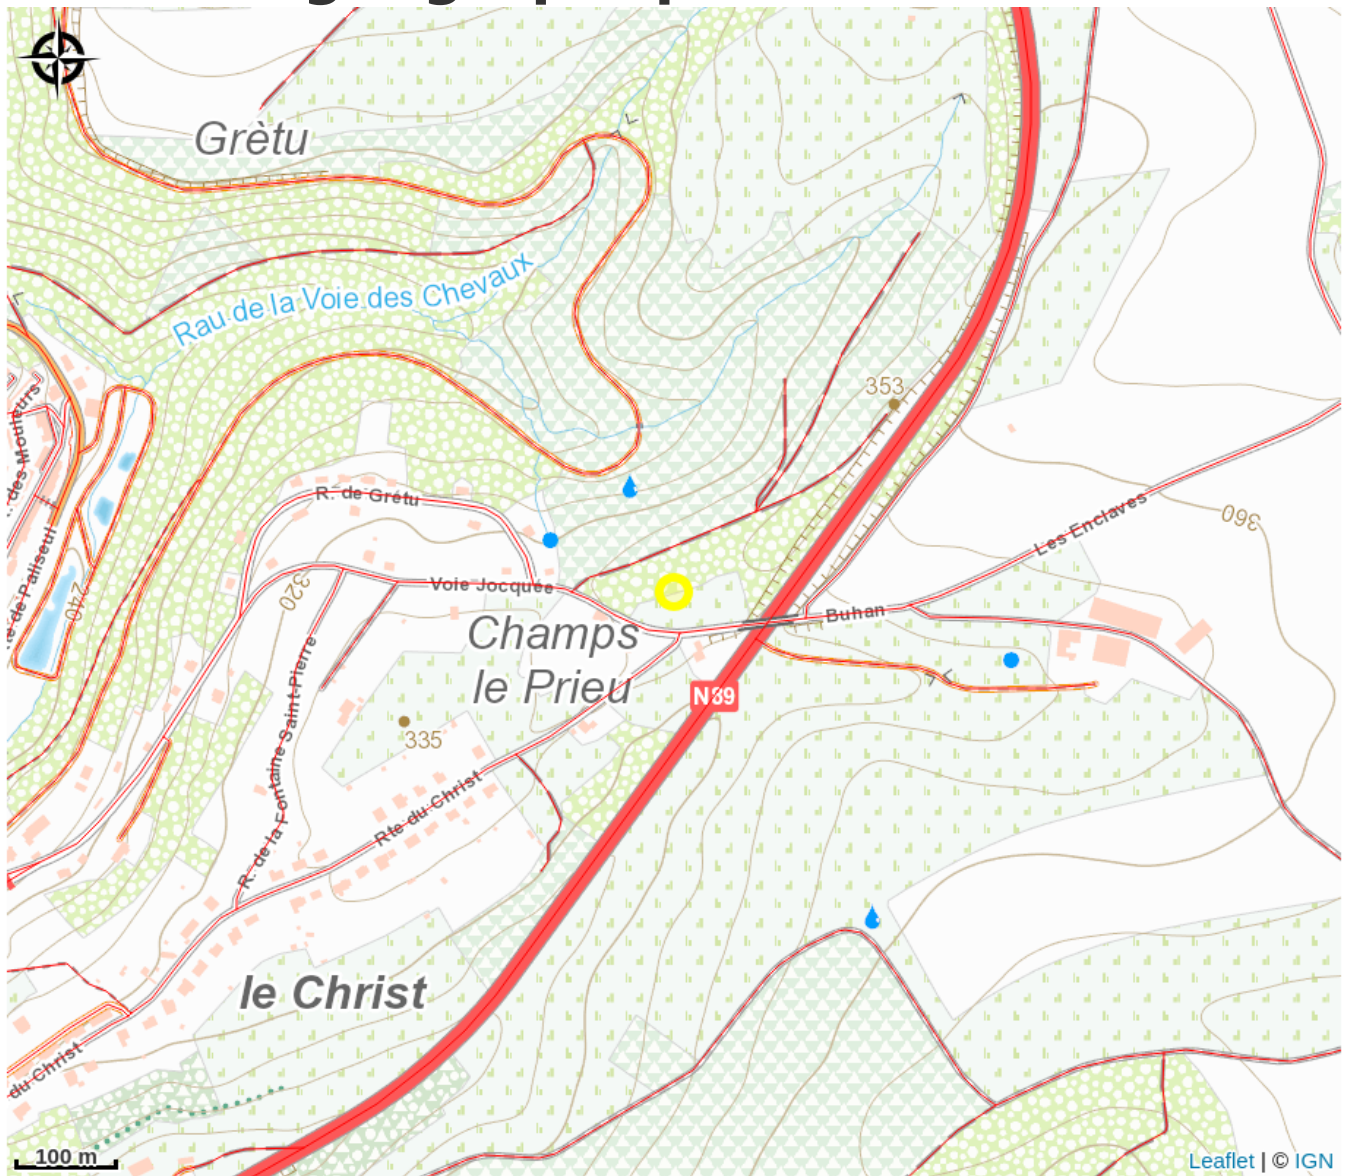

Situation géographique