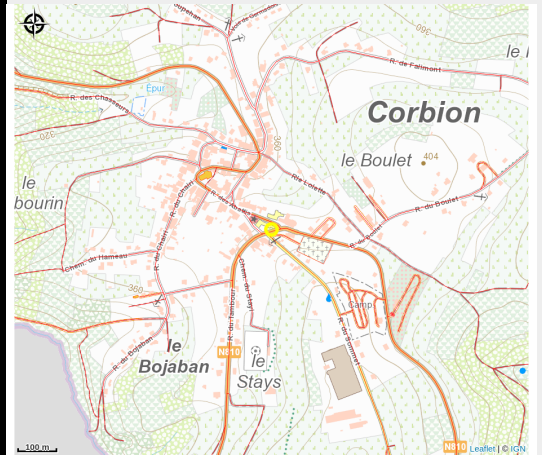

L'Atelier - Musée du Tabac de la Semois

No photo

Infos pratiques

Catégorie : Découverte et
Divertissement

Description

Catégories Découverte

Musée / Centre d'interprétation.

Situation géographique