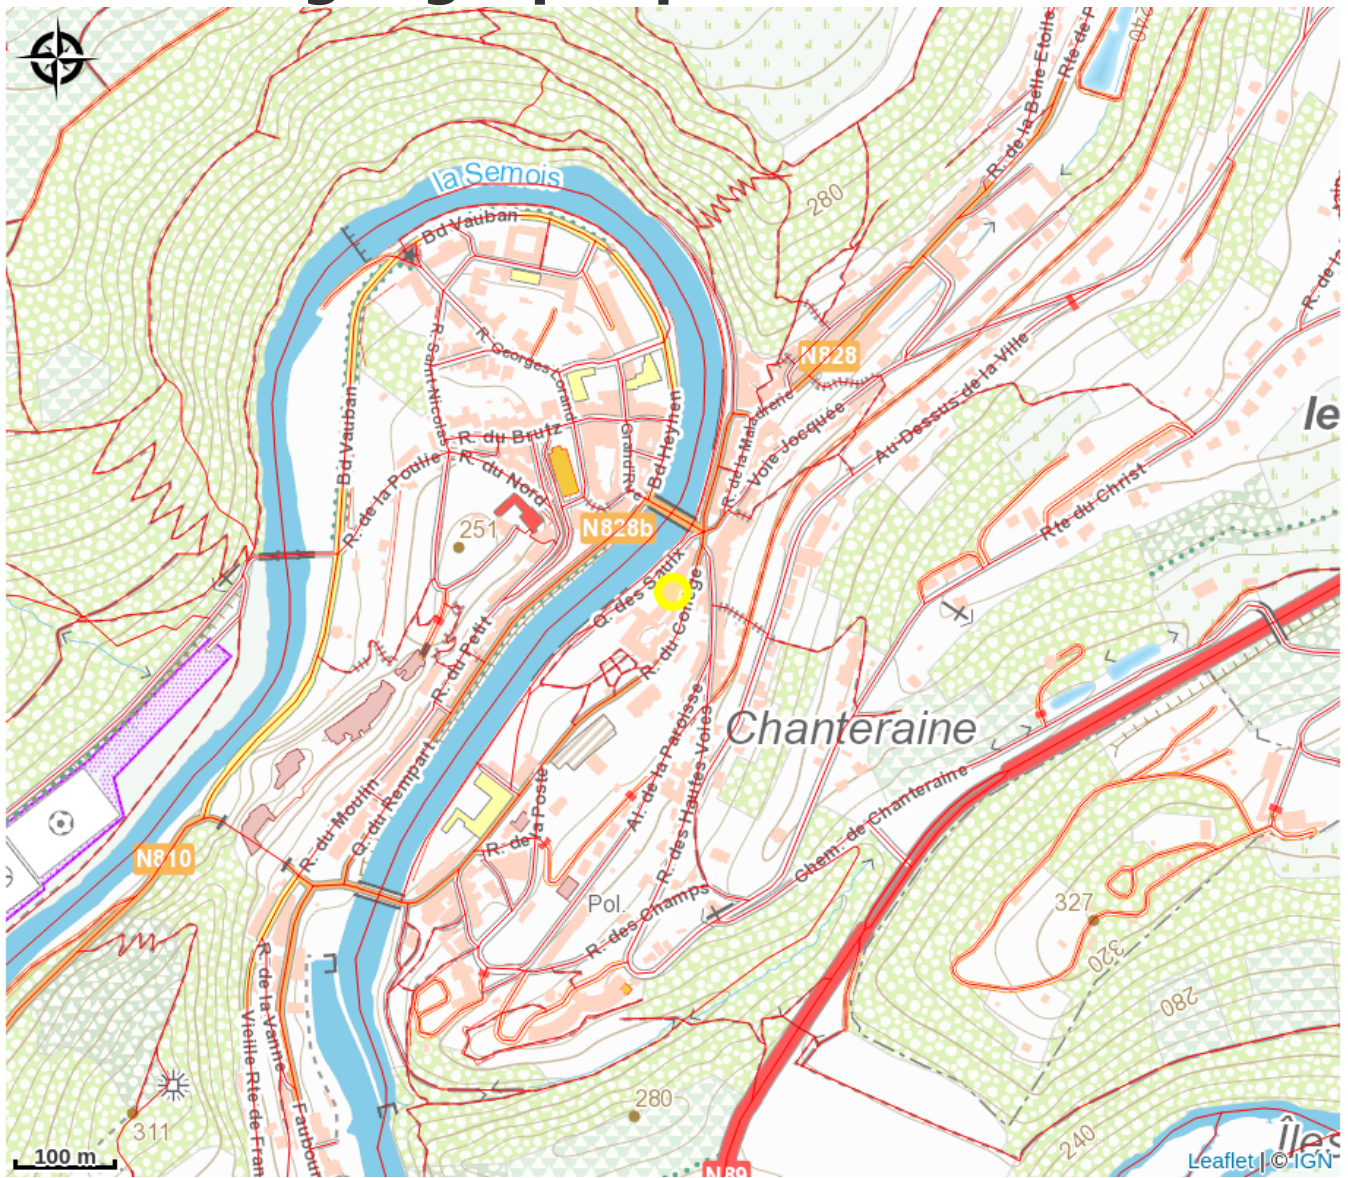

Bouillon Medieval Experience

Crédit : (BME)

Infos pratiques

Catégorie : Découverte et
Divertissement

Description

Catégories Découverte

Musée / Centre d'interprétation, Patrimoine bâti.

Équipements/Services

Situation géographique

Toutes les informations pratiques

Contact

14 Quai des Saulx, 6830 - Bouillon