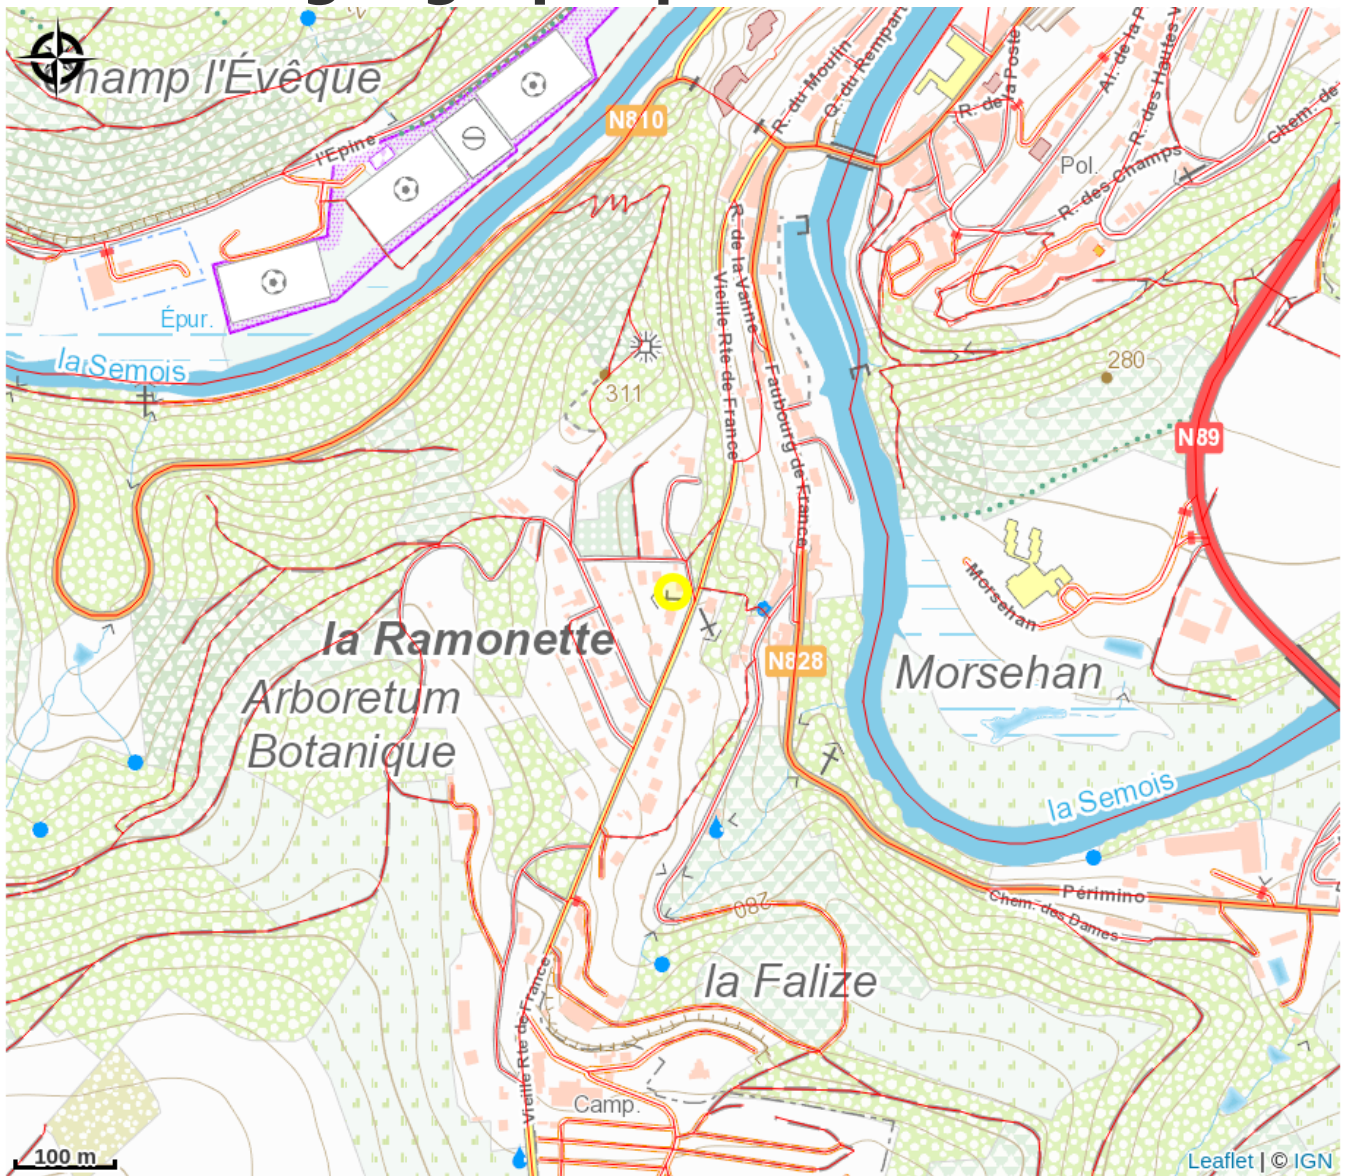

Tour de guet gallo-romaine

Crédit : (Libre de droit)

Infos pratiques

Catégorie : Découverte et
Divertissement

Description

Catégories Découverte

Patrimoine bâti, Site archéologique.

Situation géographique

Toutes les informations pratiques

Contact

Lieu-dit La Ramonette, 6830 - Bouillon