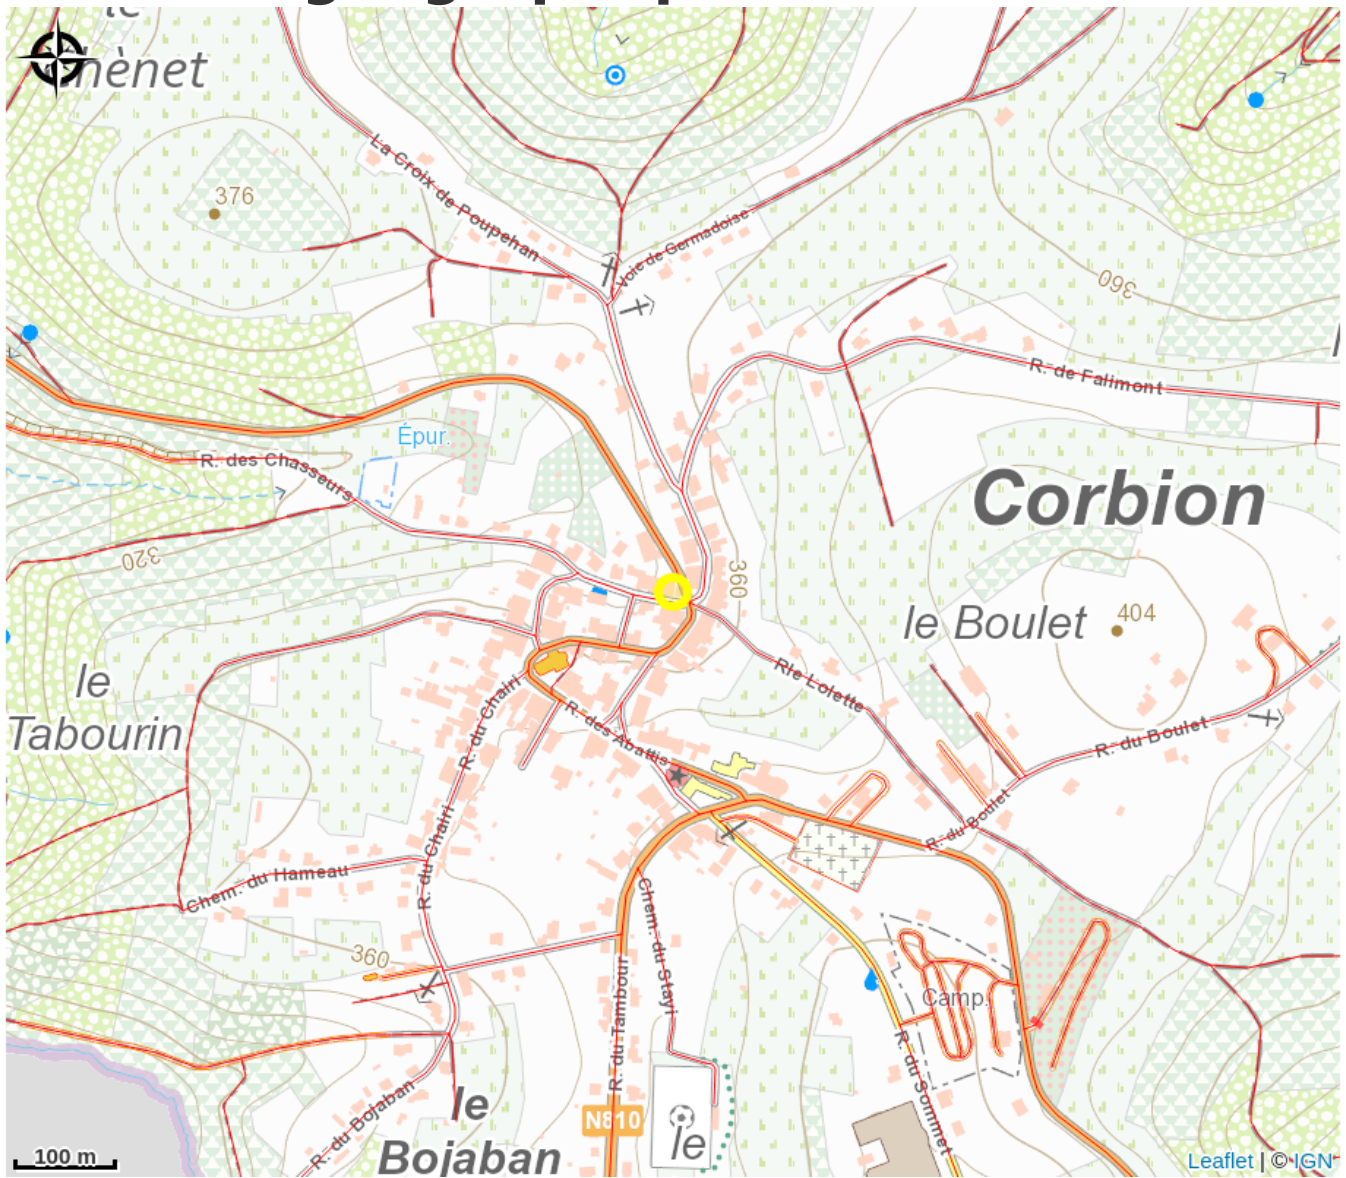

# Visite guidée - Formule spéciale Torréfaction

Crédit : (FTLB/P.Willems)

## Infos pratiques

Catégorie : Découverte et  
Divertissement

# Description

Catégories Découverte

Musée / Centre d'interprétation.

# Situation géographique