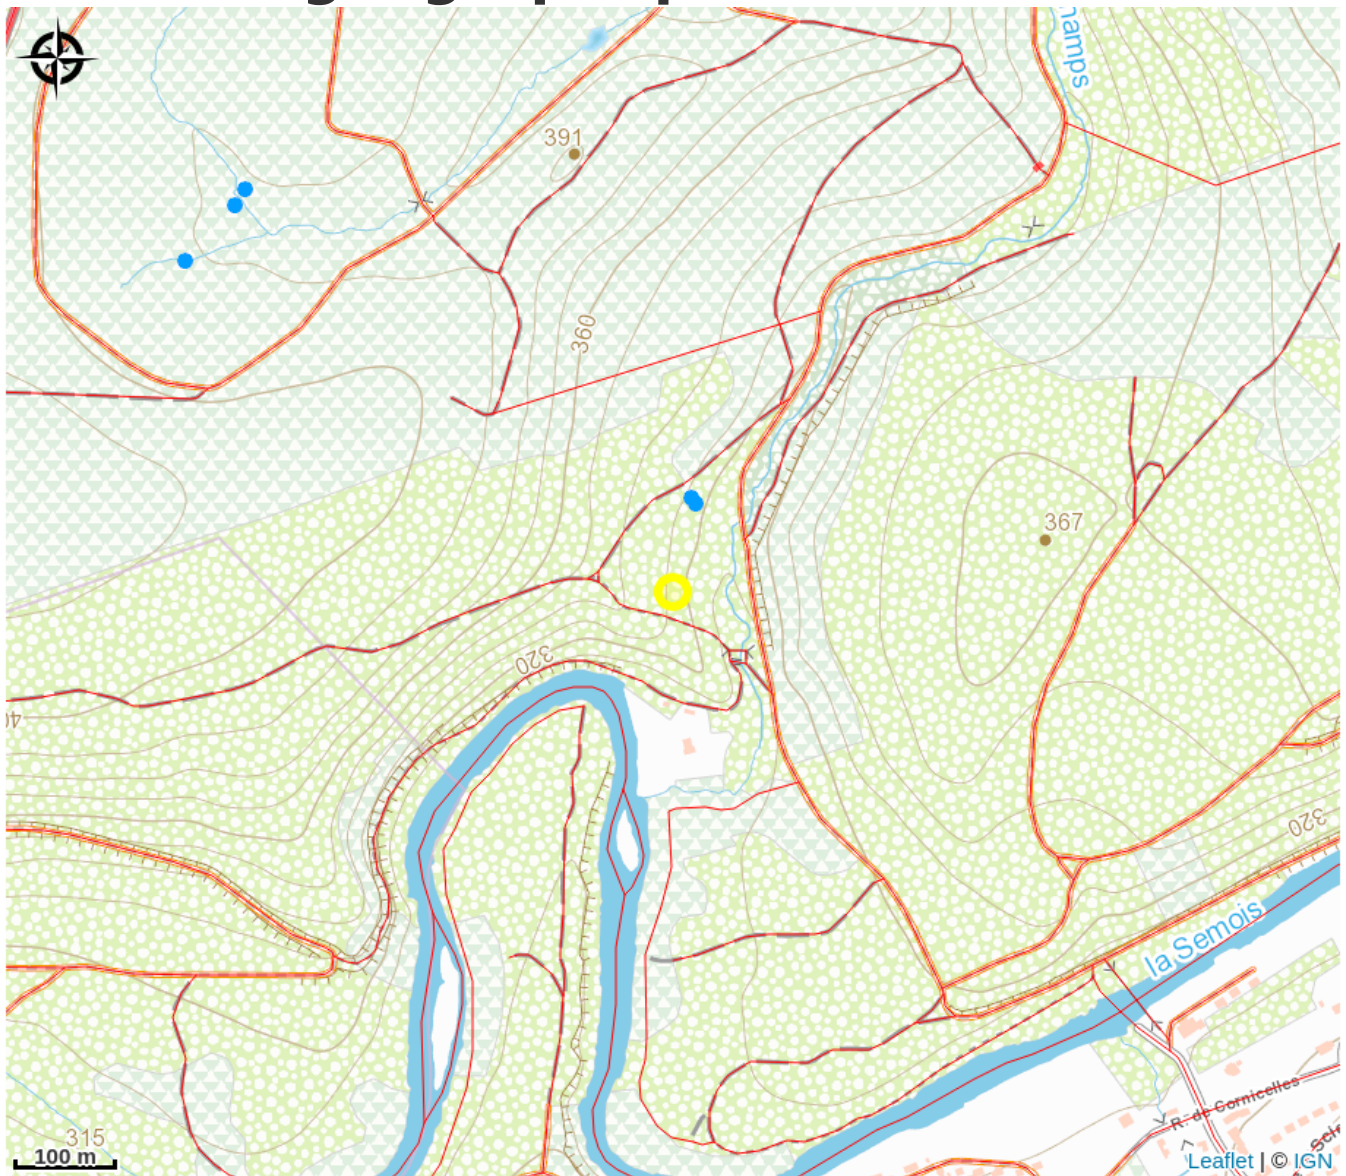

# Le point de vue de la Roche de l'Ecureuil

Crédit : (MT Gaume / LL)

## Infos pratiques

Catégorie : Découverte et  
Divertissement

# Description

# Situation géographique