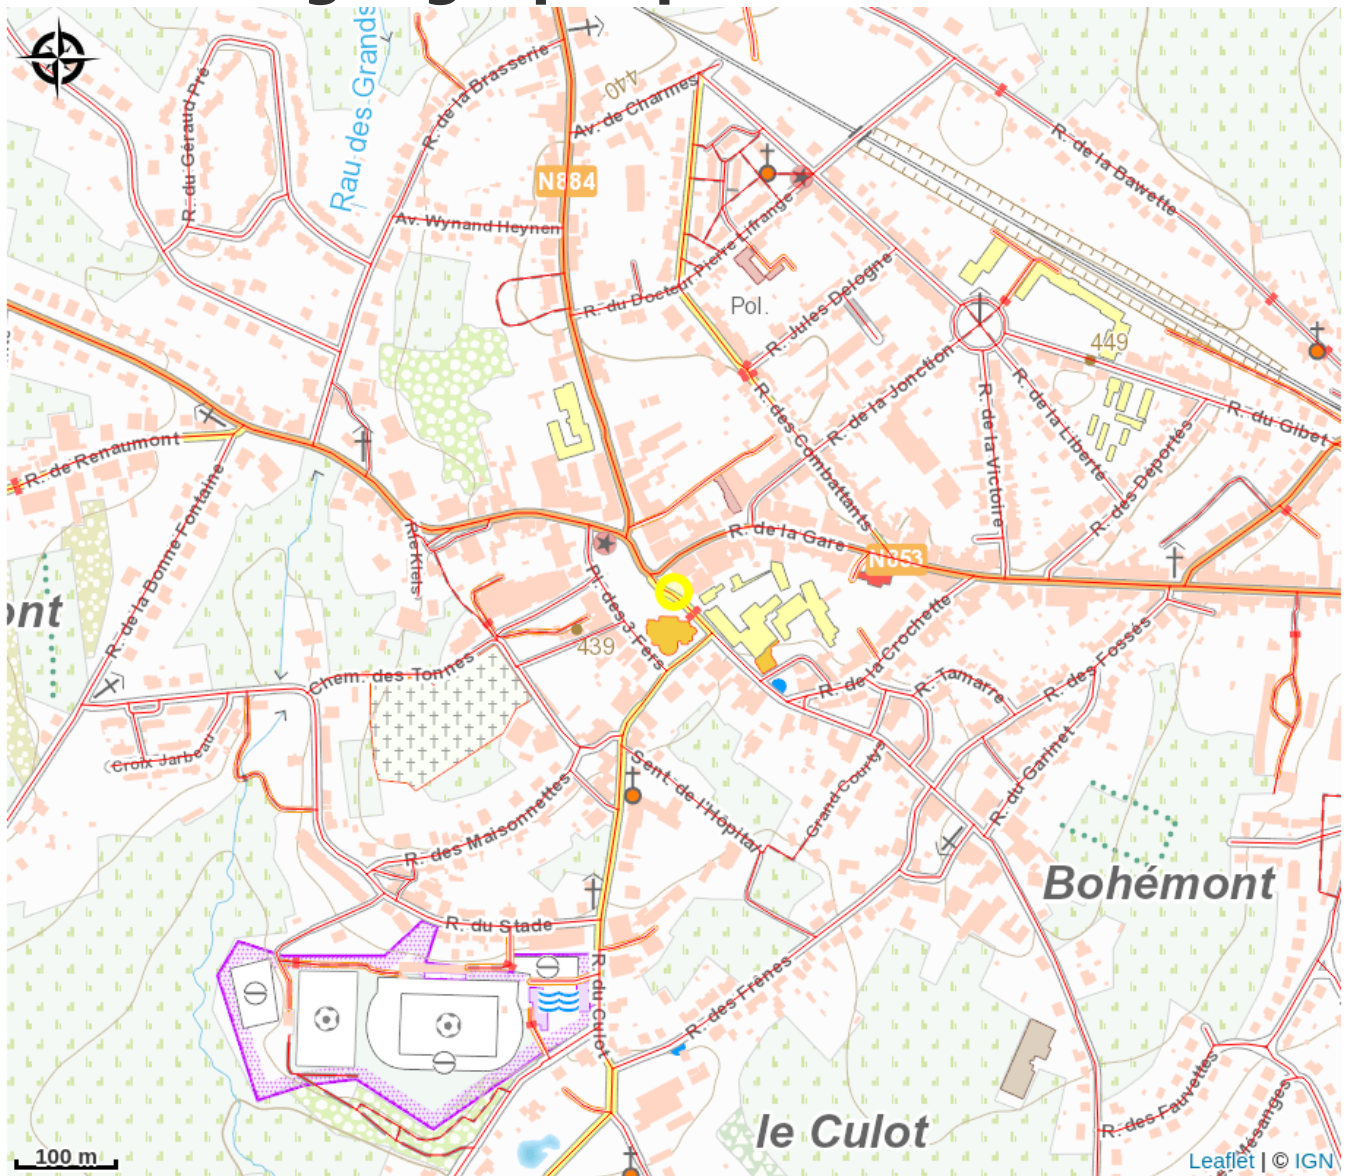

Descente en rappel et escalade - "Parcours ©183.2 - XtremChallenge"

Crédit : (Cap Nature)

Infos pratiques

Catégorie : Découverte et
Divertissement

Description

Catégories Divertissement

Sport & Activité physique.

Situation géographique

Toutes les informations pratiques

Contact

6 rue de la Victoire, 6880 - Bertrix