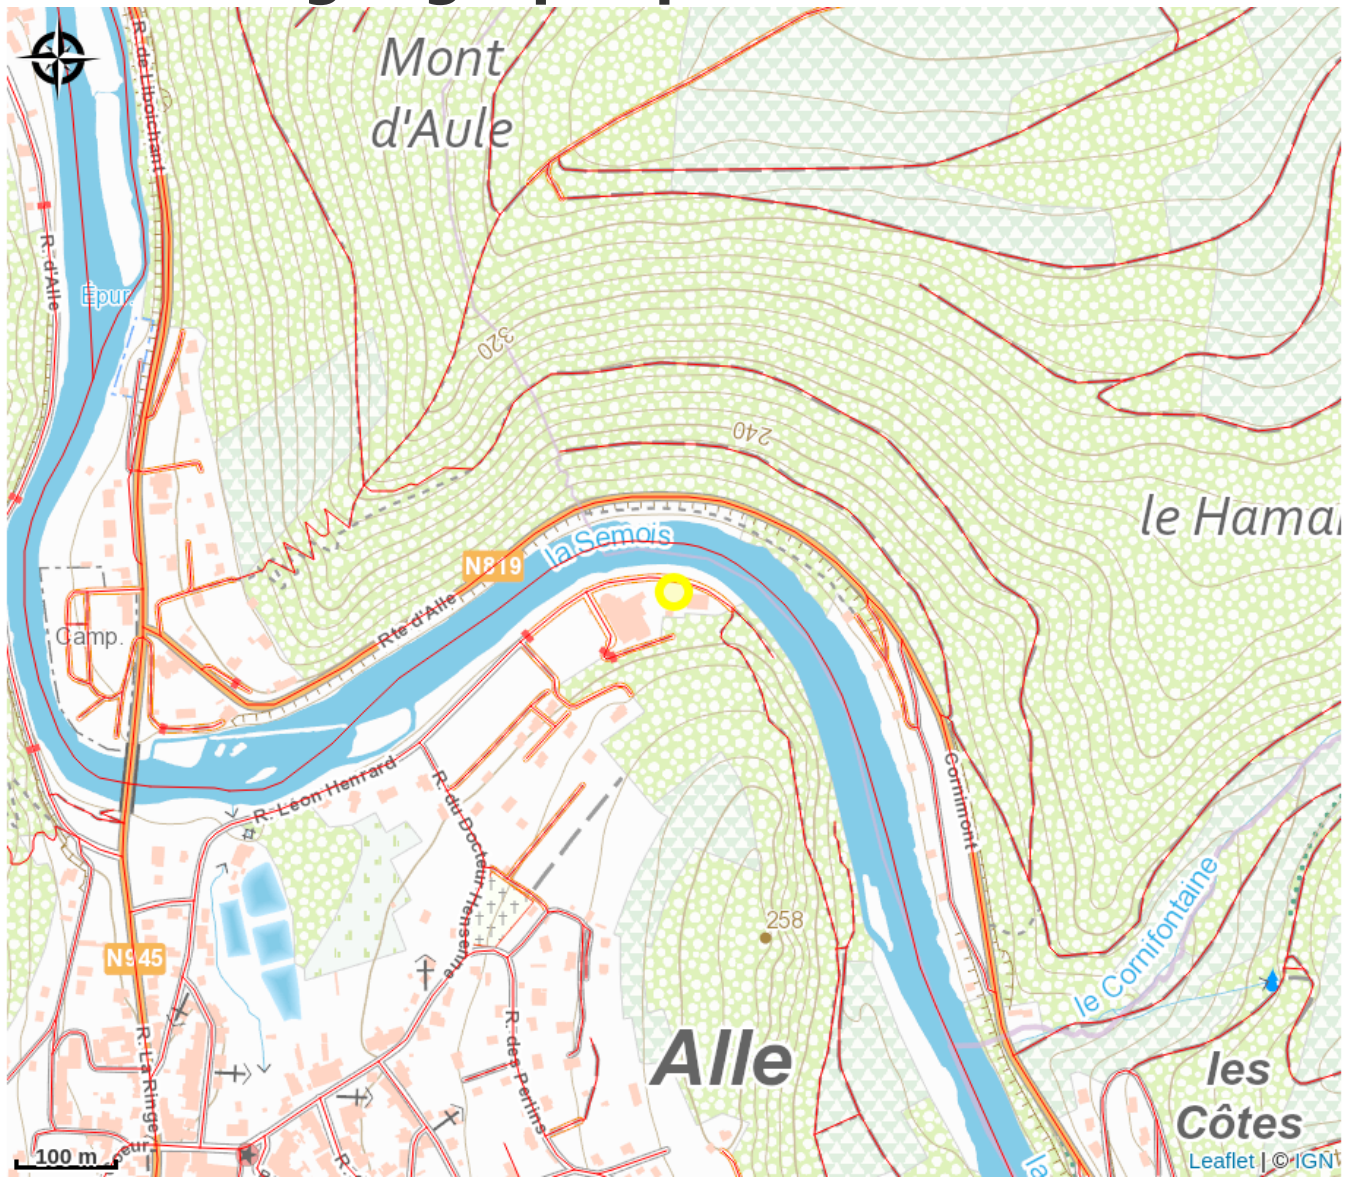

Location VTT Récréale

Crédit : (récréalle)

Infos pratiques

Catégorie : Découverte et
Divertissement

Description

Des circuits fléchés au bord de la Semois qui passent par les campagnes et les forêts.

80 VTT professionnels parfaitement entretenues sont à votre disposition ainsi que des vestiaires pour vous rafraîchir.

Catégories Divertissement

Sport & Activité physique, Vélo électrique, VTT.

Équipements/Services

Situation géographique

Toutes les informations pratiques

Contact

16 Rue Léon Henrard, 5550 - Alle