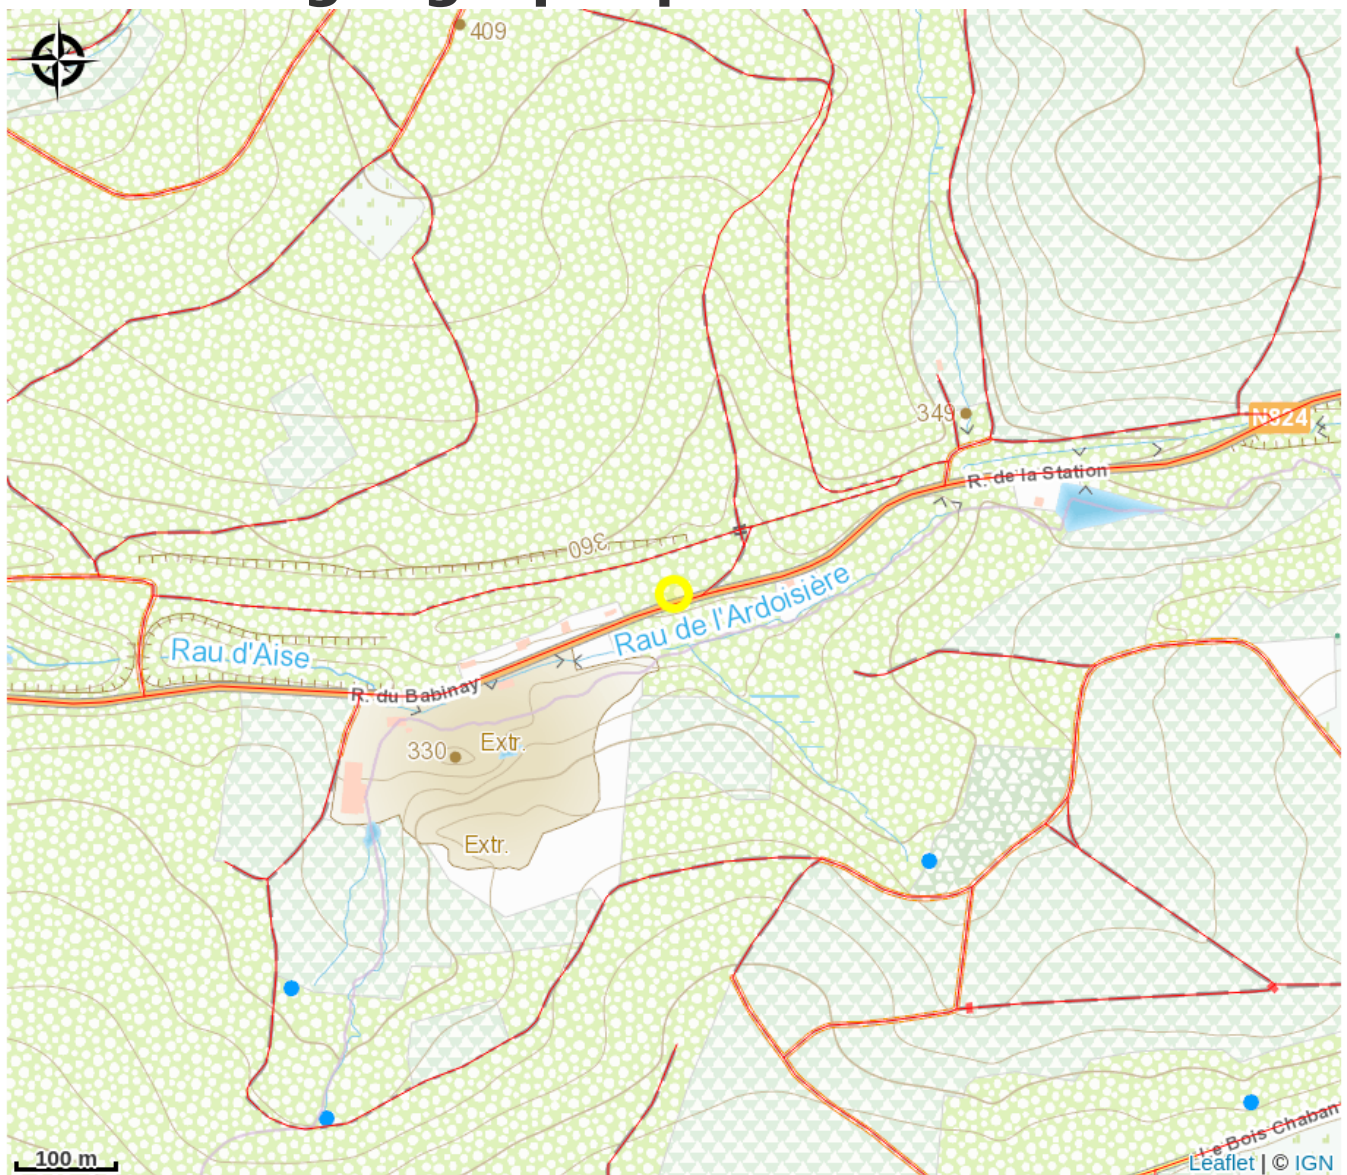

# Description

CapNature à Bertrix, en Ardenne belge, vous propose des parcours aventure pour tous les âges et tous les niveaux.

Ponts de singe, ponts tibétains, saut de Tarzan, filets acrobatiques, étriers, poutres d'équilibre, tyroliennes et autres sensations sont au programme !

# Situation géographique