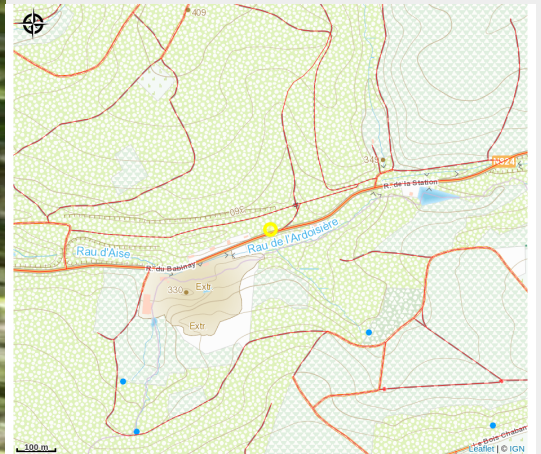

Infos pratiques

Catégorie : Découverte et
Divertissement