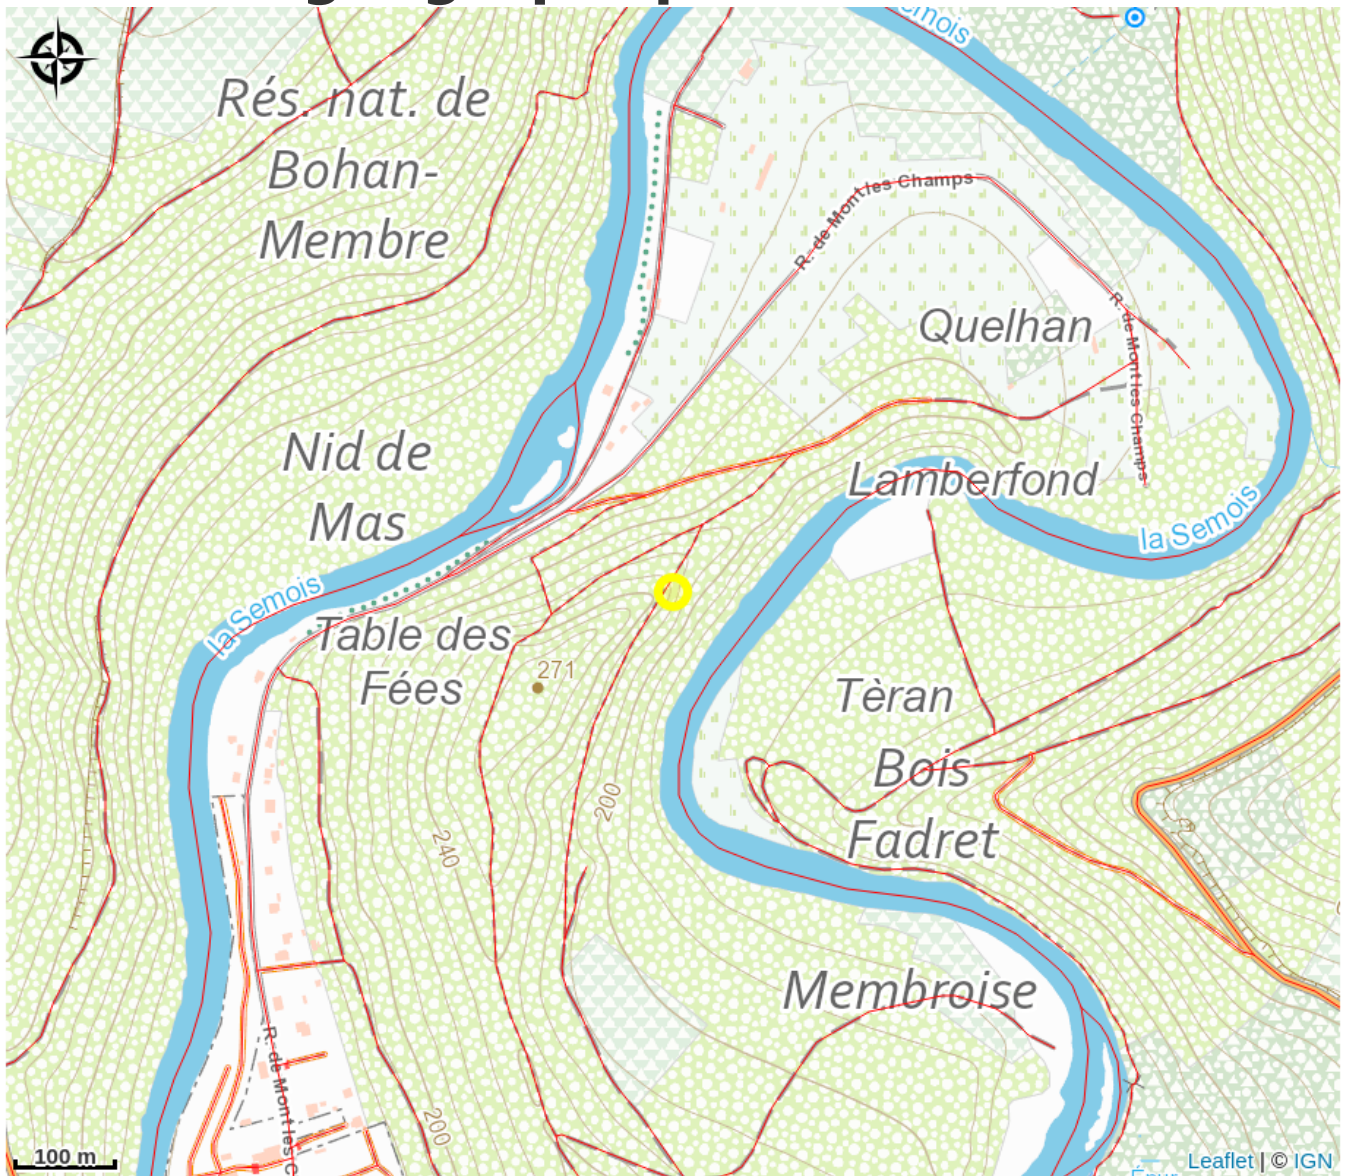

Point de vue de la Cheminée

Crédit : (Aline Villeval)

Infos pratiques

Catégorie : Découverte et
Divertissement

Description

Point de vue de la Cheminée dans la réserve naturelle Bohan-Membre.

Accessible par la promenade n°42 de la carte de Vresse-sur-Semois.

Catégories Découverte

Patrimoine naturel, Panorama, belvédère, paysage.

Situation géographique

Toutes les informations pratiques

Contact

5550 - Bohan