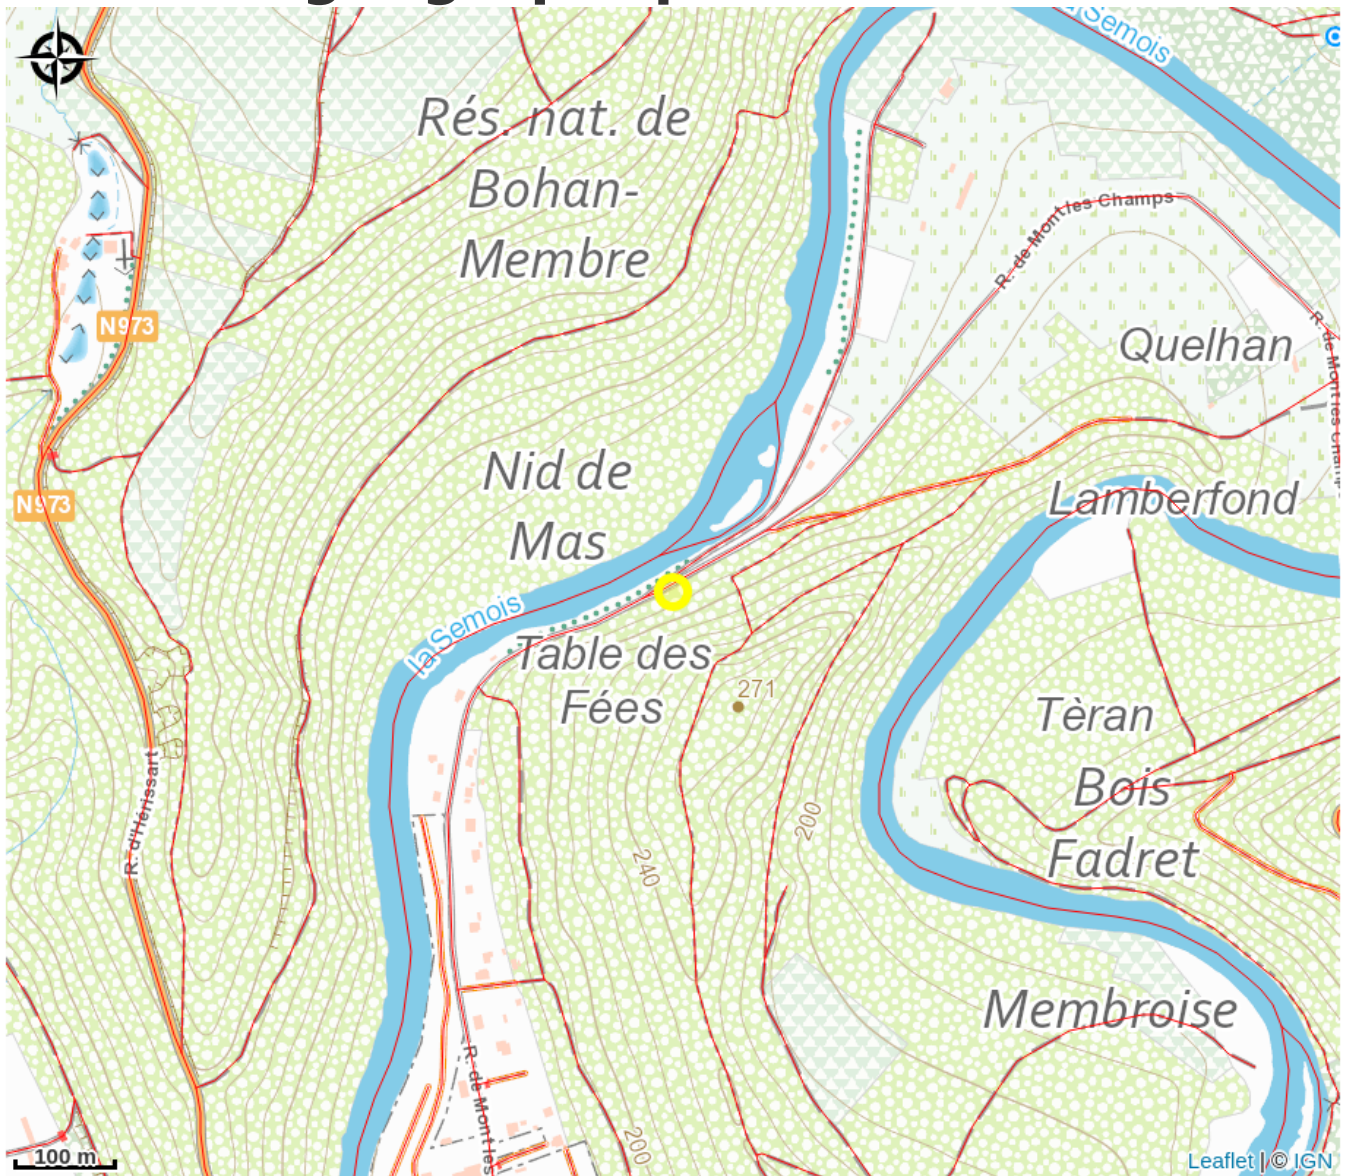

Situation géographique