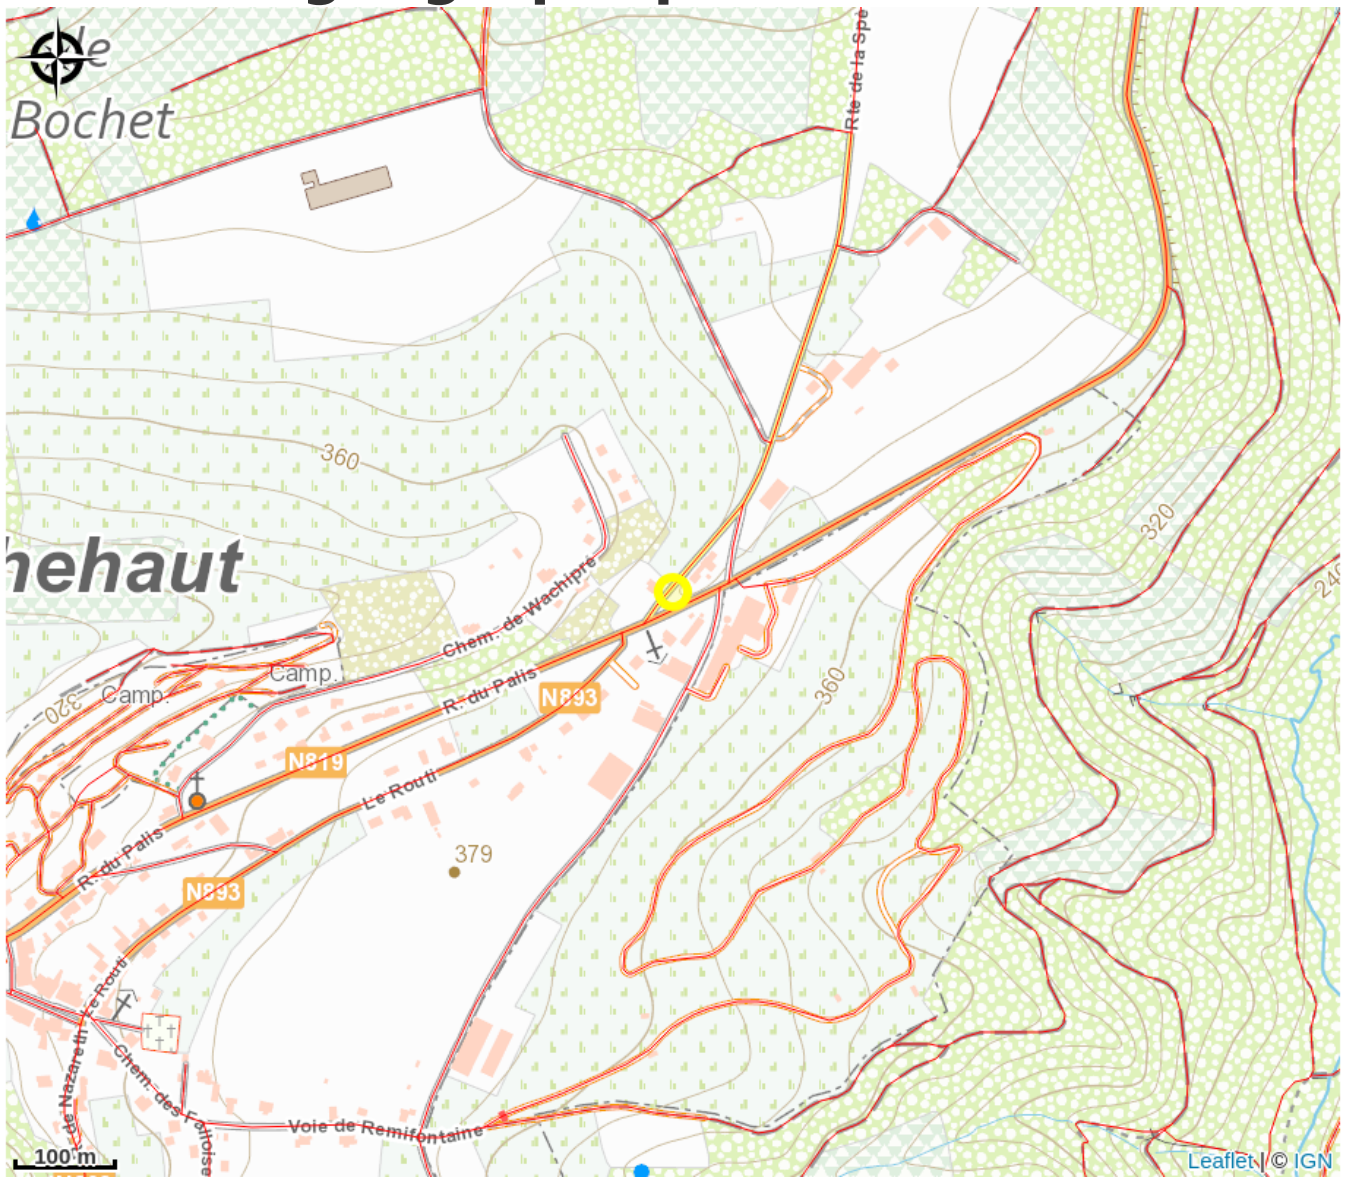

Situation géographique