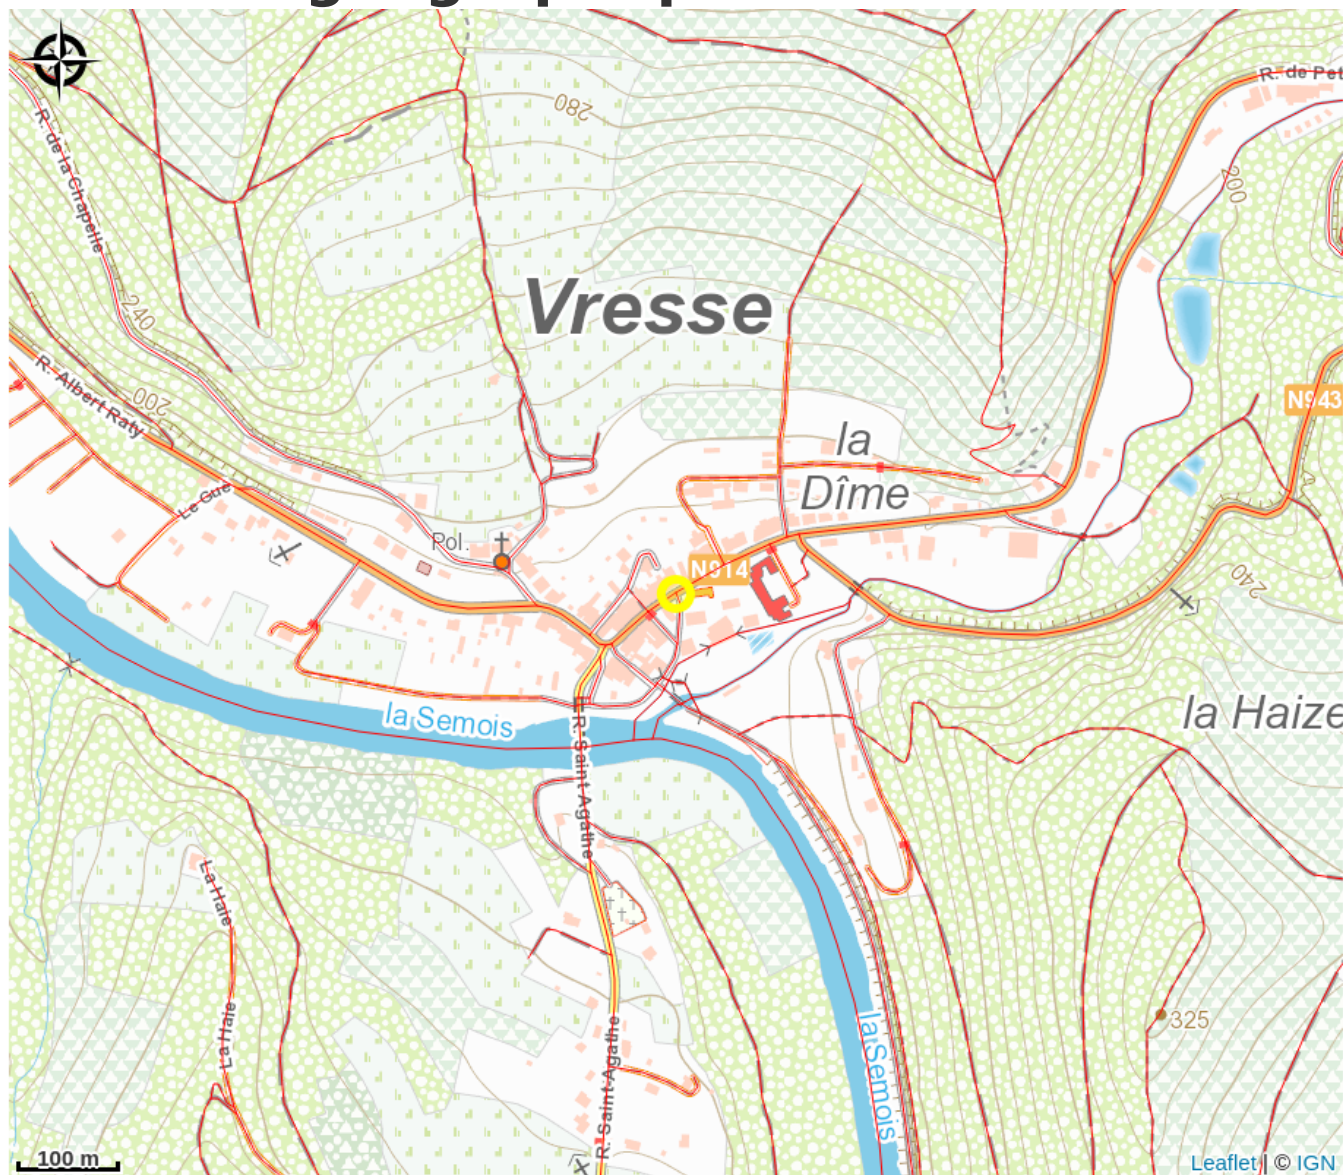

Cuisine italienne, Pizzeria.

Situation géographique

Toutes les informations pratiques

Contact

62 Rue Albert Raty, 5550 - Vresse-sur-Semois